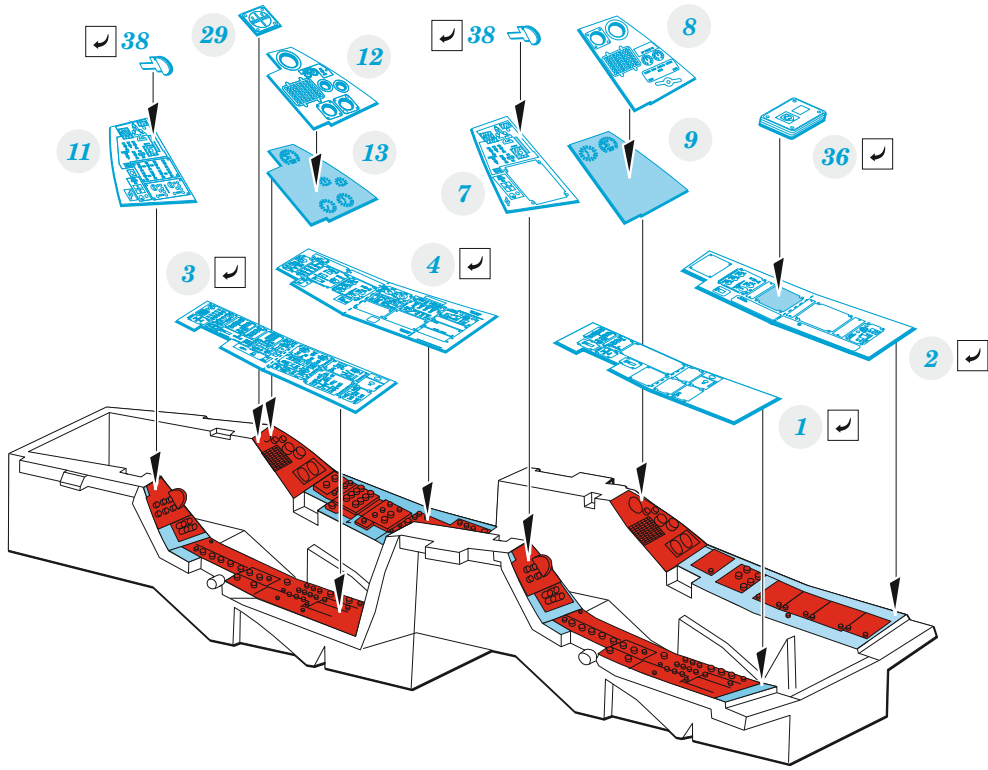

F-16D Block 50

detail set for KINETIC 1/48 kit • sada detailů pro stavebnici KINETIC 1/48

- APPLY EXPRESS MASK AND PAINT BEFORE GLUING
POUŽIT EXPRESS MASK NABARVIT PŘED SLEPENÍM
- SYMMETRICAL ASSEMBLY
SYMETRICKÁ MONTÁŽ
- REMOVE
ODSTRANIT
- GRIND
OBROUSIT
- DRILL HOLE
VRTÁT OTVOR
- COLORED ETCHED PARTS
LEPTANÉ BAREVNÉ DÍLY
- ETCHED PARTS
LEPTANÉ NEBAREVNÉ DÍLY
- ORIGINAL KIT PARTS
PŮVODNÍ DÍLY STAVEBNICE
- BEND
OHNOUT
- OPTION
VOLBA
- REPLACE
NAHRADIT
- REVERSE SIDE
OTOČIT

ORIGINAL KIT PARTS
PŮVODNÍ DÍLY STAVEBNICE

PHOTO-ETCHED PARTS
LEPTANÉ DÍLY

PARTS TO BE REMOVED
DÍLY K ODSTRANĚNÍ

FILL
TMELIT

F38, F32, F37,
F30, F22