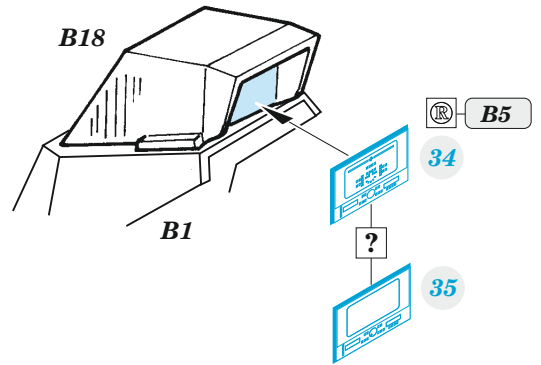

F-16D Block 50

detail set for KINETIC 1/48 kit • sada detailů pro stavebnici KINETIC 1/48

- APPLY EXPRESS MASK AND PAINT BEFORE GLUING
POUŽIT EXPRESS MASK NABARVIT PŘED SLEPENÍM
- SYMMETRICAL ASSEMBLY
SYMETRICKÁ MONTÁŽ
- REMOVE
ODSTRANIT
- GRIND
OBROUSIT
- DRILL HOLE
VRTÁT OTVOR
- COLORED ETCHED PARTS
LEPTANÉ BAREVNÉ DÍLY
- ETCHED PARTS
LEPTANÉ NEBAREVNÉ DÍLY
- ORIGINAL KIT PARTS
PŮVODNÍ DÍLY STAVEBNICE
- BEND
OHNOUT
- OPTION
VOLBA
- REPLACE
NAHRADIT
- REVERSE SIDE
OTOČIT

ORIGINAL KIT PARTS
PŮVODNÍ DÍLY STAVEBNICE

PHOTO-ETCHED PARTS
LEPTANÉ DÍLY

PARTS TO BE REMOVED
DÍLY K ODSTRANĚNÍ

FILL
TMELIT

F38, F32, F37,
F30, F22