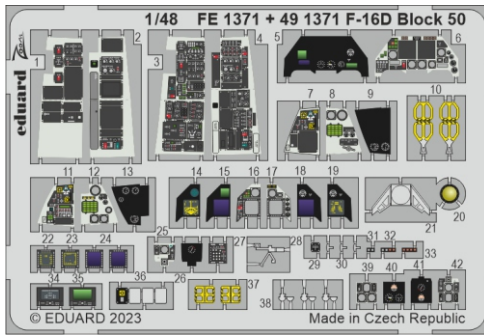

F-16D Block 50

detail set for KINETIC 1/48 kit • sada detailů pro stavebnici KINETIC 1/48

- APPLY EXPRESS MASK AND PAINT BEFORE GLUING
POUŽIT EXPRESS MASK NABARVIT PŘED SLEPENÍM
- SYMMETRICAL ASSEMBLY
SYMETRICKÁ MONTÁŽ
- REMOVE
ODSTRANIT
- GRIND
OBROUSIT
- DRILL HOLE
VRTÁT OTVOR
- COLORED ETCHED PARTS
LEPTANÉ BAREVNÉ DÍLY
- ETCHED PARTS
LEPTANÉ NEBAREVNÉ DÍLY
- ORIGINAL KIT PARTS
PŮVODNÍ DÍLY STAVEBNICE
- BEND
OHNOUT
- OPTION
VOLBA
- REPLACE
NAHRADIT
- REVERSE SIDE
OTOČIT

ORIGINAL KIT PARTS
PŮVODNÍ DÍLY STAVEBNICE

PHOTO-ETCHED PARTS
LEPTANÉ DÍLY

PARTS TO BE REMOVED
DÍLY K ODSTRANĚNÍ

FILL
TMELIT

F38, F32, F37,
F30, F22