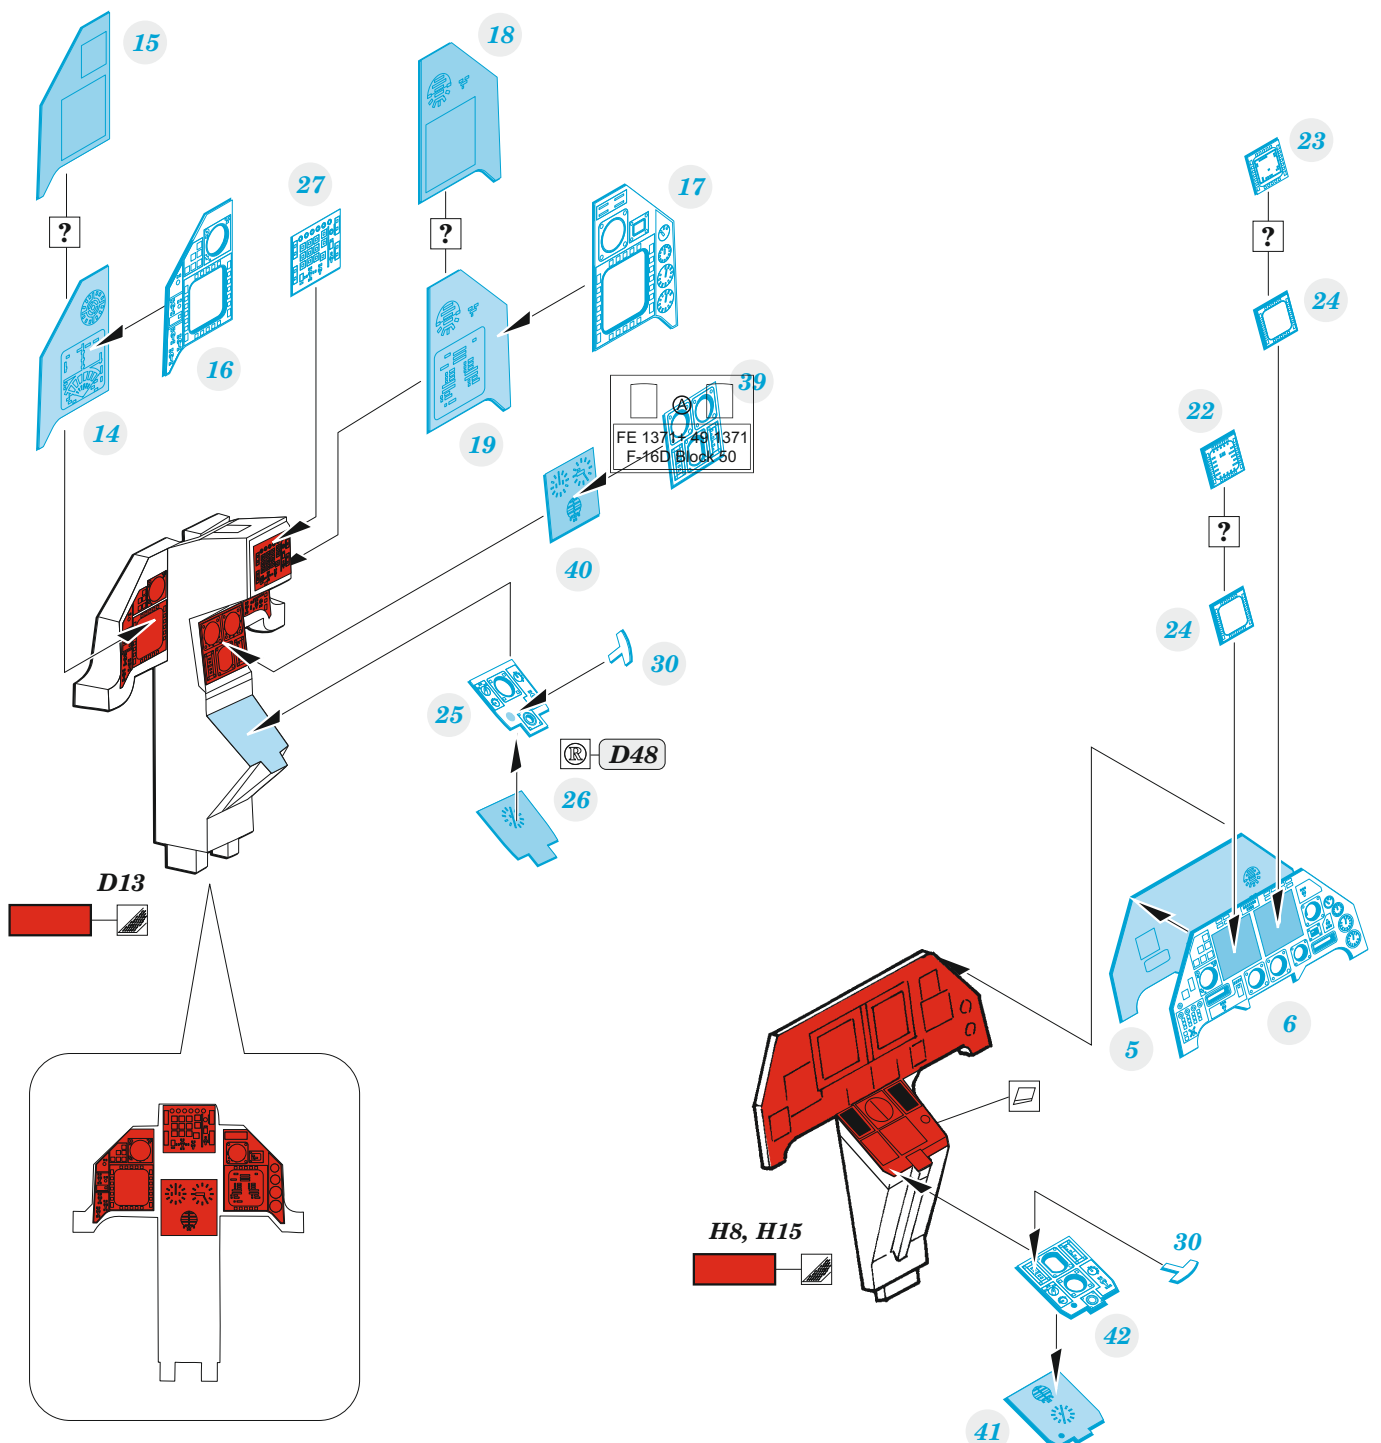

F-16D Block 50

detail set for KINETIC 1/48 kit • sada detailů pro stavebnici KINETIC 1/48

- APPLY EXPRESS MASK AND PAINT BEFORE GLUING
POUŽIT EXPRESS MASK NABARVIT PŘED SLEPENÍM
- SYMMETRICAL ASSEMBLY
SYMETRICKÁ MONTÁŽ
- REMOVE
ODSTRANIT
- GRIND
OBROUSIT
- DRILL HOLE
VRTÁT OTVOR
- COLORED ETCHED PARTS
LEPTANÉ BAREVNÉ DÍLY
- ETCHED PARTS
LEPTANÉ NEBAREVNÉ DÍLY
- ORIGINAL KIT PARTS
PŮVODNÍ DÍLY STAVEBNICE
- BEND
OHNOUT
- OPTION
VOLBA
- REPLACE
NAHRADIT
- REVERSE SIDE
OTOČIT

ORIGINAL KIT PARTS
PŮVODNÍ DÍLY STAVEBNICE

PHOTO-ETCHED PARTS
LEPTANÉ DÍLY

PARTS TO BE REMOVED
DÍLY K ODSTRANĚNÍ

FILL
TMELIT

F38, F32, F37,
F30, F22