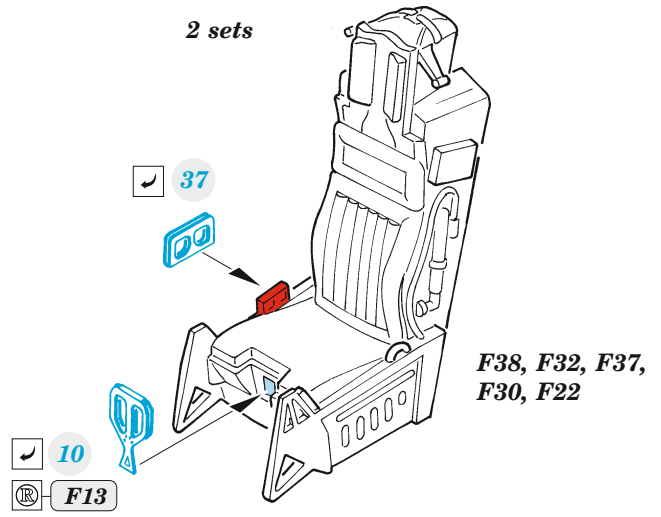

F-16D Block 50

detail set for KINETIC 1/48 kit • sada detailů pro stavebnici KINETIC 1/48

- APPLY EXPRESS MASK AND PAINT BEFORE GLUING
POUŽIT EXPRESS MASK NABARVIT PŘED SLEPENÍM
- SYMMETRICAL ASSEMBLY
SYMETRICKÁ MONTÁŽ
- REMOVE
ODSTRANIT
- GRIND
OBROUSIT
- DRILL HOLE
VRTÁT OTVOR
- COLORED ETCHED PARTS
LEPTANÉ BAREVNÉ DÍLY
- ETCHED PARTS
LEPTANÉ NEBAREVNÉ DÍLY
- ORIGINAL KIT PARTS
PŮVODNÍ DÍLY STAVEBNICE
- BEND
OHNOUT
- OPTION
VOLBA
- REPLACE
NAHRADIT
- REVERSE SIDE
OTOČIT

ORIGINAL KIT PARTS
PŮVODNÍ DÍLY STAVEBNICE

PHOTO-ETCHED PARTS
LEPTANÉ DÍLY

PARTS TO BE REMOVED
DÍLY K ODSTRANĚNÍ

FILL
TMELIT

F38, F32, F37,
F30, F22