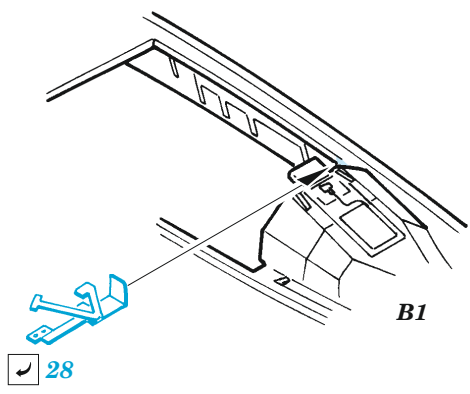

F-16D Block 50

detail set for KINETIC 1/48 kit • sada detailů pro stavebnici KINETIC 1/48

- APPLY EXPRESS MASK AND PAINT BEFORE GLUING
POUŽIT EXPRESS MASK NABARVIT PŘED SLEPENÍM
- SYMMETRICAL ASSEMBLY
SYMETRICKÁ MONTÁŽ
- REMOVE
ODSTRANIT
- GRIND
OBROUSIT
- DRILL HOLE
VRTÁT OTVOR
- COLORED ETCHED PARTS
LEPTANÉ BAREVNÉ DÍLY
- ETCHED PARTS
LEPTANÉ NEBAREVNÉ DÍLY
- ORIGINAL KIT PARTS
PŮVODNÍ DÍLY STAVEBNICE
- BEND
OHNOUT
- OPTION
VOLBA
- REPLACE
NAHRADIT
- REVERSE SIDE
OTOČIT

ORIGINAL KIT PARTS
PŮVODNÍ DÍLY STAVEBNICE

PHOTO-ETCHED PARTS
LEPTANÉ DÍLY

PARTS TO BE REMOVED
DÍLY K ODSTRANĚNÍ

FILL
TMELIT

F38, F32, F37,
F30, F22