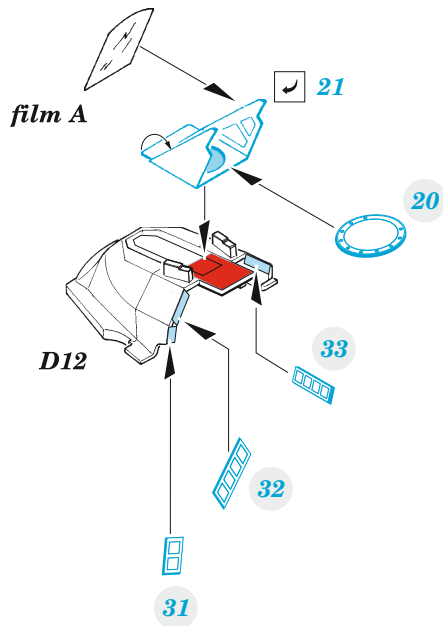

F-16D Block 50

detail set for KINETIC 1/48 kit • sada detailů pro stavebnici KINETIC 1/48

- APPLY EXPRESS MASK AND PAINT BEFORE GLUING
POUŽIT EXPRESS MASK NABARVIT PŘED SLEPENÍM
- SYMMETRICAL ASSEMBLY
SYMETRICKÁ MONTÁŽ
- REMOVE
ODSTRANIT
- GRIND
OBROUSIT
- DRILL HOLE
VRTÁT OTVOR
- COLORED ETCHED PARTS
LEPTANÉ BAREVNÉ DÍLY
- ETCHED PARTS
LEPTANÉ NEBAREVNÉ DÍLY
- ORIGINAL KIT PARTS
PŮVODNÍ DÍLY STAVEBNICE
- BEND
OHNOUT
- OPTION
VOLBA
- REPLACE
NAHRADIT
- REVERSE SIDE
OTOČIT

ORIGINAL KIT PARTS
PŮVODNÍ DÍLY STAVEBNICE

PHOTO-ETCHED PARTS
LEPTANÉ DÍLY

PARTS TO BE REMOVED
DÍLY K ODSTRANĚNÍ

FILL
TMELIT

F38, F32, F37,
F30, F22