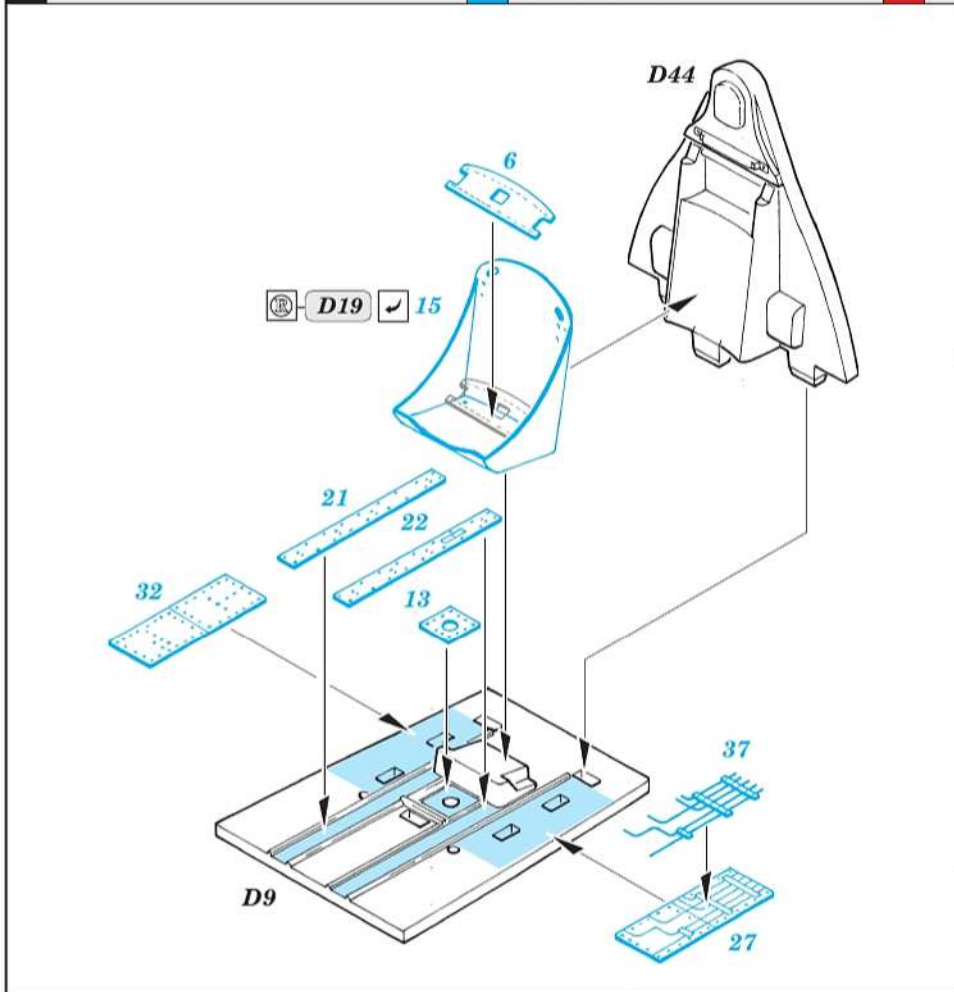

F6F-5

eduard

73 793

1/72

detail set for EDUARD 1/72 kit • sada detailů pro stavebnici EDUARD 1/72

- APPLY EXPRESS MASK AND PAINT BEFORE GLUING
POUŽIT EXPRESS MASK NABARVIT PŘED SLEPENÍM
- SYMMETRICAL ASSEMBLY
SYMETRICKÁ MONTÁŽ
- REMOVE
ODSTRANIT
- GRIND
OBROUSIT
- DRILL HOLE
VRTAT OTVOR
- COLORED ETCHED PARTS
LEPTANÉ BAREVNÉ DÍLY
- ETCHED PARTS
LEPTANÉ NEBAREVNÉ DÍLY
- ORIGINAL KIT PARTS
PŮVODNÍ DÍLY STAVEBNICE
- BEND
OHNOUT
- OPTION
VOLBA
- REPLACE
NAHRADIT
- REVERSE SIDE
OTOČIT

ORIGINAL KIT PARTS PŮVODNÍ DÍLY STAVEBNICE	PHOTO-ETCHED PARTS LEPTANÉ DÍLY	PARTS TO BE REMOVED DÍLY K ODSTRANĚNÍ	FILL TMELIT
---	------------------------------------	--	----------------

Related products: 672203 - F6F wheels