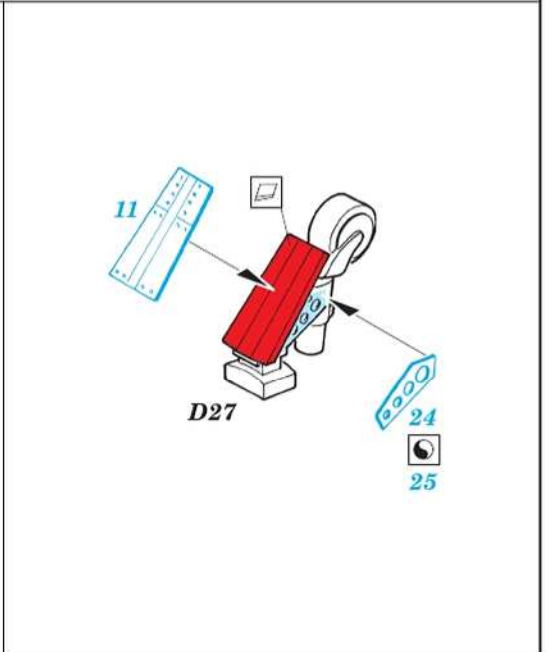

F6F-5

eduard

73 793

1/72

detail set for EDUARD 1/72 kit • sada detailů pro stavebnici EDUARD 1/72

- APPLY EXPRESS MASK AND PAINT BEFORE GLUING
POUŽIT EXPRESS MASK NABARVIT PŘED SLEPENÍM
- SYMMETRICAL ASSEMBLY
SYMETRICKÁ MONTÁŽ
- REMOVE
ODSTRANIT
- GRIND
OBROUSIT
- DRILL HOLE
VRTAT OTVOR
- COLORED ETCHED PARTS
LEPTANÉ BAREVNÉ DÍLY
- ETCHED PARTS
LEPTANÉ NEBAREVNÉ DÍLY
- ORIGINAL KIT PARTS
PŮVODNÍ DÍLY STAVEBNICE
- BEND
OHNOUT
- OPTION
VOLBA
- REPLACE
NAHRADIT
- REVERSE SIDE
OTOČIT

ORIGINAL KIT PARTS PŮVODNÍ DÍLY STAVEBNICE	PHOTO-ETCHED PARTS LEPTANÉ DÍLY	PARTS TO BE REMOVED DÍLY K ODSTRANĚNÍ	FILL TMELIT
---	------------------------------------	--	----------------

Related products: 672203 - F6F wheels

B

2 sets

6 sets