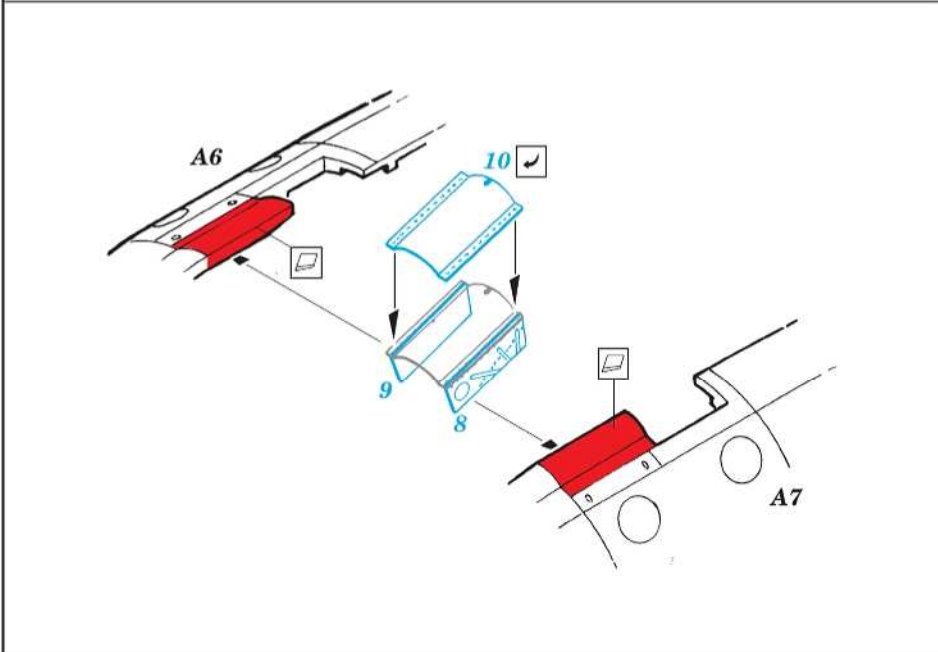

F6F-5

eduard

73 793

1/72

detail set for EDUARD 1/72 kit • sada detailů pro stavebnici EDUARD 1/72

- APPLY EXPRESS MASK AND PAINT BEFORE GLUING
POUŽIT EXPRESS MASK NABARVIT PŘED SLEPENÍM
- SYMMETRICAL ASSEMBLY
SYMETRICKÁ MONTÁŽ
- REMOVE
ODSTRANIT
- GRIND
OBROUSIT
- DRILL HOLE
VRTAT OTVOR
- COLORED ETCHED PARTS
LEPTANÉ BAREVNÉ DÍLY
- ETCHED PARTS
LEPTANÉ NEBAREVNÉ DÍLY
- ORIGINAL KIT PARTS
PŮVODNÍ DÍLY STAVEBNICE
- BEND
OHNOUT
- OPTION
VOLBA
- REPLACE
NAHRADIT
- REVERSE SIDE
OTOČIT

ORIGINAL KIT PARTS PŮVODNÍ DÍLY STAVEBNICE	PHOTO-ETCHED PARTS LEPTANÉ DÍLY	PARTS TO BE REMOVED DÍLY K ODSTRANĚNÍ	FILL TMELIT
---	------------------------------------	--	----------------

Related products: 672203 - F6F wheels

B

2 sets

6 sets