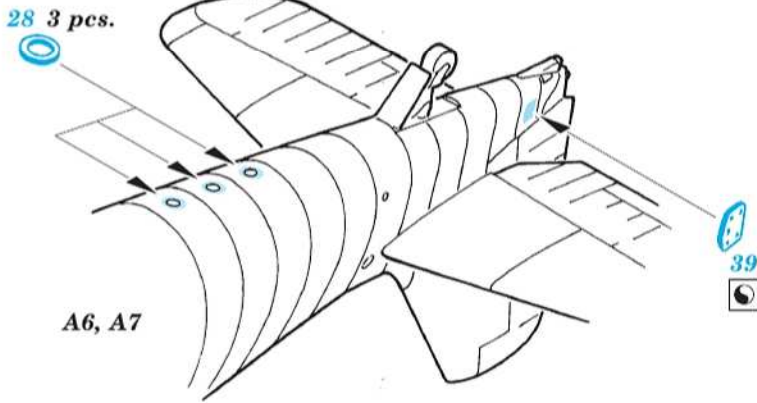

Related products: 672203 - F6F wheels