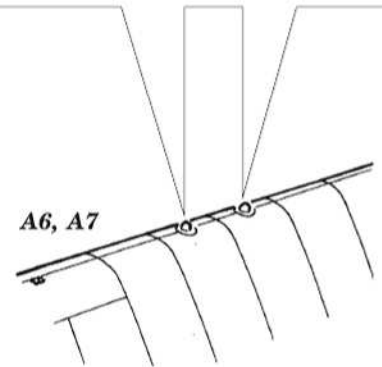

F6F-5

eduard

73 793

1/72

detail set for EDUARD 1/72 kit • sada detailů pro stavebnici EDUARD 1/72

- APPLY EXPRESS MASK AND PAINT BEFORE GLUING
POUŽIT EXPRESS MASK NABARVIT PŘED SLEPENÍM
- SYMMETRICAL ASSEMBLY
SYMETRICKÁ MONTÁŽ
- REMOVE
ODSTRANIT
- GRIND
OBROUSIT
- DRILL HOLE
VRTAT OTVOR
- COLORED ETCHED PARTS
LEPTANÉ BAREVNÉ DÍLY
- ETCHED PARTS
LEPTANÉ NEBAREVNÉ DÍLY
- ORIGINAL KIT PARTS
PŮVODNÍ DÍLY STAVEBNICE
- BEND
OHNOUT
- OPTION
VOLBA
- REPLACE
NAHRADIT
- REVERSE SIDE
OTOČIT

ORIGINAL KIT PARTS PŮVODNÍ DÍLY STAVEBNICE	PHOTO-ETCHED PARTS LEPTANÉ DÍLY	PARTS TO BE REMOVED DÍLY K ODSTRANĚNÍ	FILL TMELIT
---	------------------------------------	--	----------------

Related products: 672203 - F6F wheels

B

2 sets

6 sets