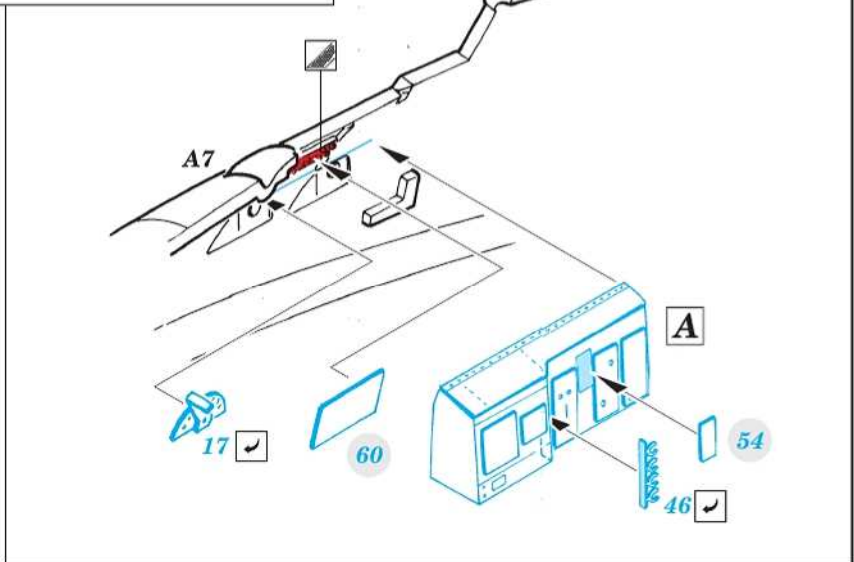

- APPLY EXPRESS MASK AND PAINT BEFORE GLUING
  POUŽIT EXPRESS MASK NABARVIT PŘED SLEPENÍM
- SYMMETRICAL ASSEMBLY
  SYMETRICKÁ MONTÁŽ
- REMOVE
  ODSTRANIT
- GRIND
  OBROUSIT
- DRILL HOLE
  VRTAT OTVOR
- COLORED ETCHED PARTS
  LEPTANÉ BAREVNÉ DÍLY
- ETCHED PARTS
  LEPTANÉ NEBAREVNÉ DÍLY
- ORIGINAL KIT PARTS
  PŮVODNÍ DÍLY STAVEBNICE
- BEND
  OHNOUT
- OPTION
  VOLBA
- REPLACE
  NAHRADIT
- REVERSE SIDE
  OTOČIT

ORIGINAL KIT PARTS PŮVODNÍ DÍLY STAVEBNICE	PHOTO-ETCHED PARTS LEPTANÉ DÍLY	PARTS TO BE REMOVED DÍLY K ODSTRANĚNÍ	FILL TMELIT