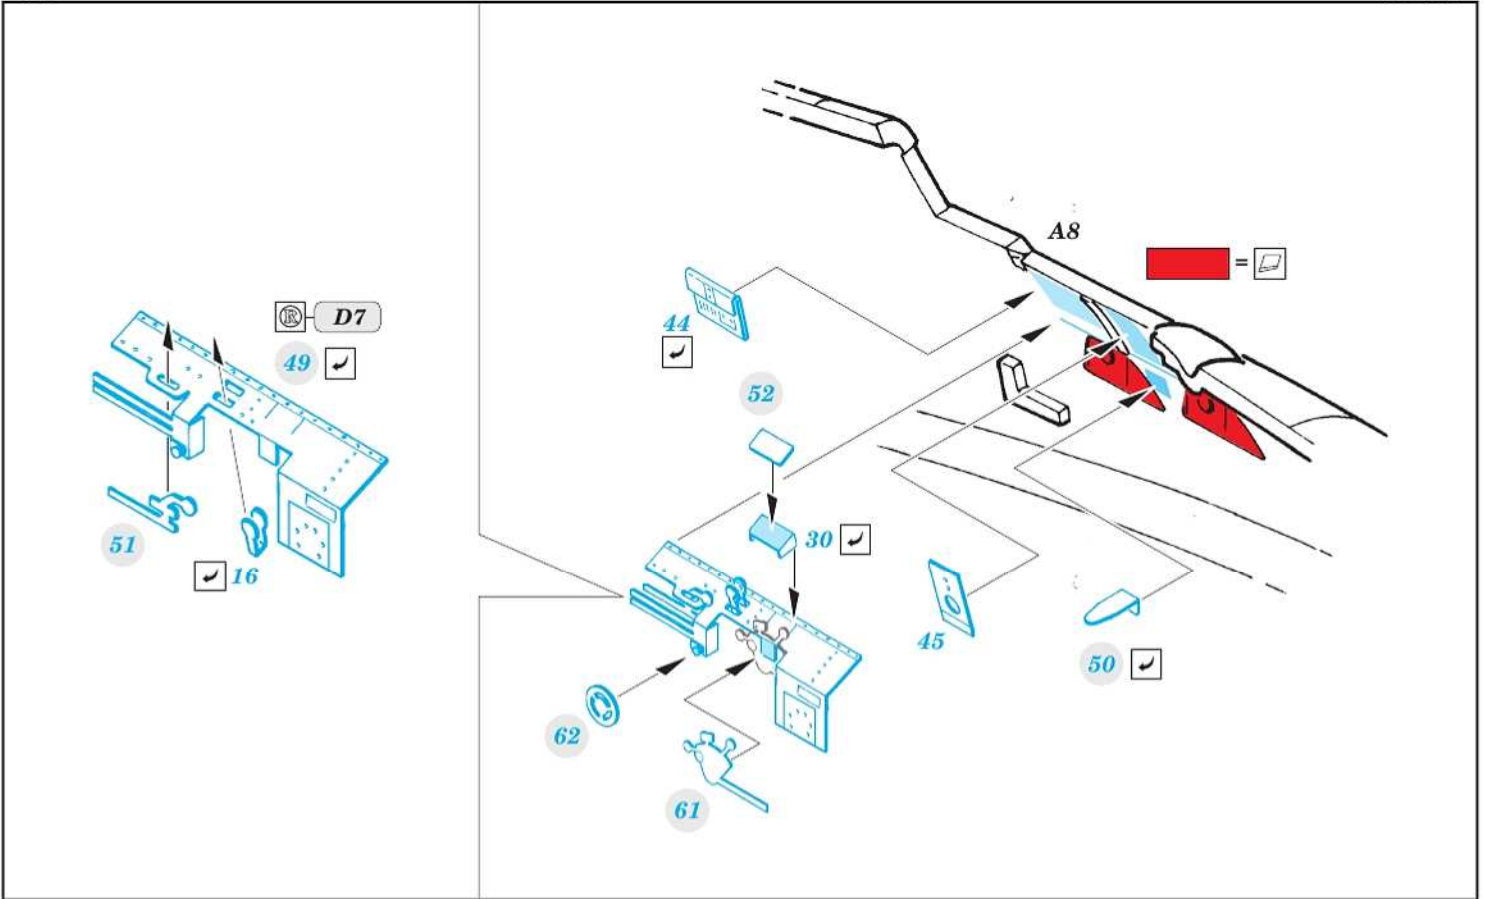

F6F-5

eduard

73 793

1/72

detail set for EDUARD 1/72 kit • sada detailů pro stavebnici EDUARD 1/72

- APPLY EXPRESS MASK AND PAINT BEFORE GLUING
POUŽIT EXPRESS MASK NABARVIT PŘED SLEPENÍM
- SYMMETRICAL ASSEMBLY
SYMETRICKÁ MONTÁŽ
- REMOVE
ODSTRANIT
- GRIND
OBROUSIT
- DRILL HOLE
VRTAT OTVOR
- COLORED ETCHED PARTS
LEPTANÉ BAREVNÉ DÍLY
- ETCHED PARTS
LEPTANÉ NEBAREVNÉ DÍLY
- ORIGINAL KIT PARTS
PŮVODNÍ DÍLY STAVEBNICE
- BEND
OHNOUT
- OPTION
VOLBA
- REPLACE
NAHRADIT
- REVERSE SIDE
OTOČIT

ORIGINAL KIT PARTS PŮVODNÍ DÍLY STAVEBNICE	PHOTO-ETCHED PARTS LEPTANÉ DÍLY	PARTS TO BE REMOVED DÍLY K ODSTRANĚNÍ	FILL TMELIT
---	------------------------------------	--	----------------

Related products: 672203 - F6F wheels

B

2 sets

6 sets