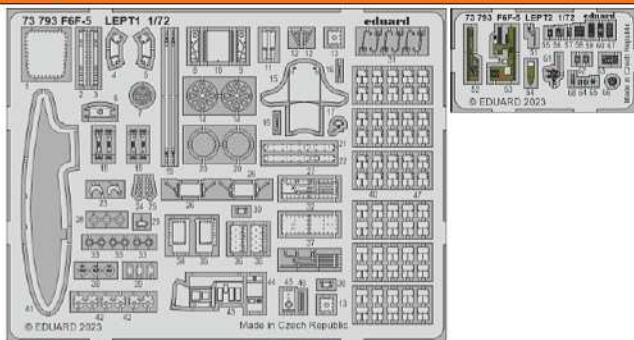

F6F-5

eduard

73 793

1/72

detail set for EDUARD 1/72 kit • sada detailů pro stavebnici EDUARD 1/72

- APPLY EXPRESS MASK AND PAINT BEFORE GLUING
POUŽIT EXPRESS MASK NABARVIT PŘED SLEPENÍM
- SYMMETRICAL ASSEMBLY
SYMETRICKÁ MONTÁŽ
- REMOVE
ODSTRANIT
- GRIND
OBROUSIT
- DRILL HOLE
VRTAT OTVOR
- COLORED ETCHED PARTS
LEPTANÉ BAREVNÉ DÍLY
- ETCHED PARTS
LEPTANÉ NEBAREVNÉ DÍLY
- ORIGINAL KIT PARTS
PŮVODNÍ DÍLY STAVEBNICE
- BEND
OHNOUT
- OPTION
VOLBA
- REPLACE
NAHRADIT
- REVERSE SIDE
OTOČIT

ORIGINAL KIT PARTS PŮVODNÍ DÍLY STAVEBNICE	PHOTO-ETCHED PARTS LEPTANÉ DÍLY	PARTS TO BE REMOVED DÍLY K ODSTRANĚNÍ	FILL TMELIT
---	------------------------------------	--	----------------

Related products: 672203 - F6F wheels

B

2 sets

6 sets