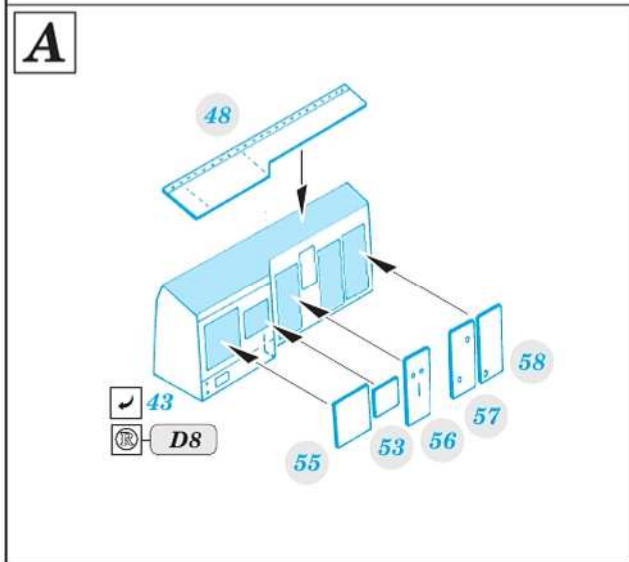

F6F-5

eduard

73 793

1/72

detail set for EDUARD 1/72 kit • sada detailů pro stavebnici EDUARD 1/72

- APPLY EXPRESS MASK AND PAINT BEFORE GLUING
POUŽIT EXPRESS MASK NABARVIT PŘED SLEPENÍM
- SYMMETRICAL ASSEMBLY
SYMETRICKÁ MONTÁŽ
- REMOVE
ODSTRANIT
- GRIND
OBROUSIT
- DRILL HOLE
VRTAT OTVOR
- COLORED ETCHED PARTS
LEPTANÉ BAREVNÉ DÍLY
- ETCHED PARTS
LEPTANÉ NEBAREVNÉ DÍLY
- ORIGINAL KIT PARTS
PŮVODNÍ DÍLY STAVEBNICE
- BEND
OHNOUT
- OPTION
VOLBA
- REPLACE
NAHRADIT
- REVERSE SIDE
OTOČIT

ORIGINAL KIT PARTS PŮVODNÍ DÍLY STAVEBNICE	PHOTO-ETCHED PARTS LEPTANÉ DÍLY	PARTS TO BE REMOVED DÍLY K ODSTRANĚNÍ	FILL TMELIT
---	------------------------------------	--	----------------

Related products: 672203 - F6F wheels