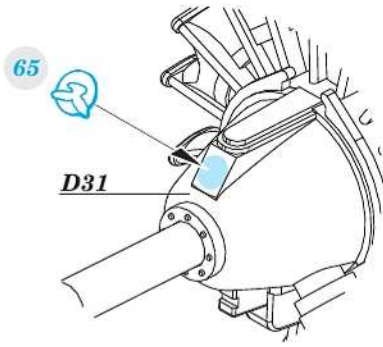

F6F-5

eduard

73 793

1/72

detail set for EDUARD 1/72 kit • sada detailů pro stavebnici EDUARD 1/72

- APPLY EXPRESS MASK AND PAINT BEFORE GLUING
POUŽIT EXPRESS MASK NABARVIT PŘED SLEPENÍM
- SYMMETRICAL ASSEMBLY
SYMETRICKÁ MONTÁŽ
- REMOVE
ODSTRANIT
- GRIND
OBROUSIT
- DRILL HOLE
VRTAT OTVOR
- COLORED ETCHED PARTS
LEPTANÉ BAREVNÉ DÍLY
- ETCHED PARTS
LEPTANÉ NEBAREVNÉ DÍLY
- ORIGINAL KIT PARTS
PŮVODNÍ DÍLY STAVEBNICE
- BEND
OHNOUT
- OPTION
VOLBA
- REPLACE
NAHRADIT
- REVERSE SIDE
OTOČIT

ORIGINAL KIT PARTS PŮVODNÍ DÍLY STAVEBNICE	PHOTO-ETCHED PARTS LEPTANÉ DÍLY	PARTS TO BE REMOVED DÍLY K ODSTRANĚNÍ	FILL TMELIT
---	------------------------------------	--	----------------

Related products: 672203 - F6F wheels