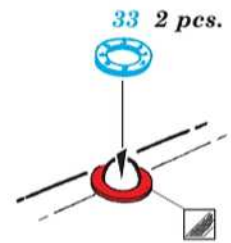

F6F-5

eduard

73 793

1/72

detail set for EDUARD 1/72 kit • sada detailů pro stavebnici EDUARD 1/72

- APPLY EXPRESS MASK AND PAINT BEFORE GLUING
POUŽIT EXPRESS MASK NABARVIT PŘED SLEPENÍM
- SYMMETRICAL ASSEMBLY
SYMETRICKÁ MONTÁŽ
- REMOVE
ODSTRANIT
- GRIND
OBROUSIT
- DRILL HOLE
VRTAT OTVOR
- COLORED ETCHED PARTS
LEPTANÉ BAREVNÉ DÍLY
- ETCHED PARTS
LEPTANÉ NEBAREVNÉ DÍLY
- ORIGINAL KIT PARTS
PŮVODNÍ DÍLY STAVEBNICE
- BEND
OHNOUT
- OPTION
VOLBA
- REPLACE
NAHRADIT
- REVERSE SIDE
OTOČIT

ORIGINAL KIT PARTS PŮVODNÍ DÍLY STAVEBNICE	PHOTO-ETCHED PARTS LEPTANÉ DÍLY	PARTS TO BE REMOVED DÍLY K ODSTRANĚNÍ	FILL TMELIT
---	------------------------------------	--	----------------

Related products: 672203 - F6F wheels