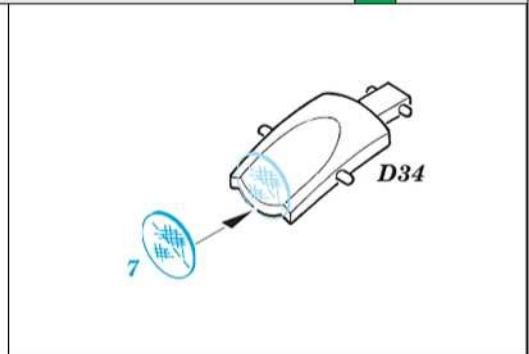

F6F-5

eduard

73 793

1/72

detail set for EDUARD 1/72 kit • sada detailů pro stavebnici EDUARD 1/72

- APPLY EXPRESS MASK AND PAINT BEFORE GLUING
POUŽIT EXPRESS MASK NABARVIT PŘED SLEPENÍM
- SYMMETRICAL ASSEMBLY
SYMETRICKÁ MONTÁŽ
- REMOVE
ODSTRANIT
- GRIND
OBROUSIT
- DRILL HOLE
VRTAT OTVOR
- COLORED ETCHED PARTS
LEPTANÉ BAREVNÉ DÍLY
- ETCHED PARTS
LEPTANÉ NEBAREVNÉ DÍLY
- ORIGINAL KIT PARTS
PŮVODNÍ DÍLY STAVEBNICE
- BEND
OHNOUT
- OPTION
VOLBA
- REPLACE
NAHRADIT
- REVERSE SIDE
OTOČIT

ORIGINAL KIT PARTS PŮVODNÍ DÍLY STAVEBNICE	PHOTO-ETCHED PARTS LEPTANÉ DÍLY	PARTS TO BE REMOVED DÍLY K ODSTRANĚNÍ	FILL TMELIT
---	------------------------------------	--	----------------

Related products: 672203 - F6F wheels