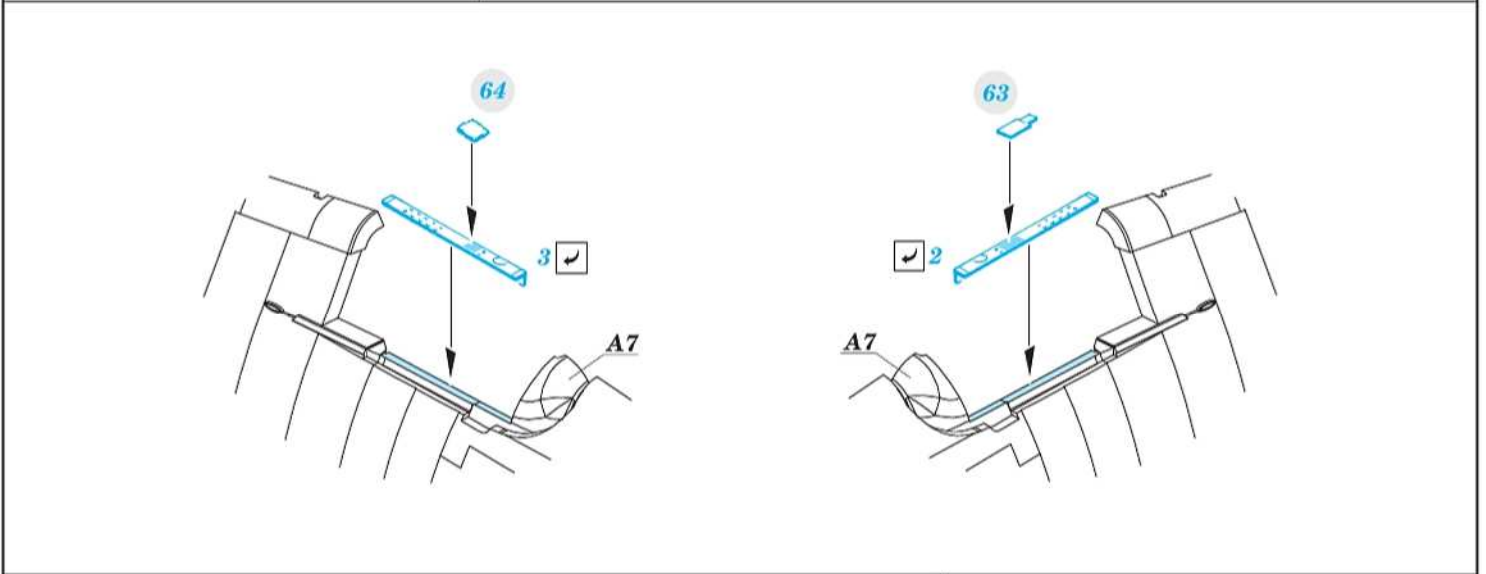

F6F-5

eduard

73 793

1/72

detail set for EDUARD 1/72 kit • sada detailů pro stavebnici EDUARD 1/72

- APPLY EXPRESS MASK AND PAINT BEFORE GLUING
POUŽIT EXPRESS MASK NABARVIT PŘED SLEPENÍM
- SYMMETRICAL ASSEMBLY
SYMETRICKÁ MONTÁŽ
- REMOVE
ODSTRANIT
- GRIND
OBROUSIT
- DRILL HOLE
VRTAT OTVOR
- COLORED ETCHED PARTS
LEPTANÉ BAREVNÉ DÍLY
- ETCHED PARTS
LEPTANÉ NEBAREVNÉ DÍLY
- ORIGINAL KIT PARTS
PŮVODNÍ DÍLY STAVEBNICE
- BEND
OHNOUT
- OPTION
VOLBA
- REPLACE
NAHRADIT
- REVERSE SIDE
OTOČIT

ORIGINAL KIT PARTS PŮVODNÍ DÍLY STAVEBNICE	PHOTO-ETCHED PARTS LEPTANÉ DÍLY	PARTS TO BE REMOVED DÍLY K ODSTRANĚNÍ	FILL TMELIT
---	------------------------------------	--	----------------

Related products: 672203 - F6F wheels