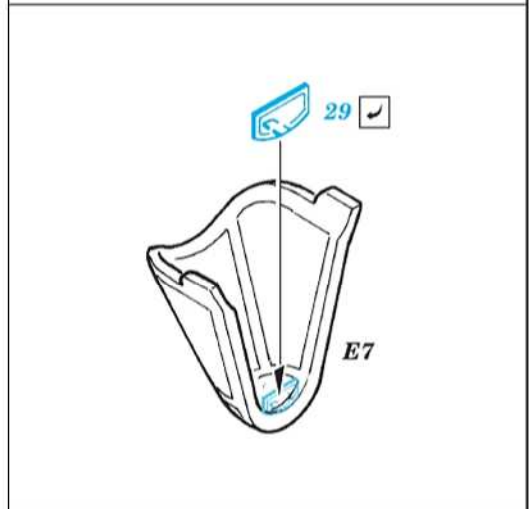

F6F-5

eduard

73 793

1/72

detail set for EDUARD 1/72 kit • sada detailů pro stavebnici EDUARD 1/72

- APPLY EXPRESS MASK AND PAINT BEFORE GLUING
POUŽIT EXPRESS MASK NABARVIT PŘED SLEPENÍM
- SYMMETRICAL ASSEMBLY
SYMETRICKÁ MONTÁŽ
- REMOVE
ODSTRANIT
- GRIND
OBROUSIT
- DRILL HOLE
VRTAT OTVOR
- COLORED ETCHED PARTS
LEPTANÉ BAREVNÉ DÍLY
- ETCHED PARTS
LEPTANÉ NEBAREVNÉ DÍLY
- ORIGINAL KIT PARTS
PŮVODNÍ DÍLY STAVEBNICE
- BEND
OHNOUT
- OPTION
VOLBA
- REPLACE
NAHRADIT
- REVERSE SIDE
OTOČIT

ORIGINAL KIT PARTS PŮVODNÍ DÍLY STAVEBNICE	PHOTO-ETCHED PARTS LEPTANÉ DÍLY	PARTS TO BE REMOVED DÍLY K ODSTRANĚNÍ	FILL TMELIT
---	------------------------------------	--	----------------

Related products: 672203 - F6F wheels