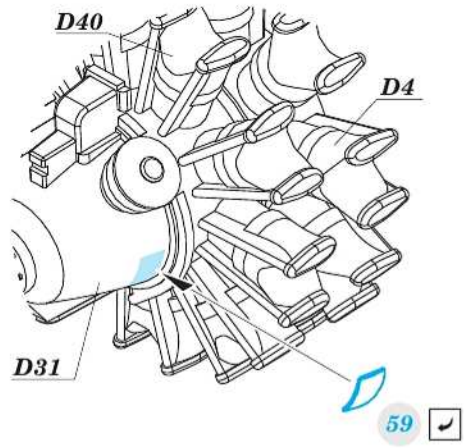

F6F-5

eduard

73 793

1/72

detail set for EDUARD 1/72 kit • sada detailů pro stavebnici EDUARD 1/72

- APPLY EXPRESS MASK AND PAINT BEFORE GLUING
POUŽIT EXPRESS MASK NABARVIT PŘED SLEPENÍM
- SYMMETRICAL ASSEMBLY
SYMETRICKÁ MONTÁŽ
- REMOVE
ODSTRANIT
- GRIND
OBROUSIT
- DRILL HOLE
VRTAT OTVOR
- COLORED ETCHED PARTS
LEPTANÉ BAREVNÉ DÍLY
- ETCHED PARTS
LEPTANÉ NEBAREVNÉ DÍLY
- ORIGINAL KIT PARTS
PŮVODNÍ DÍLY STAVEBNICE
- BEND
OHNOUT
- OPTION
VOLBA
- REPLACE
NAHRADIT
- REVERSE SIDE
OTOČIT

ORIGINAL KIT PARTS PŮVODNÍ DÍLY STAVEBNICE	PHOTO-ETCHED PARTS LEPTANÉ DÍLY	PARTS TO BE REMOVED DÍLY K ODSTRANĚNÍ	FILL TMELIT
---	------------------------------------	--	----------------

Related products: 672203 - F6F wheels

B

2 sets

6 sets