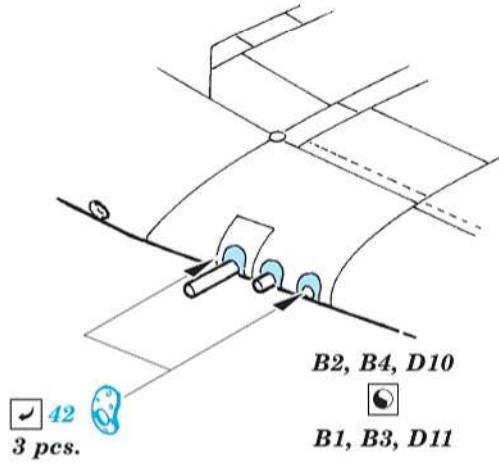

F6F-5

eduard

73 793

1/72

detail set for EDUARD 1/72 kit • sada detailů pro stavebnici EDUARD 1/72

- APPLY EXPRESS MASK AND PAINT BEFORE GLUING
POUŽIT EXPRESS MASK NABARVIT PŘED SLEPENÍM
- SYMMETRICAL ASSEMBLY
SYMETRICKÁ MONTÁŽ
- REMOVE
ODSTRANIT
- GRIND
OBROUSIT
- DRILL HOLE
VRTAT OTVOR
- COLORED ETCHED PARTS
LEPTANÉ BAREVNÉ DÍLY
- ETCHED PARTS
LEPTANÉ NEBAREVNÉ DÍLY
- ORIGINAL KIT PARTS
PŮVODNÍ DÍLY STAVEBNICE
- BEND
OHNOUT
- OPTION
VOLBA
- REPLACE
NAHRADIT
- REVERSE SIDE
OTOČIT

ORIGINAL KIT PARTS PŮVODNÍ DÍLY STAVEBNICE	PHOTO-ETCHED PARTS LEPTANÉ DÍLY	PARTS TO BE REMOVED DÍLY K ODSTRANĚNÍ	FILL TMELIT
---	------------------------------------	--	----------------

Related products: 672203 - F6F wheels

B

2 sets

6 sets