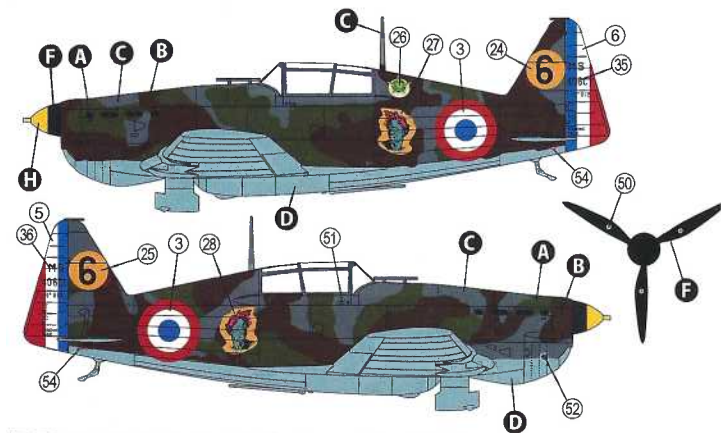

**3** MS.406 C1, No.48, Lt Cottin, 1. escadrille of GC I/7, Sidi-Ahmed, Tunisia, April 1939

**Painting Mask Set**

**D1 B4**

Color Chart	Mr. COLOR	TAMIYA	AMMO	AK Interactive	HATAKA
Green	A 303	XF-81	074	RC 315	063
Dark Brown	B 304	XF-10	034	RC 068	079
Dark Blue-Grey	C 306	XF-25	228	RC 237	082
Light Blue-Grey	D 308	XF-23	208	RC 252	083
Interior Blue-Grey	E 362	XF-82	245	RC 288	032
Flat Black	F 033	XF-1	046	RC 001	100
Flat White	G 062	XF-2	050	RC 004	101
Flat Yellow	H 004	XF-3	048	RC 007	107
Flat Red	I 068	XF-7	049	RC 006	103
Clear Green	J 138	X-25	092	RC 505	CC03
Clear Red	K 047	X-27	093	RC 503	CC02
Burnt Metal	L 061	XF-84	187	RC 015	
Silver	M 008	X-11	195	RC 020	003