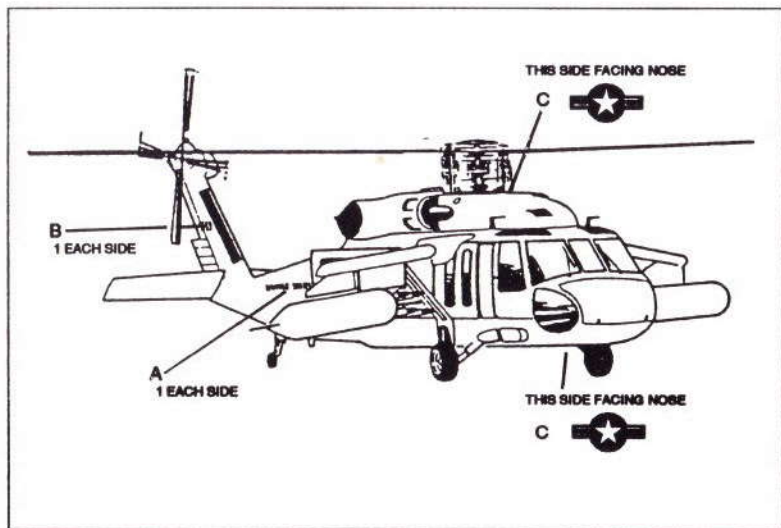

PAINTING INSTRUCTIONS

UH-60B
"BLACKHAWK"

PART NO.	FS NO.	ENG	GER	FRA	ITAL	SPA
1 AND 2 EXTERIOR 5,6,7,8,9,10,11,12, 13,14,18,19,20,21, 22,23,24,28,29,30, 50,51,52,53,54,55, 56,57,58,59,60,61 27 EXTERIOR	34087	OLIVE DRAB	NACHT- OLIVE	VERT OLIVE	GRIGIO VERDE	VERDE OLIVA
3,4,15,16,17,25, 26,31,33,34,38,39, 40,41	37038	BLACK	SCHWARZ	NOIR	NERO	NEGRO
32,35,36,37 1 AND 2 INTERIOR 27 INTERIOR	36213	DARK GREY	DUNKEL- GRAU	GRIS FONCE	GRIGIO SCURO	GRIS OSCURO
42,43,44,45,46, 47,48,49	34092	DARK GREEN	DUNKEL- GRÜN	VERT FONCE	VERDE SCURO	VERDE OSCURO

DECAL PLACEMENT