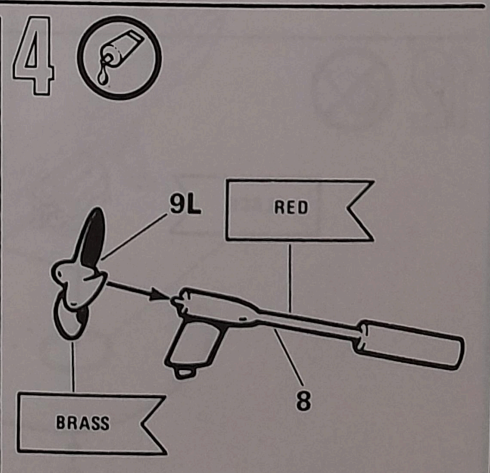

"FIRE FIGHTER"

Revell

0389 R 4200

KIT 0389

CEMENT
KLEBSTOFF
COLLE
PLASTIC LIJM
CEMENT
CEMENTO (COLLANTE)

DO NOT CEMENT
NICHT KLEBEN
NE PAS COLLER
NIET PLAKKEN
SKALL INTE KLISTRAS
NON INCOLLARE

DO IT THIS MANY TIMES
ANZAHL DER ARBEITSGÄNGE
LE FAIRE CE NOMBRE DE FOIS
DOE HET ZOVEEL KEER
GJØR DET SA MANGA GANGER
FATELO TUTTE QUESTA VOLTE

OPTIONAL
WAHLWEISE
FACULTATIF
NAAR KEUZE
VALFRI
FACOLTATIVO

SOAK AND APPLY DECAL.
ABZIEHBILD IN WASSER EINWEICHEN UND ANBRINGEN.
MOUILLER ET APPLIQUER DÉCAL COMMANIE.
MAAK PLAKPLAATJE DOOR EN DOORWAT EN BEVESTIG HET
BLÖT LÄG MÄRKET OCH SÄTT PÅ DEKAL.
IMMERGERE NELL ACQUA E APPLICARE CALCOMANIA.

WOOD
BROWN

Wood Brown
Holzbraun
Marron Bois
Houtbruin
Träbrun
Legno

SILVER

Silver
Silber
Argent
Zilver
Silver
Argento

BLACK

Black
Schwarz
Noir
Zwart
Svart
Nero

RED

Red
Rot
Rouge
Rood
Röd
Rosso

WHITE

White
Weiss
Blanc
Wit
Vit
Bianco

BRASS

Brass
Messing
Cuivre Jaune
Messing
Mässing
Ottone

MATT LIGHT
GREY

Matt Light-Grey
Matt Hellgrau
Gris Clair Mat
Mat Lichtgrijs
Matt Ljusgrå
Grigio Chiaro Smorto

DARK
GREEN

Dark Green
Dunkelgrün
Vert Foncé
Donkergroen
Mörkgrön
Verde Scuro