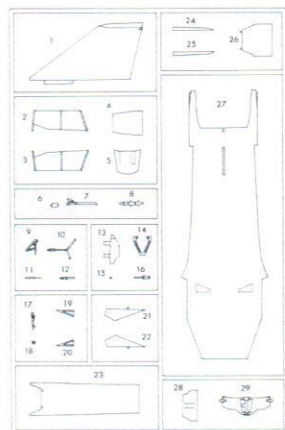

F-111F OPERATION "DESERT STORM"

72038

(A)

(B)

(C)

(N) x 2

(P) x 2

(O)

(Q)

(F)

(G) x 2

Painting Mask Set

OPEN HOLE
FORO APERTO
OFFEN
HACER AQUJERO
WYKONAĆ OTWÓR
FAIRE UN TROU
VYVRTAT OTVOR

DECAL
DECALCOMANIE
ABZIEHBILD
CALCOMANIA
KALKOMANIA
DECALCOMANIE
OBTISK

REMOVE
RETIRER
ENTFERNEN
CORTAR
WYCIĄĆ
SEPARARE
ODSTRANIT