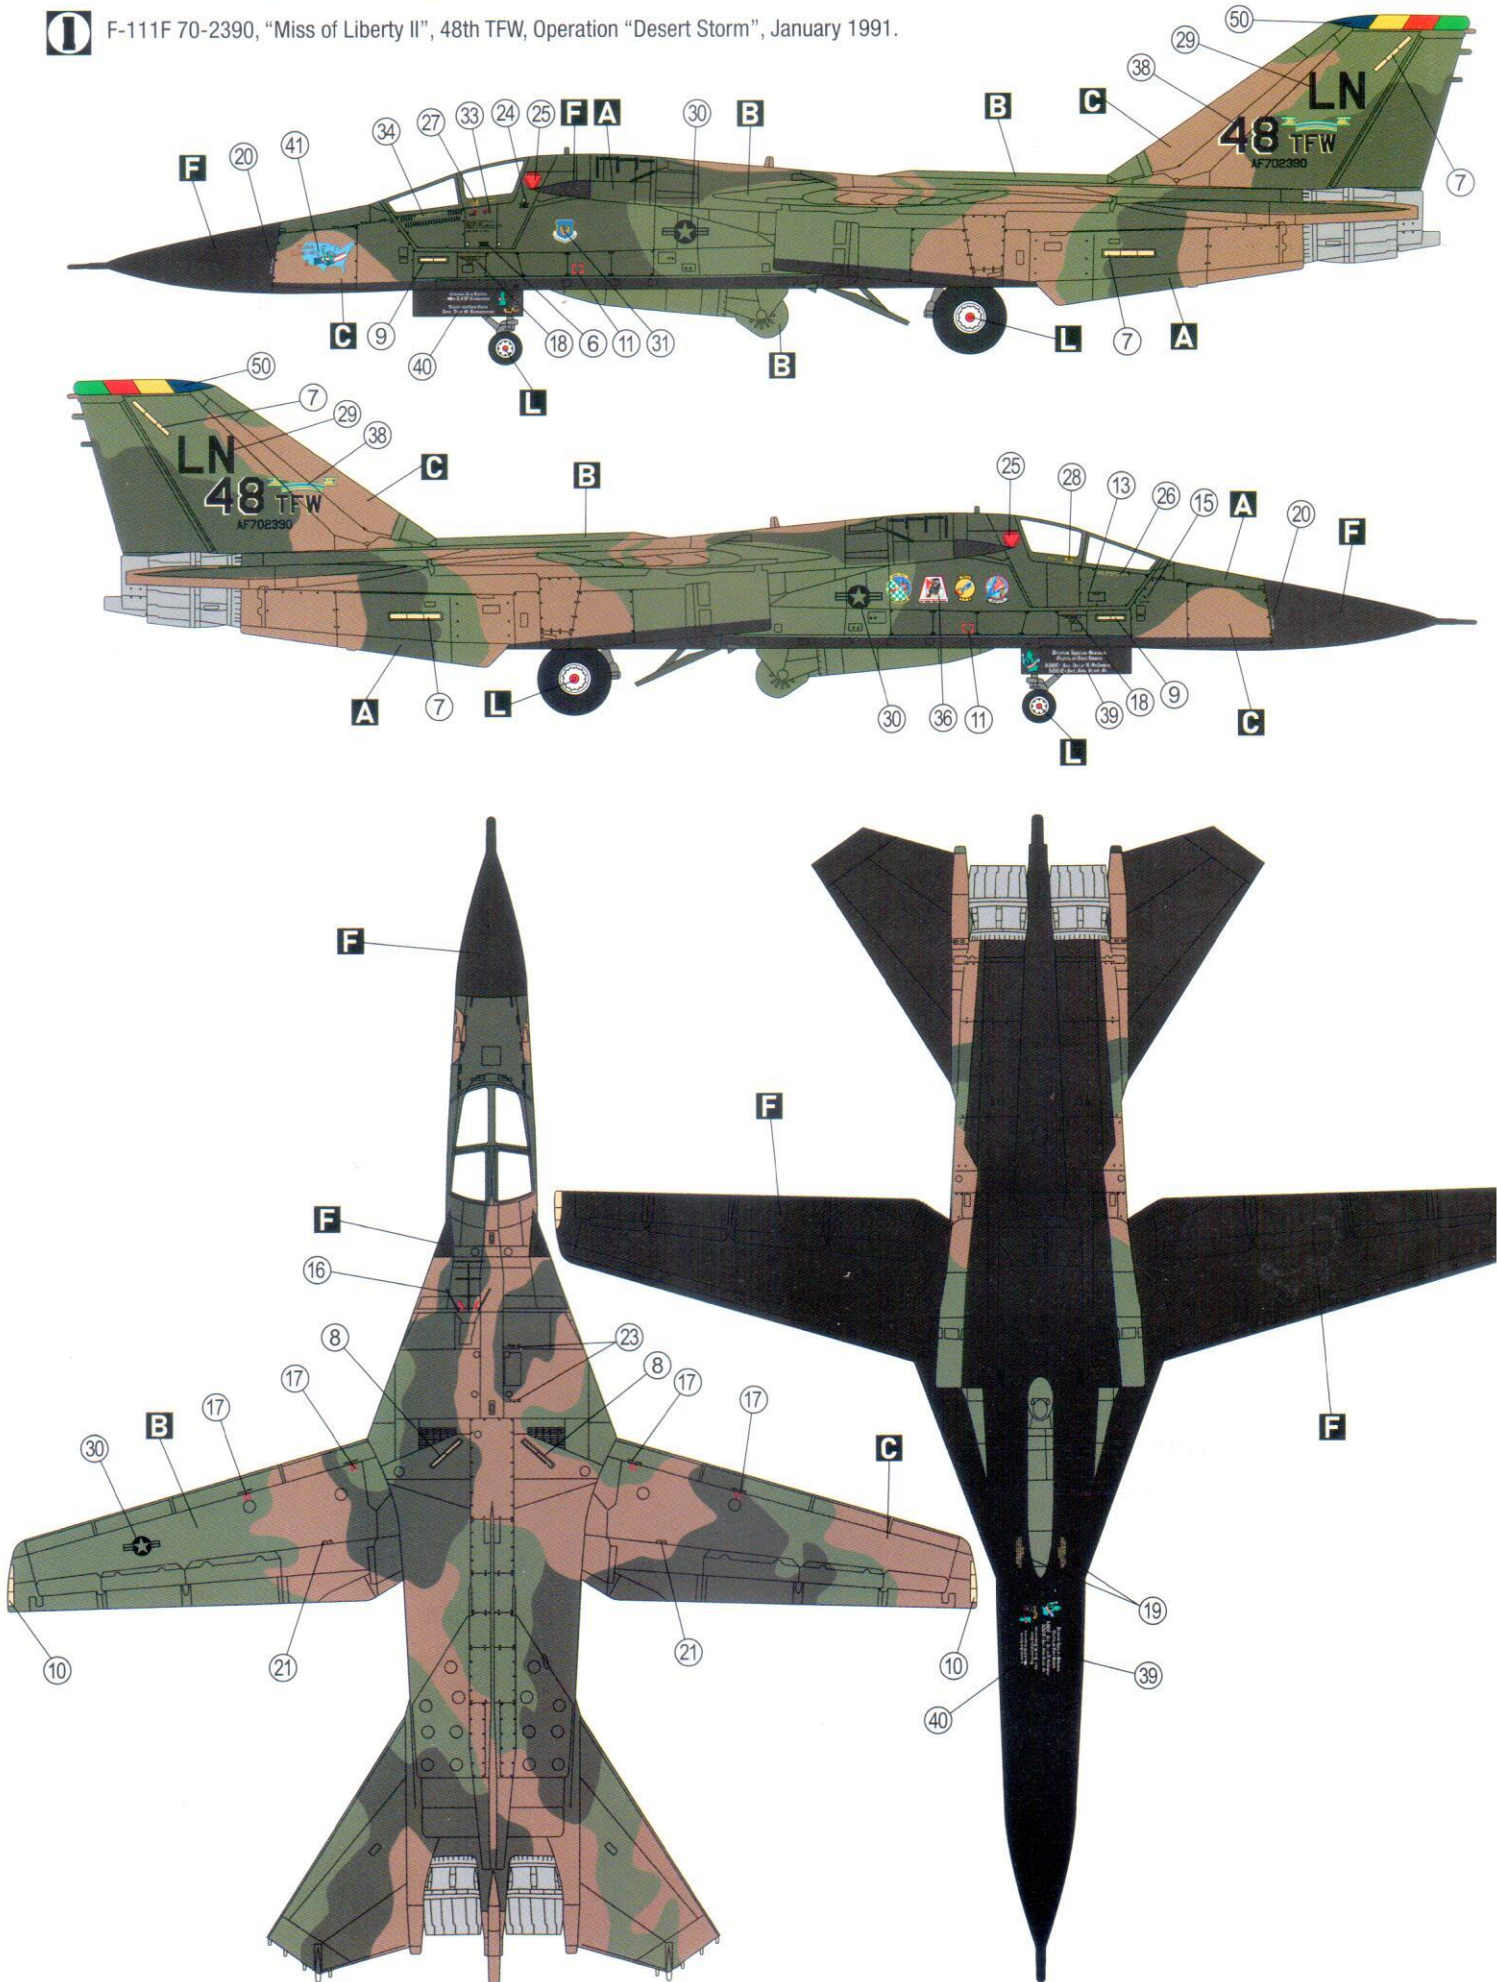

MARKINGS AND PAINTING
Marcio & Pittura

Markierungen und Bemalung
Oznakowania i Malowanie

Decoration et Peinture
Označeni & Zbarveni

Decoracion y Pintura

I F-111F 70-2390, "Miss of Liberty II", 48th TFW, Operation "Desert Storm", January 1991.