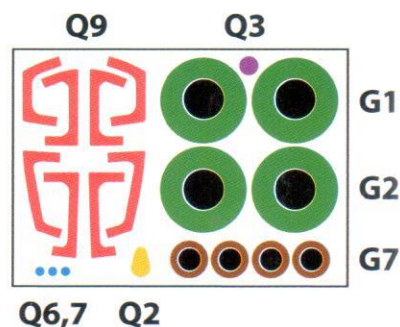

(Q)

(F)

(G) x 2

Painting Mask Set

OPEN HOLE
FORO APERTO
OFFEN
HACER AQUJERO
WYKONAĆ OTWÓR
FAIRE UN TROU
VYVRTAT OTVOR

DECAL
DECALCOMANIE
ABZIEHBILD
CALCOMANIA
KALKOMANIA
DECALCOMANIE
OBTISK

REMOVE
RETIRER
ENTFERNEN
CORTAR
WYCIĄĆ
SEPARARE
ODSTRANIT

OPTION
FACULTATIF
NACH BELIEBEN
HACER AQUJERO
DO WYBORU
FACOLTATIVO
VOLBA

FILL HOLE
FORO PIENO
SCHLIESSEN
EMPUJE EL AQUJERO
ZAMKNAĆ OTWÓR
BOUCHER LE TROU
ZAKRYJTE OTVOR

DO NOT CEMENT
NE PAS COLLER
NICHT KLEBEN
NO PEGAR
NIE SKLEJAĆ
NON INCOLLARE
NELEPIT