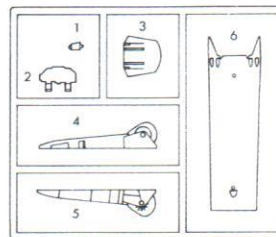

F-111F OPERATION "DESERT STORM"

72038

(A)

(B)

(C)

(N) x 2

(P) x 2

(O)

(Q)

(F)

(G) x 2

Painting Mask Set

OPEN HOLE
FORO APERTO
OFFEN
HACER AQUJERO
WYKONAĆ OTWÓR
FAIRE UN TROU
VYVRTAT OTVOR

DECAL
DECALCOMANIE
ABZIEHBILD
CALCOMANIA
KALKOMANIA
DECALCOMANIE
OBTISK

REMOVE
RETIRER
ENTFERNEN
CORTAR
WYCIĄĆ
SEPARARE
ODSTRANIT