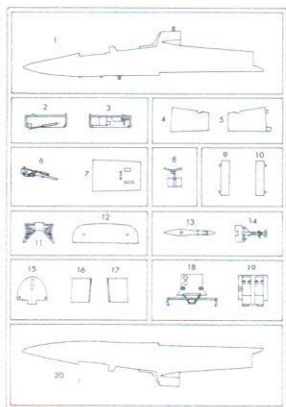

F-111F OPERATION "DESERT STORM"

72038

(A)

(B)

(C)

(N) x 2

(P) x 2

(O)

(Q)

(F)

(G) x 2

Painting Mask Set

OPEN HOLE
FORO APERTO
OFFEN
HACER AQUJERO
WYKONAĆ OTWÓR
FAIRE UN TROU
VYVRTAT OTVOR

DECAL
DECALCOMANIE
ABZIEHBILD
CALCOMANIA
KALKOMANIA
DECALCOMANIE
OBTISK

REMOVE
RETIRER
ENTFERNEN
CORTAR
WYCIĄĆ
SEPARARE
ODSTRANIT