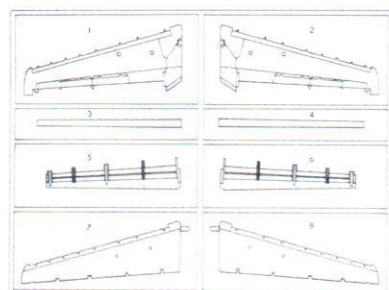

F-111F OPERATION "DESERT STORM"

72038

(A)

(B)

(C)

(N) x 2

(P) x 2

(O)

(Q)

(F)

(G) x 2

Painting Mask Set

OPEN HOLE
FORO APERTO
OFFEN
HACER AQUJERO
WYKONAĆ OTWÓR
FAIRE UN TROU
VYVRTAT OTVOR

DECAL
DECALCOMANIE
ABZIEHBILD
CALCOMANIA
KALKOMANIA
DECALCOMANIE
OBTISK

REMOVE
RETIRER
ENTFERNEN
CORTAR
WYCIĄĆ
SEPARARE
ODSTRANIT