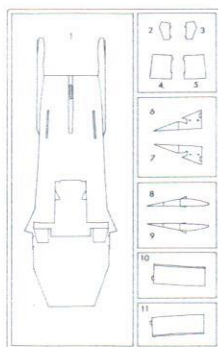

F-111F OPERATION "DESERT STORM"

72038

(A)

(B)

(C)

(N) x 2

(P) x 2

(O)

(Q)

(F)

(G) x 2

Painting Mask Set

OPEN HOLE
FORO APERTO
OFFEN
HACER AQUJERO
WYKONAĆ OTWÓR
FAIRE UN TROU
VYVRTAT OTVOR

DECAL
DECALCOMANIE
ABZIEHBILD
CALCOMANIA
KALKOMANIA
DECALCOMANIE
OBTISK

REMOVE
RETIRER
ENTFERNEN
CORTAR
WYCIĄĆ
SEPARARE
ODSTRANIT