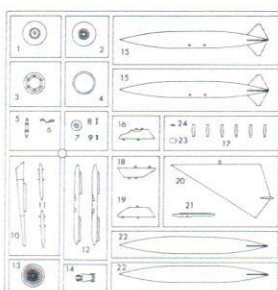

F-111F OPERATION "DESERT STORM"

72038

(A)

(B)

(C)

(N) x 2

(P) x 2

(O)

(Q)

(F)

(G) x 2

Painting Mask Set

OPEN HOLE
FORO APERTO
OFFEN
HACER AQUJERO
WYKONAĆ OTWÓR
FAIRE UN TROU
VYVRTAT OTVOR

DECAL
DECALCOMANIE
ABZIEHBILD
CALCOMANIA
KALKOMANIA
DECALCOMANIE
OBTISK

REMOVE
RETIRER
ENTFERNEN
CORTAR
WYCIĄĆ
SEPARARE
ODSTRANIT

OPTION
FACULTATIF
NACH BELIEBEN
HACER AQUJERO
DO WYBORU
FACOLTATIVO
VOLBA

FILL HOLE
FORO PIENO
SCHLIESSEN
EMPUJE EL AQUJERO
ZAMKNAĆ OTWÓR
BOUCHER LE TROU
ZAKRYJTE OTVOR

DO NOT CEMENT
NE PAS COLLER
NICHT KLEBEN
NO PEGAR
NIE SKLEJAĆ
NON INCOLLARE
NELEPIT