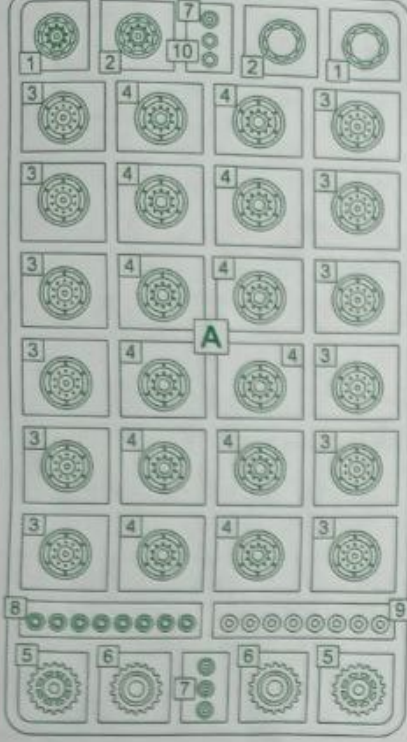

Photo-etched parts P

# IDF Shot Meteor Mk.5 MBT

1/72 scale Plastic model kit. Cat. #72427

Remove shaded for Mk.3

## Markings and painting.

Wheels have to be primed prior to adding the rubber tracks.  
Колёсные диски обязательно грунтуют ДО установки траков.

Shot Meteor (Centurion Mk.5 based), 82-nd Battalion, 7-th brigade. IDF. Israely Sand Grey. 1960.  
Shot Meteor (на базе Centurion Mk.5), 82-ой Батальон, 7-ая Бригада. АОИ. Израильский Песочно-серый. 1960