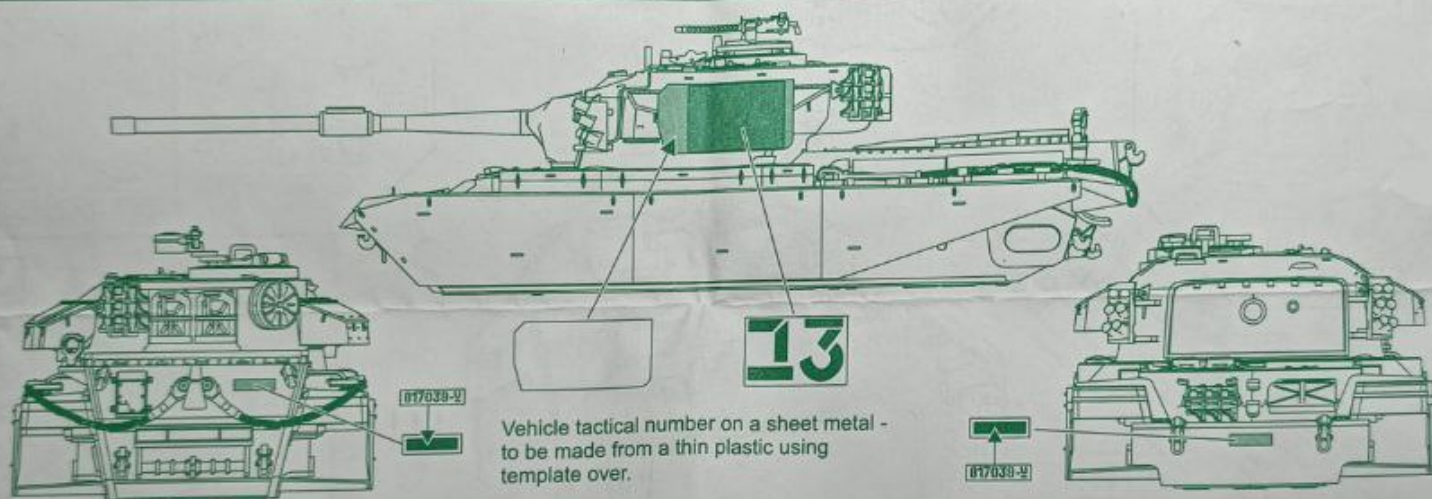

Photo-etched parts P

# IDF Shot Meteor Mk.5 MBT

1/72 scale Plastic model kit. Cat. #72427

Remove shaded for Mk.3

## Markings and painting.

Wheels have to be primed prior to adding the rubber tracks.  
Колёсные диски обязательно грунтуют ДО установки траков.

Shot Meteor (Centurion Mk.5 based), 82-nd Battalion, 7-th brigade. IDF. Israely Sand Grey. 1960.  
Shot Meteor (на базе Centurion Mk.5), 82-ой Батальон, 7-ая Бригада. АОИ. Израильский Песочно-серый. 1960