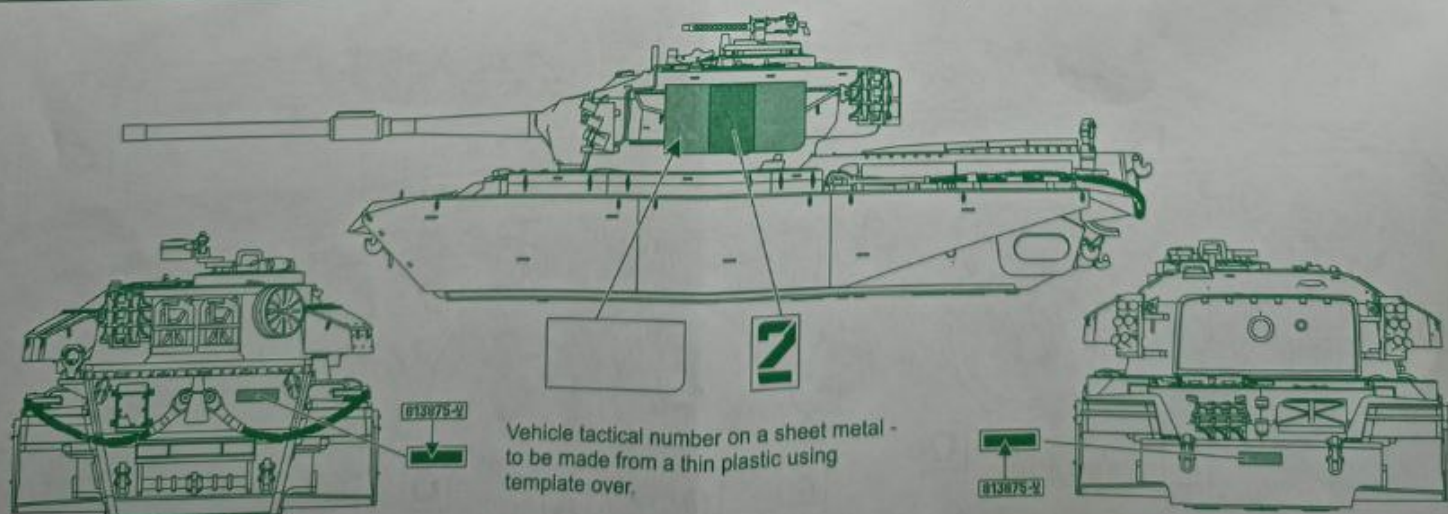

Shot Meteor (Mk.5 based), Zayin (G) company (First IDF Centurion Brigade). Negev desert. Israely Sand Grey. 1959.
Shot Meteor (на базе Mk.5), Первая бригада Центурионов АОИ. Пустыня Неgev. Израильский Песочно-серый. 1959.

Check for historical photos of this AFV and other vehicles, up to date kit instructions, detailed descriptions of other ACE kits, new products and more at:
<http://www.acemodel.com.ua> or <https://www.facebook.com/acemodelkits/>