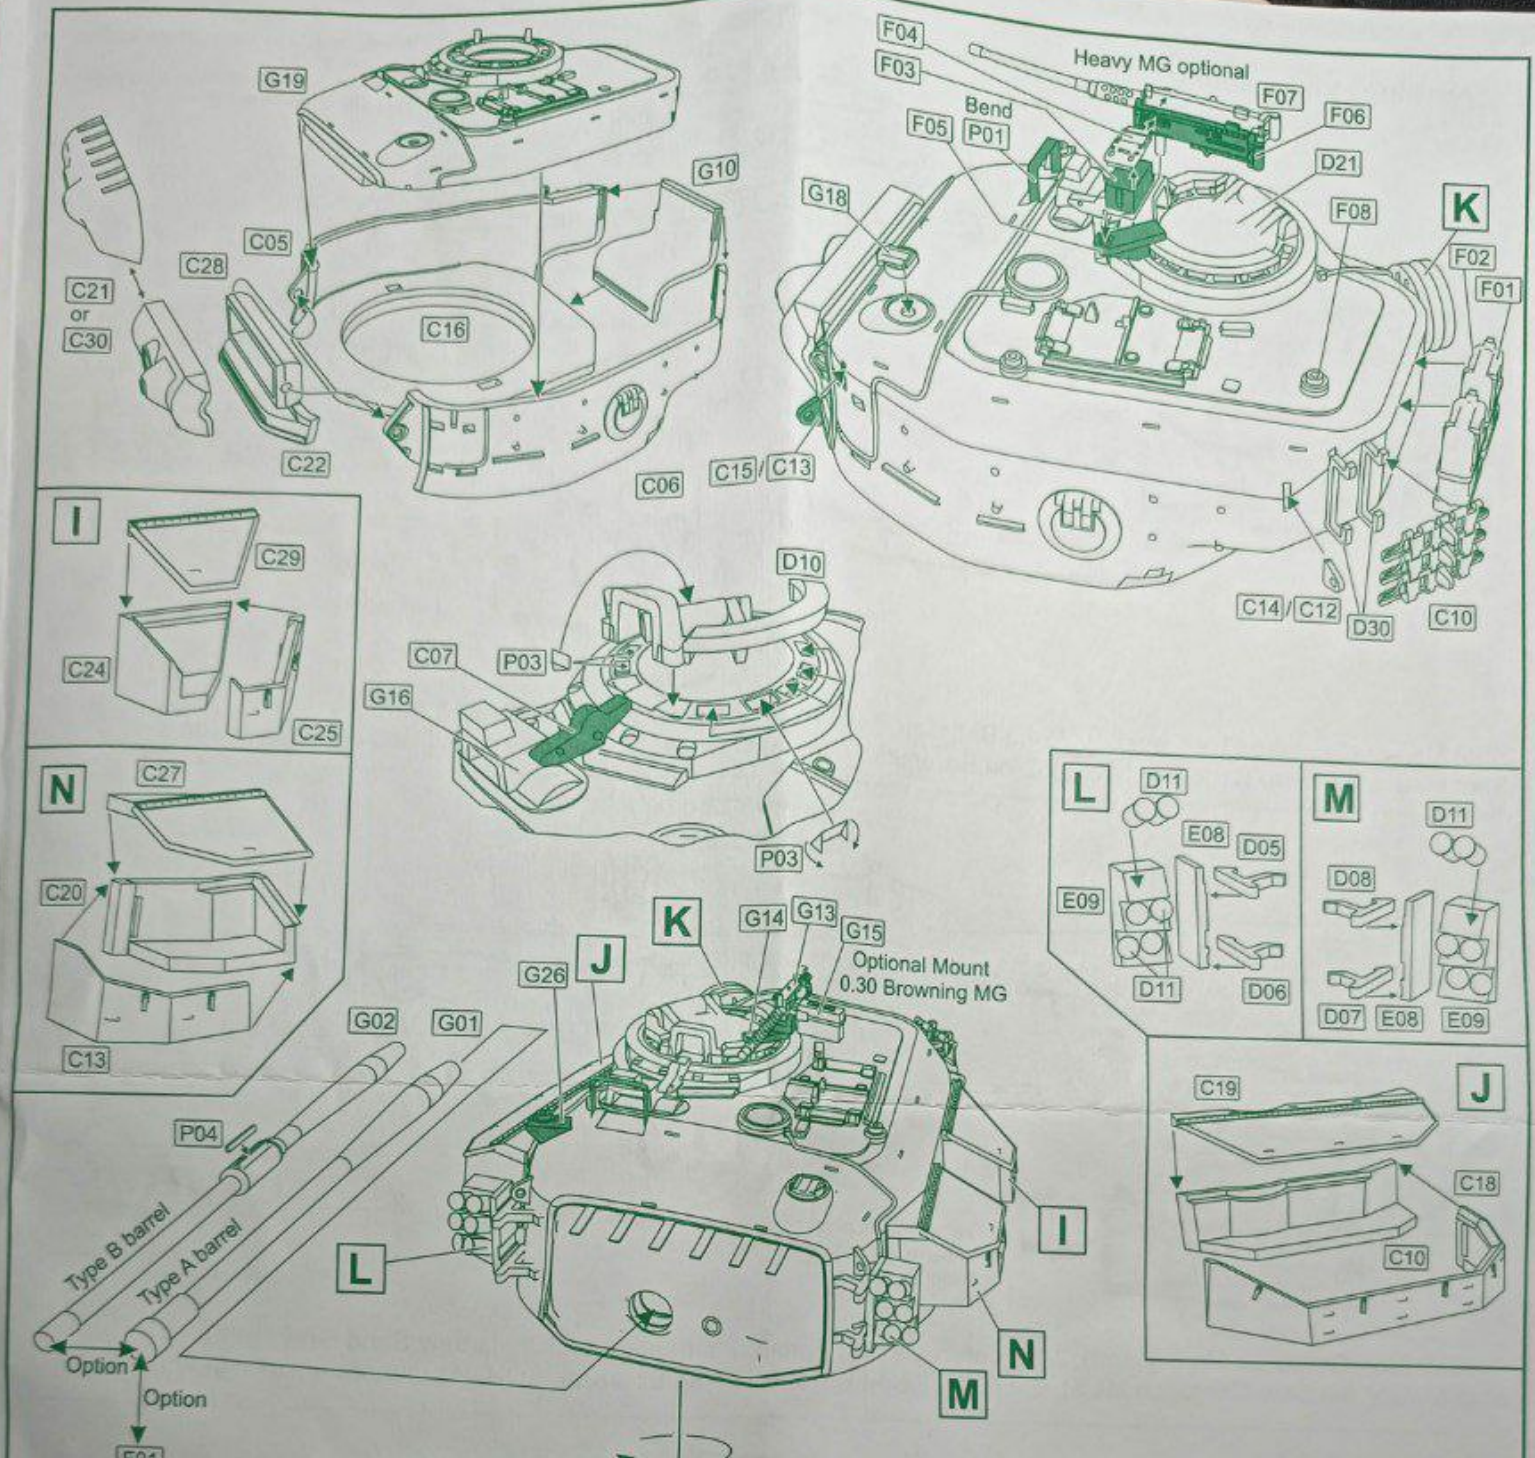

Photo-etched parts P

# IDF Shot Meteor Mk.5 MBT

1/72 scale Plastic model kit. Cat. #72427

Remove shaded for Mk.3

## Markings and painting.

Wheels have to be primed prior to adding the rubber tracks.  
Колёсные диски обязательно грунтуют ДО установки траков.

Shot Meteor (Centurion Mk.5 based), 82-nd Battalion, 7-th brigade. IDF. Israely Sand Grey. 1960.  
Shot Meteor (на базе Centurion Mk.5), 82-ой Батальон, 7-ая Бригада. АОИ. Израильский Песочно-серый. 1960

Shot Meteor (Mk.5 based), Zayin (G) company (First IDF Centurion Brigade). Negev desert. Israely Sand Grey. 1959.  
Shot Meteor (на базе Mk.5), Первая бригада Центурионов АОИ. Пустыня Неgev. Израильский Песочно-серый. 1959.