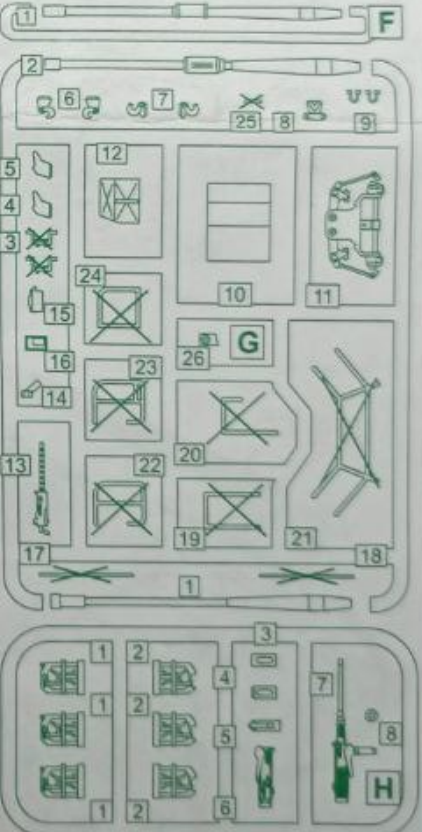

Photo-etched parts P

# IDF Shot Meteor Mk.5 MBT

1/72 scale Plastic model kit. Cat. #72427

Remove shaded for Mk.3

## Markings and painting.

Wheels have to be primed prior to adding the rubber tracks.  
Колёсные диски обязательно грунтуют ДО установки траков.

Shot Meteor (Centurion Mk.5 based), 82-nd Battalion, 7-th brigade. IDF. Israely Sand Grey. 1960.  
Shot Meteor (на базе Centurion Mk.5), 82-ой Батальон, 7-ая Бригада. АОИ. Израильский Песочно-серый. 1960

Shot Meteor (Centurion Mk.5 based), 3-rd Platoon, 82-nd Battalion, 7-th brigade. IDF. Israely Sand Grey. 1960.  
Shot Meteor (на базе Centurion Mk.5), 3-я рота, 82-ой Батальон, 7-ая Бригада. АОИ. Израильский Песочно-серый. 1960.