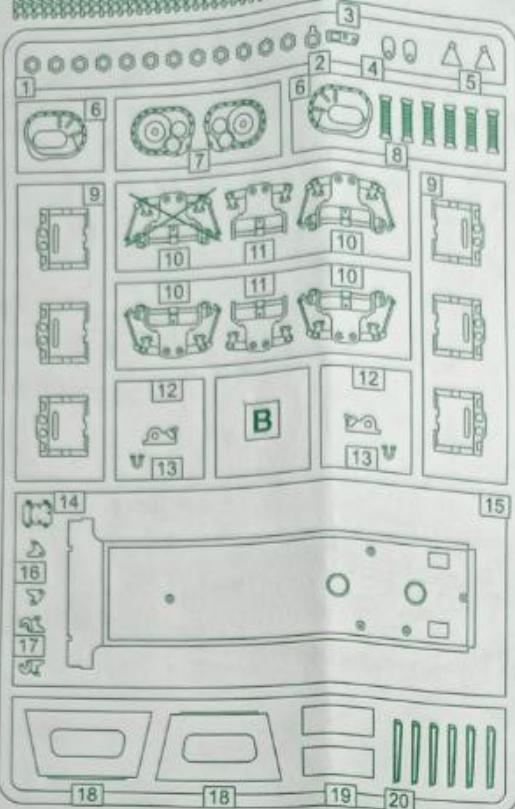

Photo-etched parts P

# IDF Shot Meteor Mk.5 MBT

1/72 scale Plastic model kit. Cat. #72427

Remove shaded for Mk.3

## Markings and painting.

Wheels have to be primed prior to adding the rubber tracks.  
Колёсные диски обязательно грунтуют ДО установки траков.

Shot Meteor (Centurion Mk.5 based), 82-nd Battalion, 7-th brigade. IDF. Israely Sand Grey. 1960.  
Shot Meteor (на базе Centurion Mk.5), 82-ой Батальон, 7-ая Бригада. АОИ. Израильский Песочно-серый. 1960

Shot Meteor (Centurion Mk.5 based), 3-rd Platoon, 82-nd Battalion, 7-th brigade. IDF. Israely Sand Grey. 1960.  
Shot Meteor (на базе Centurion Mk.5), 3-я рота, 82-ой Батальон, 7-ая Бригада. АОИ. Израильский Песочно-серый. 1960.