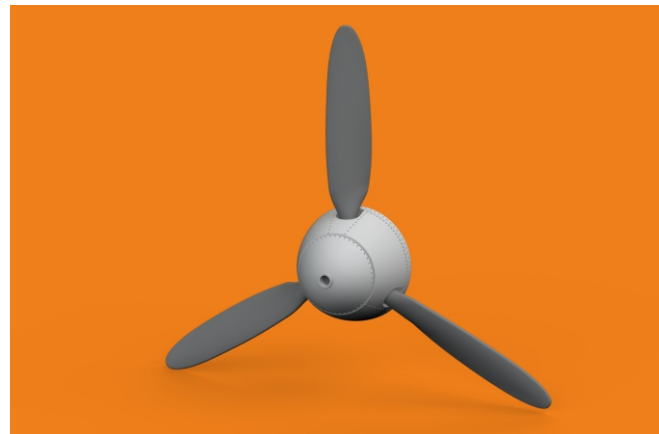

# 672 346 Bf 109G propeller

for Eduard kit - pro stavebnici Eduard

eduard  
BRASSIN *Print*

1/72 scale

### COLOURS

GSI Creos (GUNZE)		
AQUEOUS	Mr.COLOR	
H 8	C 8	SILVER
H 65	C 18	RLM70 BLACK GREEN
	C 92	SEMI GLOSS BLACK

Mr.METAL COLOR

672 346

Bf 109G propeller  
for Eduard kit - pro stavebnici Eduard

1/72

eduard