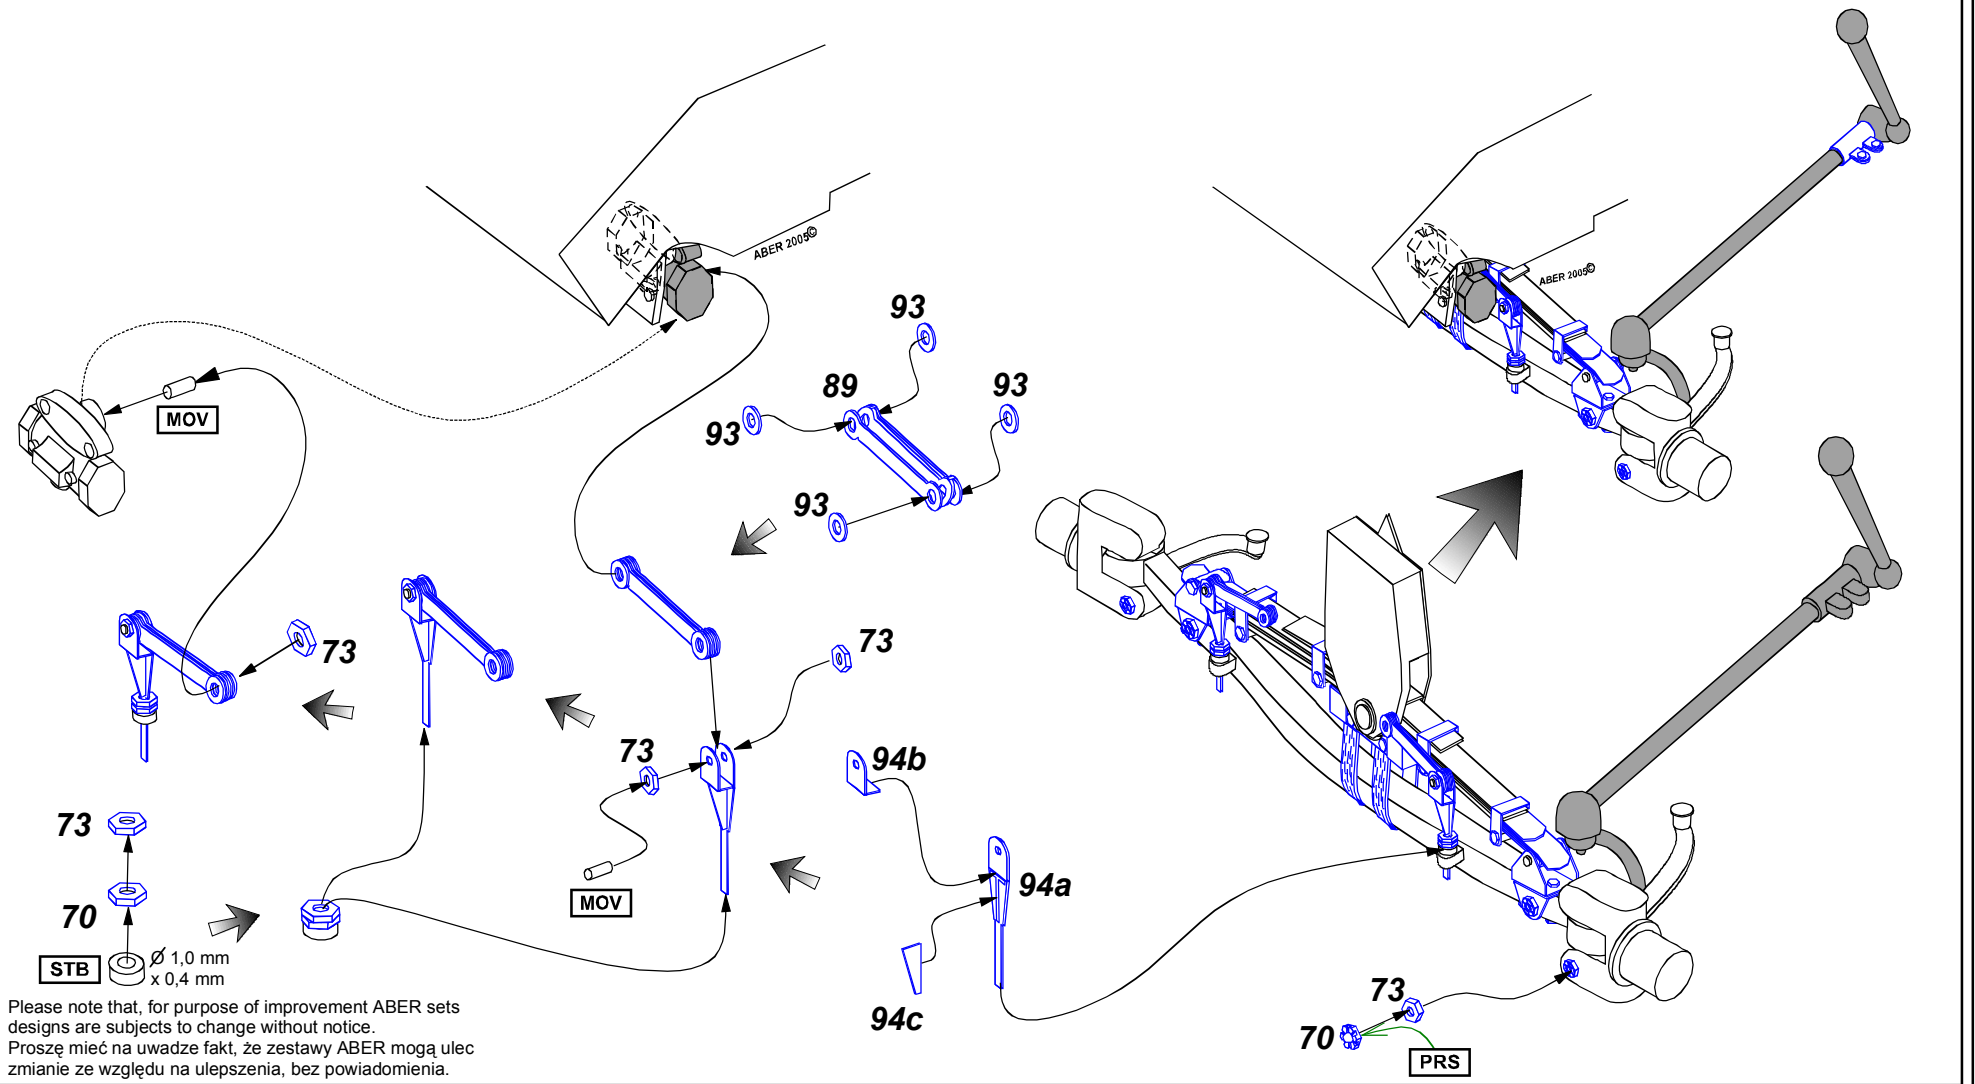

WARNING
Any unauthorized copying, producing and reproducing of ABER company products, or any part thereof, is strictly prohibited and any such action establishes liability for a civil action and may give rise to criminal prosecution.

OSTRZEŻENIE
Jakiegokolwiek kopiowanie, produkowanie i reprodukcja wyrobów firmy ABER bez zezwolenia, w całości lub części jest surowo zabronione. Powyższe działania powodują powstanie odpowiedzialności cywilnej oraz mogą spowodować wszczęcie postępowania karnego.