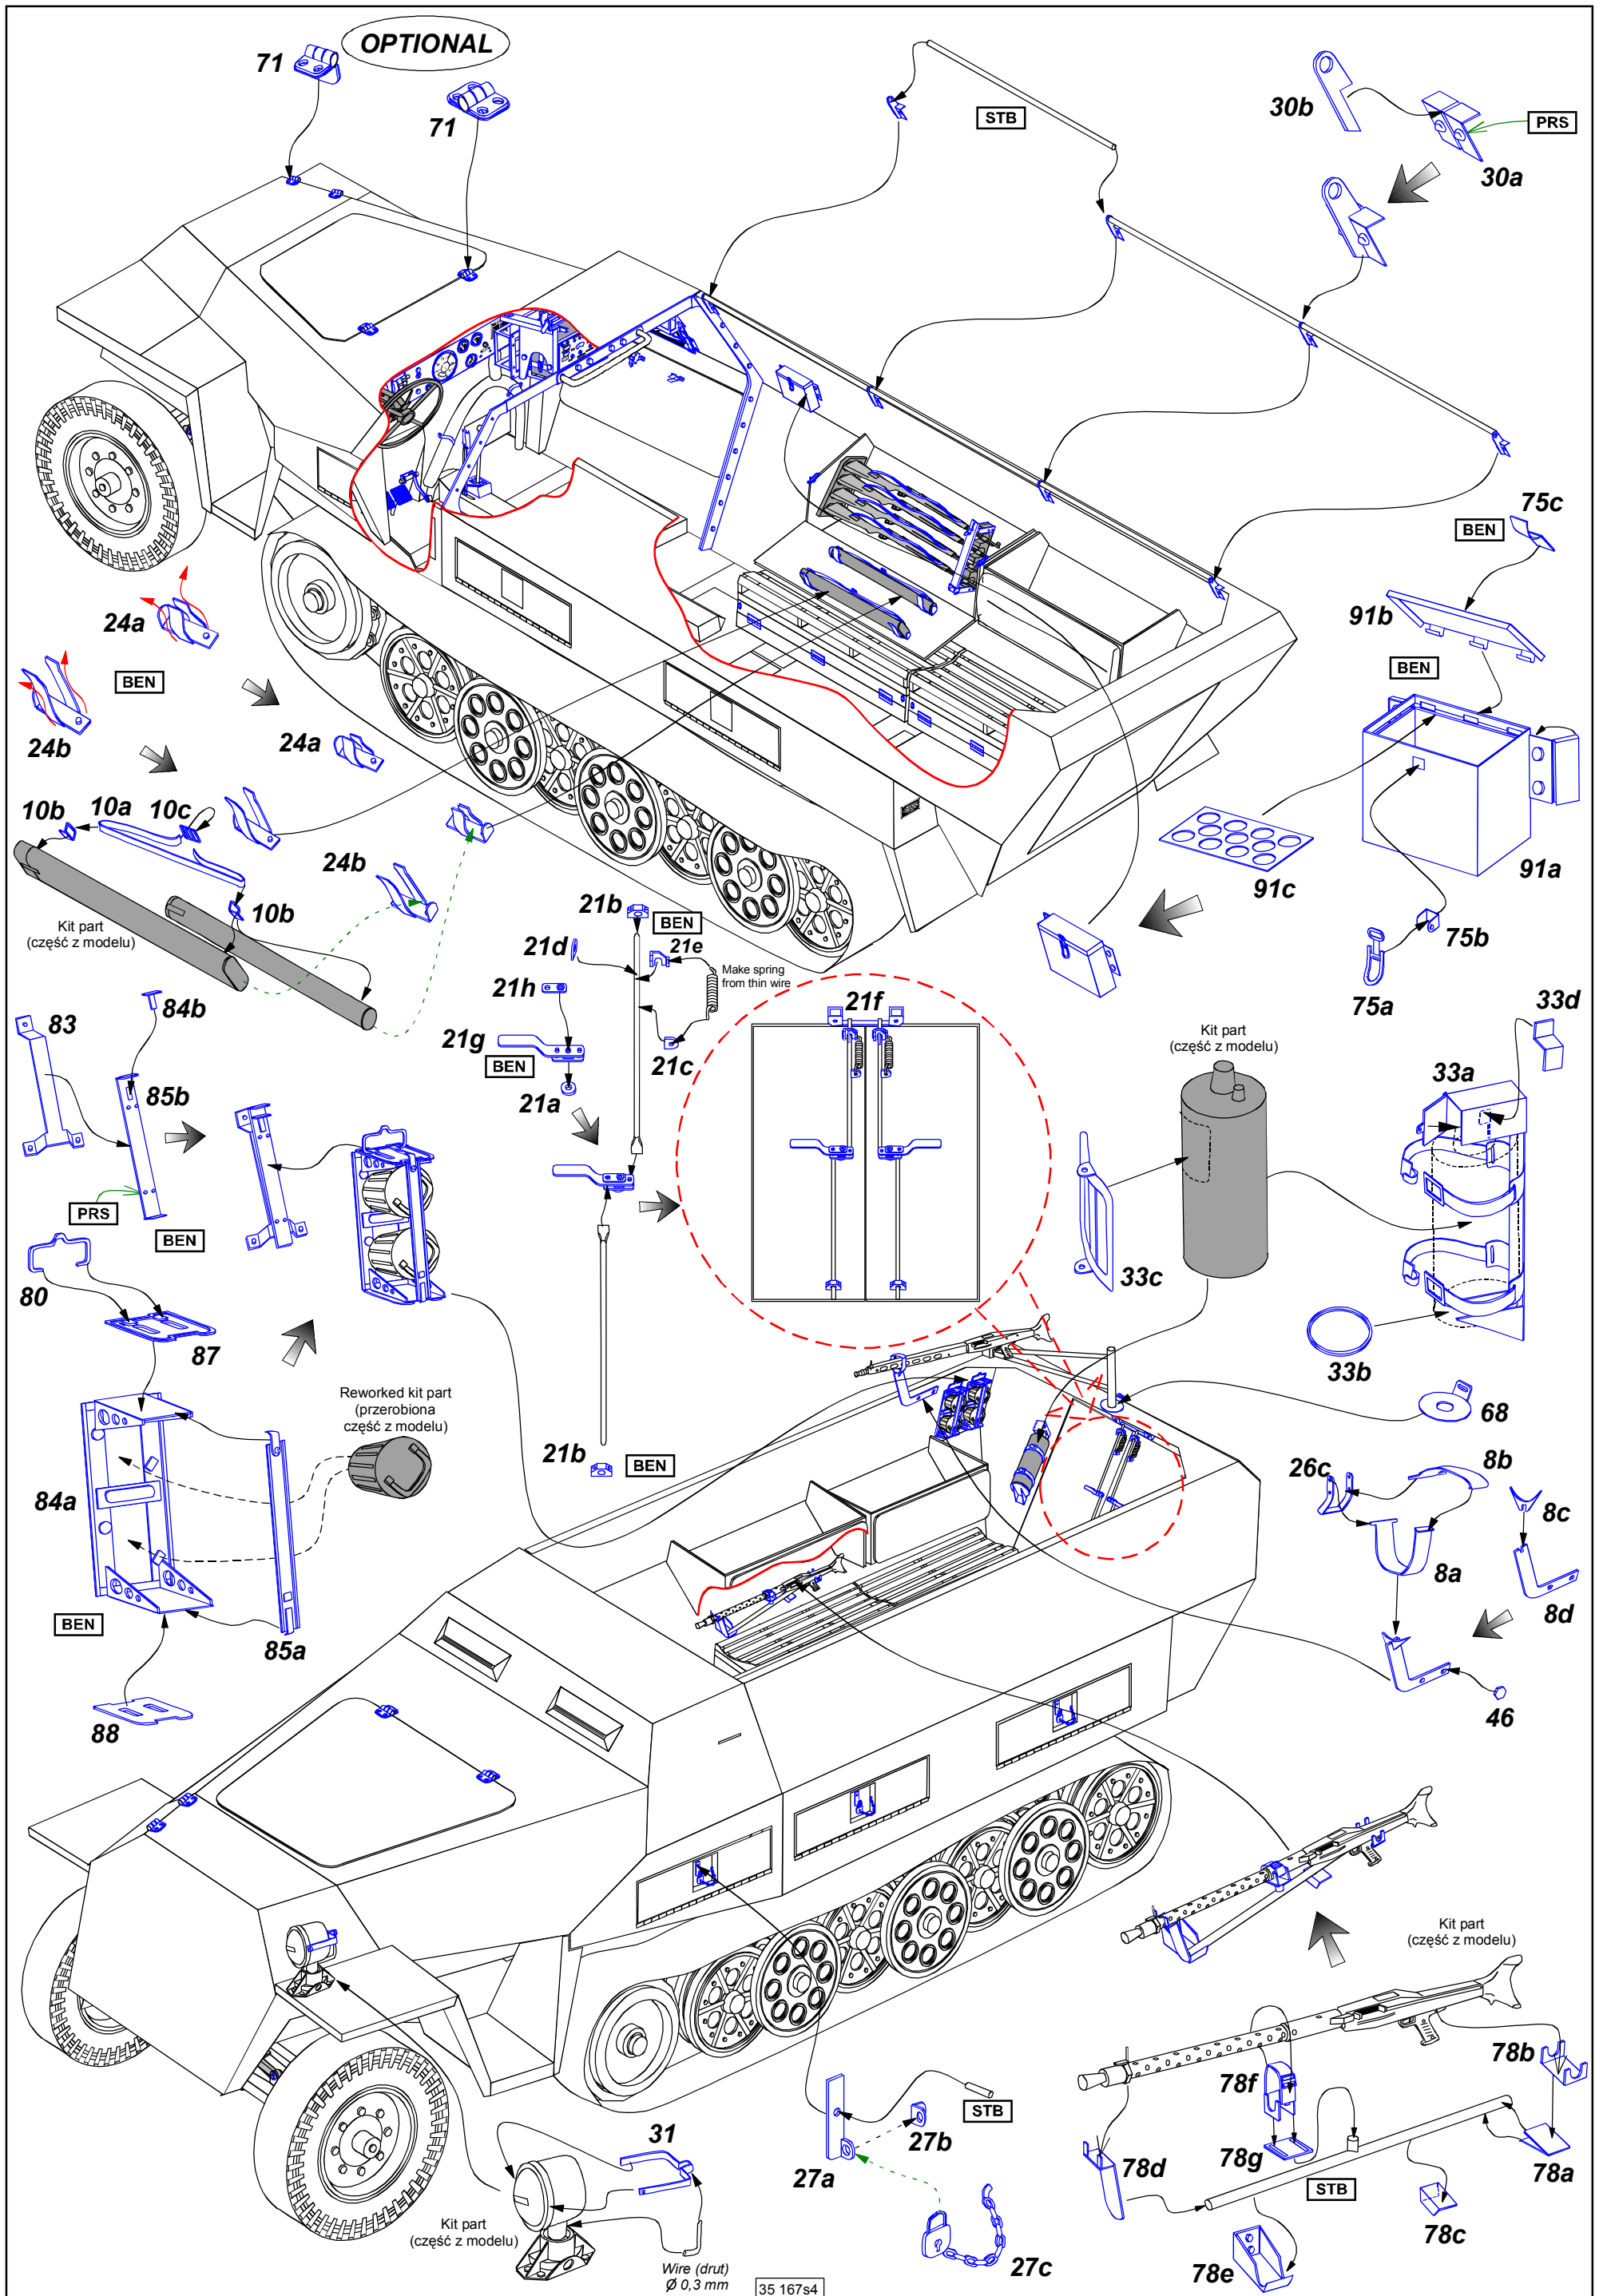

Armoured Personnel Carrier
Sd.Kfz. 251/1
Ausf. D
Vol.1 -Basic set
 cz.1 - zestaw podstawowy
 1/35 scale update for Dragon model

ABER® **35 167**

WWW.ABER.NET.PL

Made in Poland © 2005

WWW.ABER.NET.PL

WARNING
 Any unauthorized copying, producing and reproducing of ABER company products, or any part thereof, is strictly prohibited and any such action establishes liability for a civil action and may give rise to criminal prosecution.

- Separately sold (oddzielnie w sprzedaży):
- 35 167 Sd.Kfz. 251/1 Ausf.D - Vol. 1 - Basic set (zestaw podstawowy)
 - 35 168 Sd.Kfz. 251/1 Ausf.D - Vol. 2 - Fenders (błotniki)
 - 35 169 Sd.Kfz. 251/1 Ausf.D - Vol. 3 - Side stowage boxes (boczne zasobniki)
 - 35 170 Sd.Kfz. 251/1 Ausf.D - Vol. 4 - Front armour with vision ports & back doors (przedni pancierz z wizjerami i tylne drzwi)
 - 35 171 Sd.Kfz. 251/1 Ausf.D - Vol. 5 - Upper armour (górny pancierz)
 - 35 172 Sd.Kfz. 251/1 Ausf.D - Vol. 6 - Floor (podłoga)