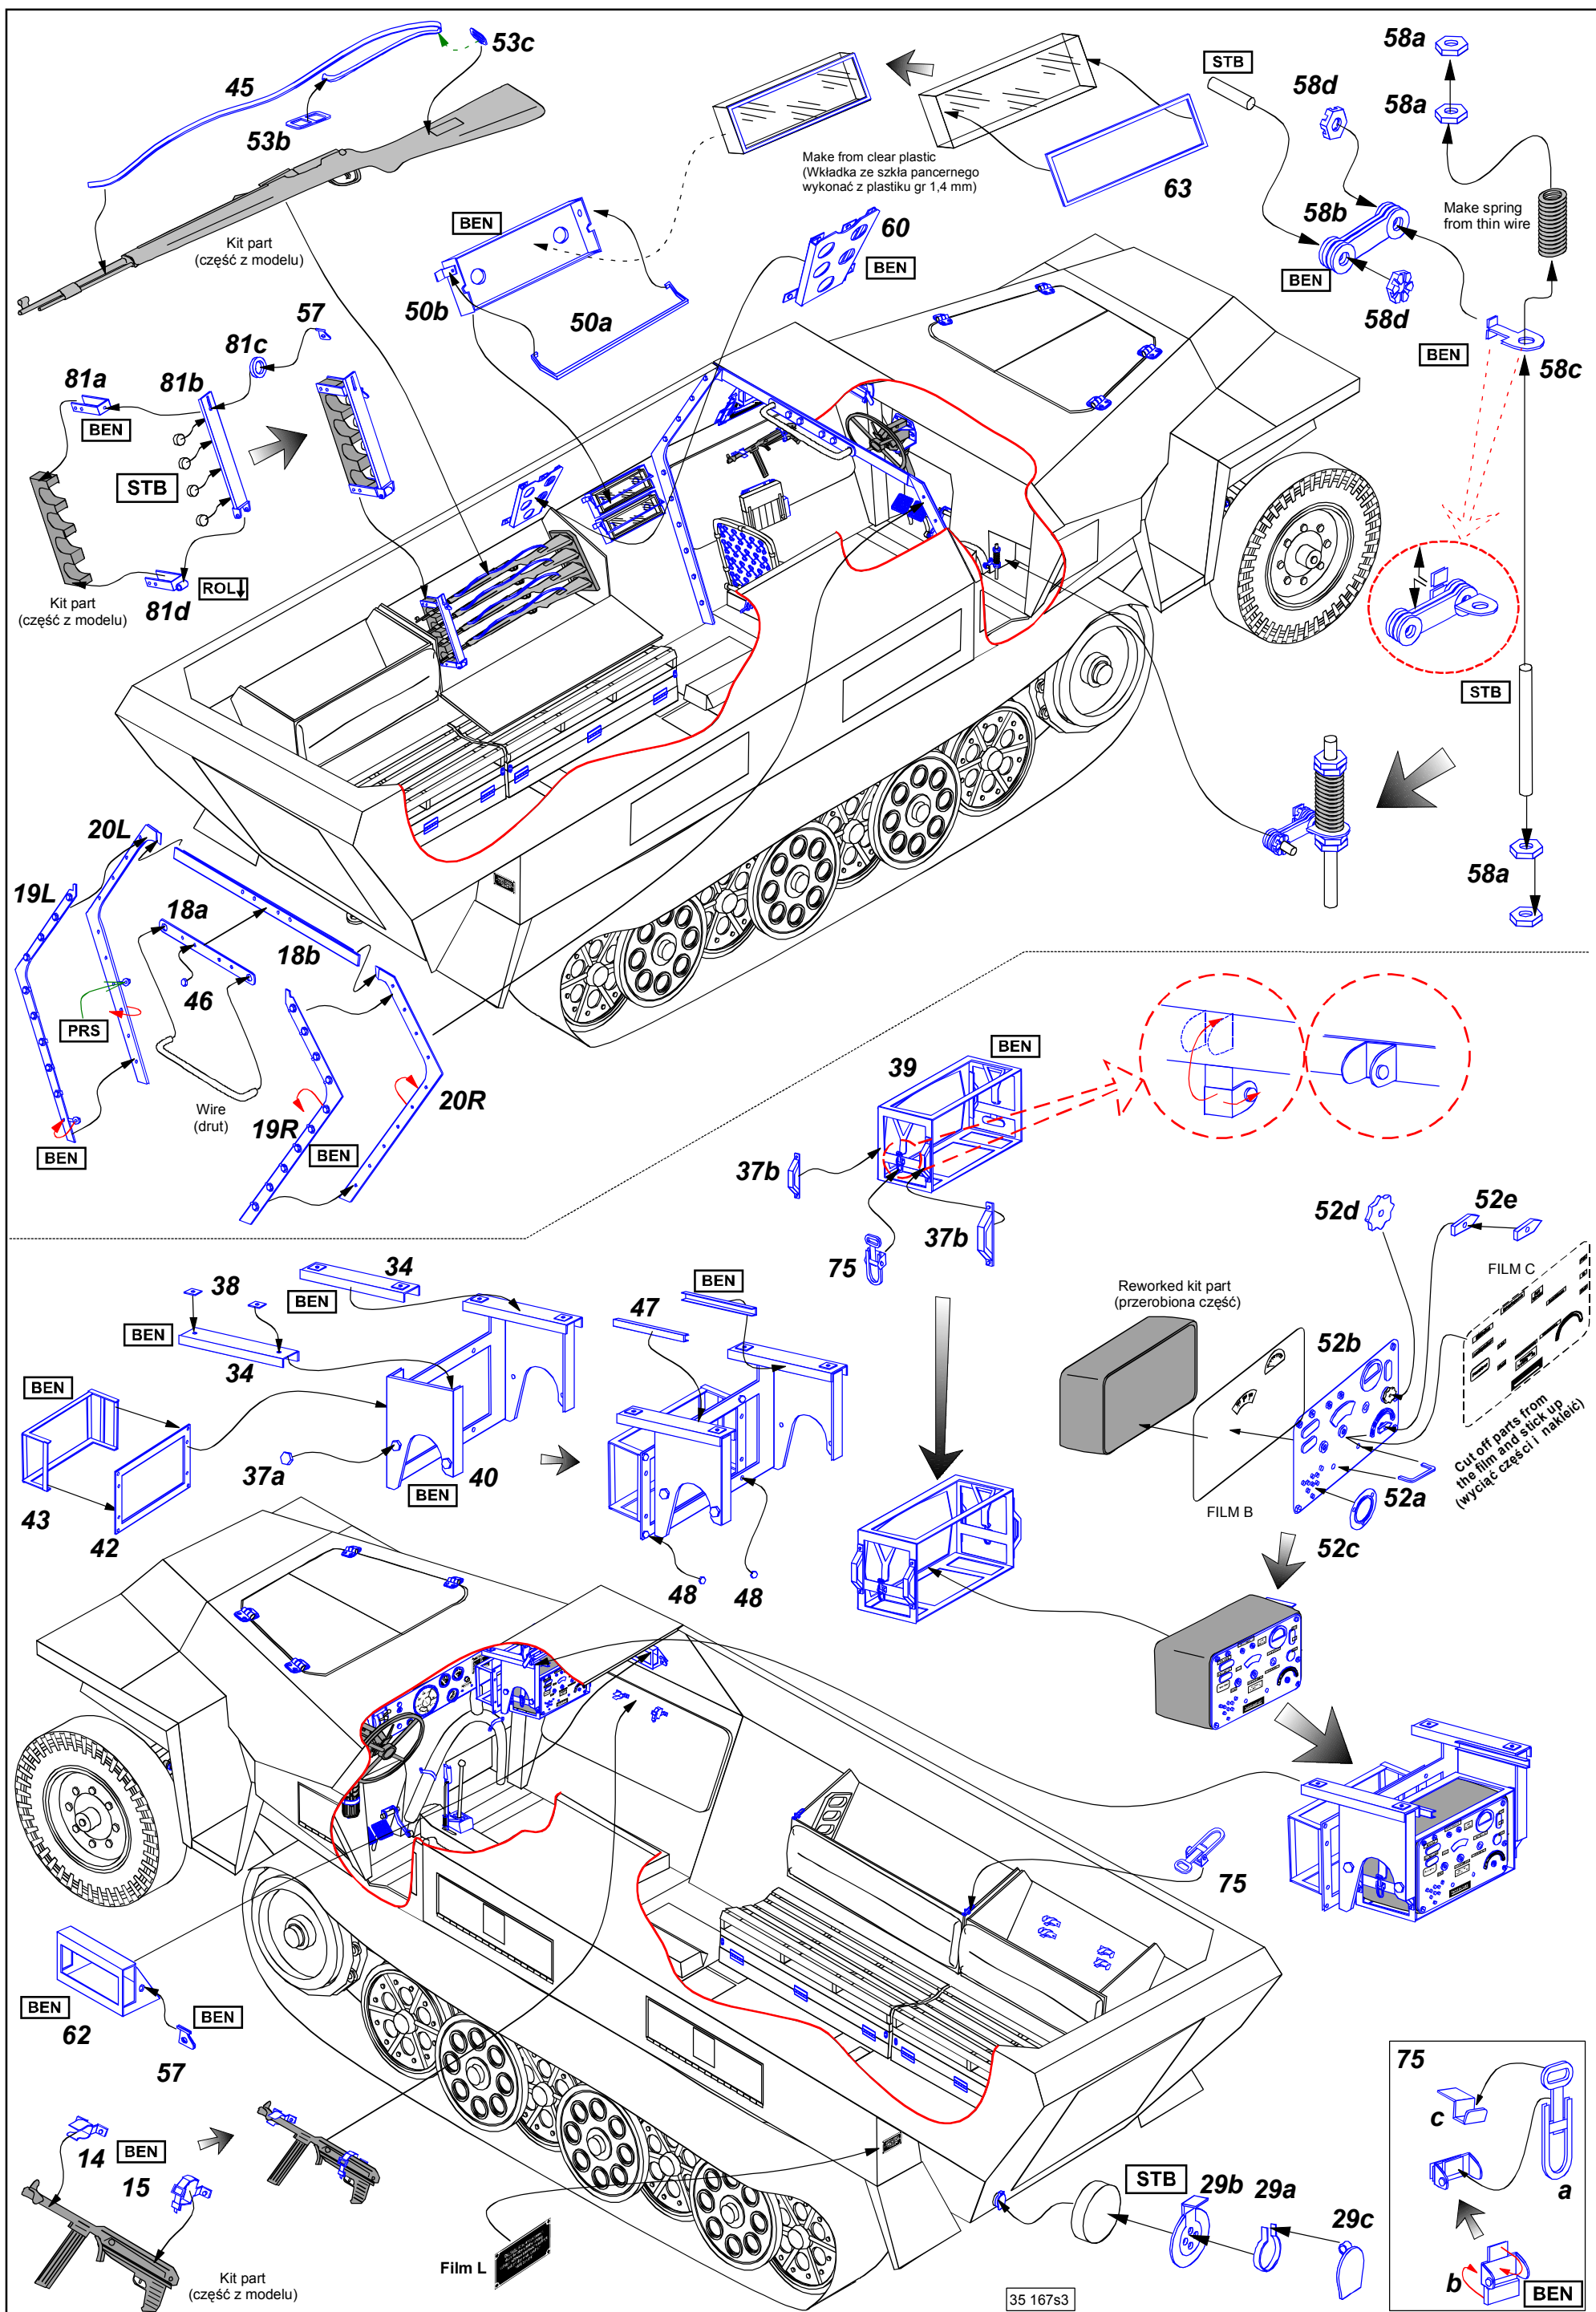

Armoured Personnel Carrier
Sd.Kfz. 251/1
Ausf. D
Vol.1 -Basic set
 cz.1 - zestaw podstawowy
 1/35 scale update for Dragon model

ABER® **35 167**

WWW.ABER.NET.PL

Made in Poland © 2005

WWW.ABER.NET.PL

WARNING
 Any unauthorized copying, producing and reproducing of ABER company products, or any part thereof, is strictly prohibited and any such action establishes liability for a civil action and may give rise to criminal prosecution.

- Separately sold (oddzielnie w sprzedaży):
- 35 167 Sd.Kfz. 251/1 Ausf.D - Vol. 1 - Basic set (zestaw podstawowy)
 - 35 168 Sd.Kfz. 251/1 Ausf.D - Vol. 2 - Fenders (błotniki)
 - 35 169 Sd.Kfz. 251/1 Ausf.D - Vol. 3 - Side stowage boxes (boczne zasobniki)
 - 35 170 Sd.Kfz. 251/1 Ausf.D - Vol. 4 - Front armour with vision ports & back doors (przedni pancierz z wizjerami i tylne drzwi)
 - 35 171 Sd.Kfz. 251/1 Ausf.D - Vol. 5 - Upper armour (górny pancierz)
 - 35 172 Sd.Kfz. 251/1 Ausf.D - Vol. 6 - Floor (podłoga)