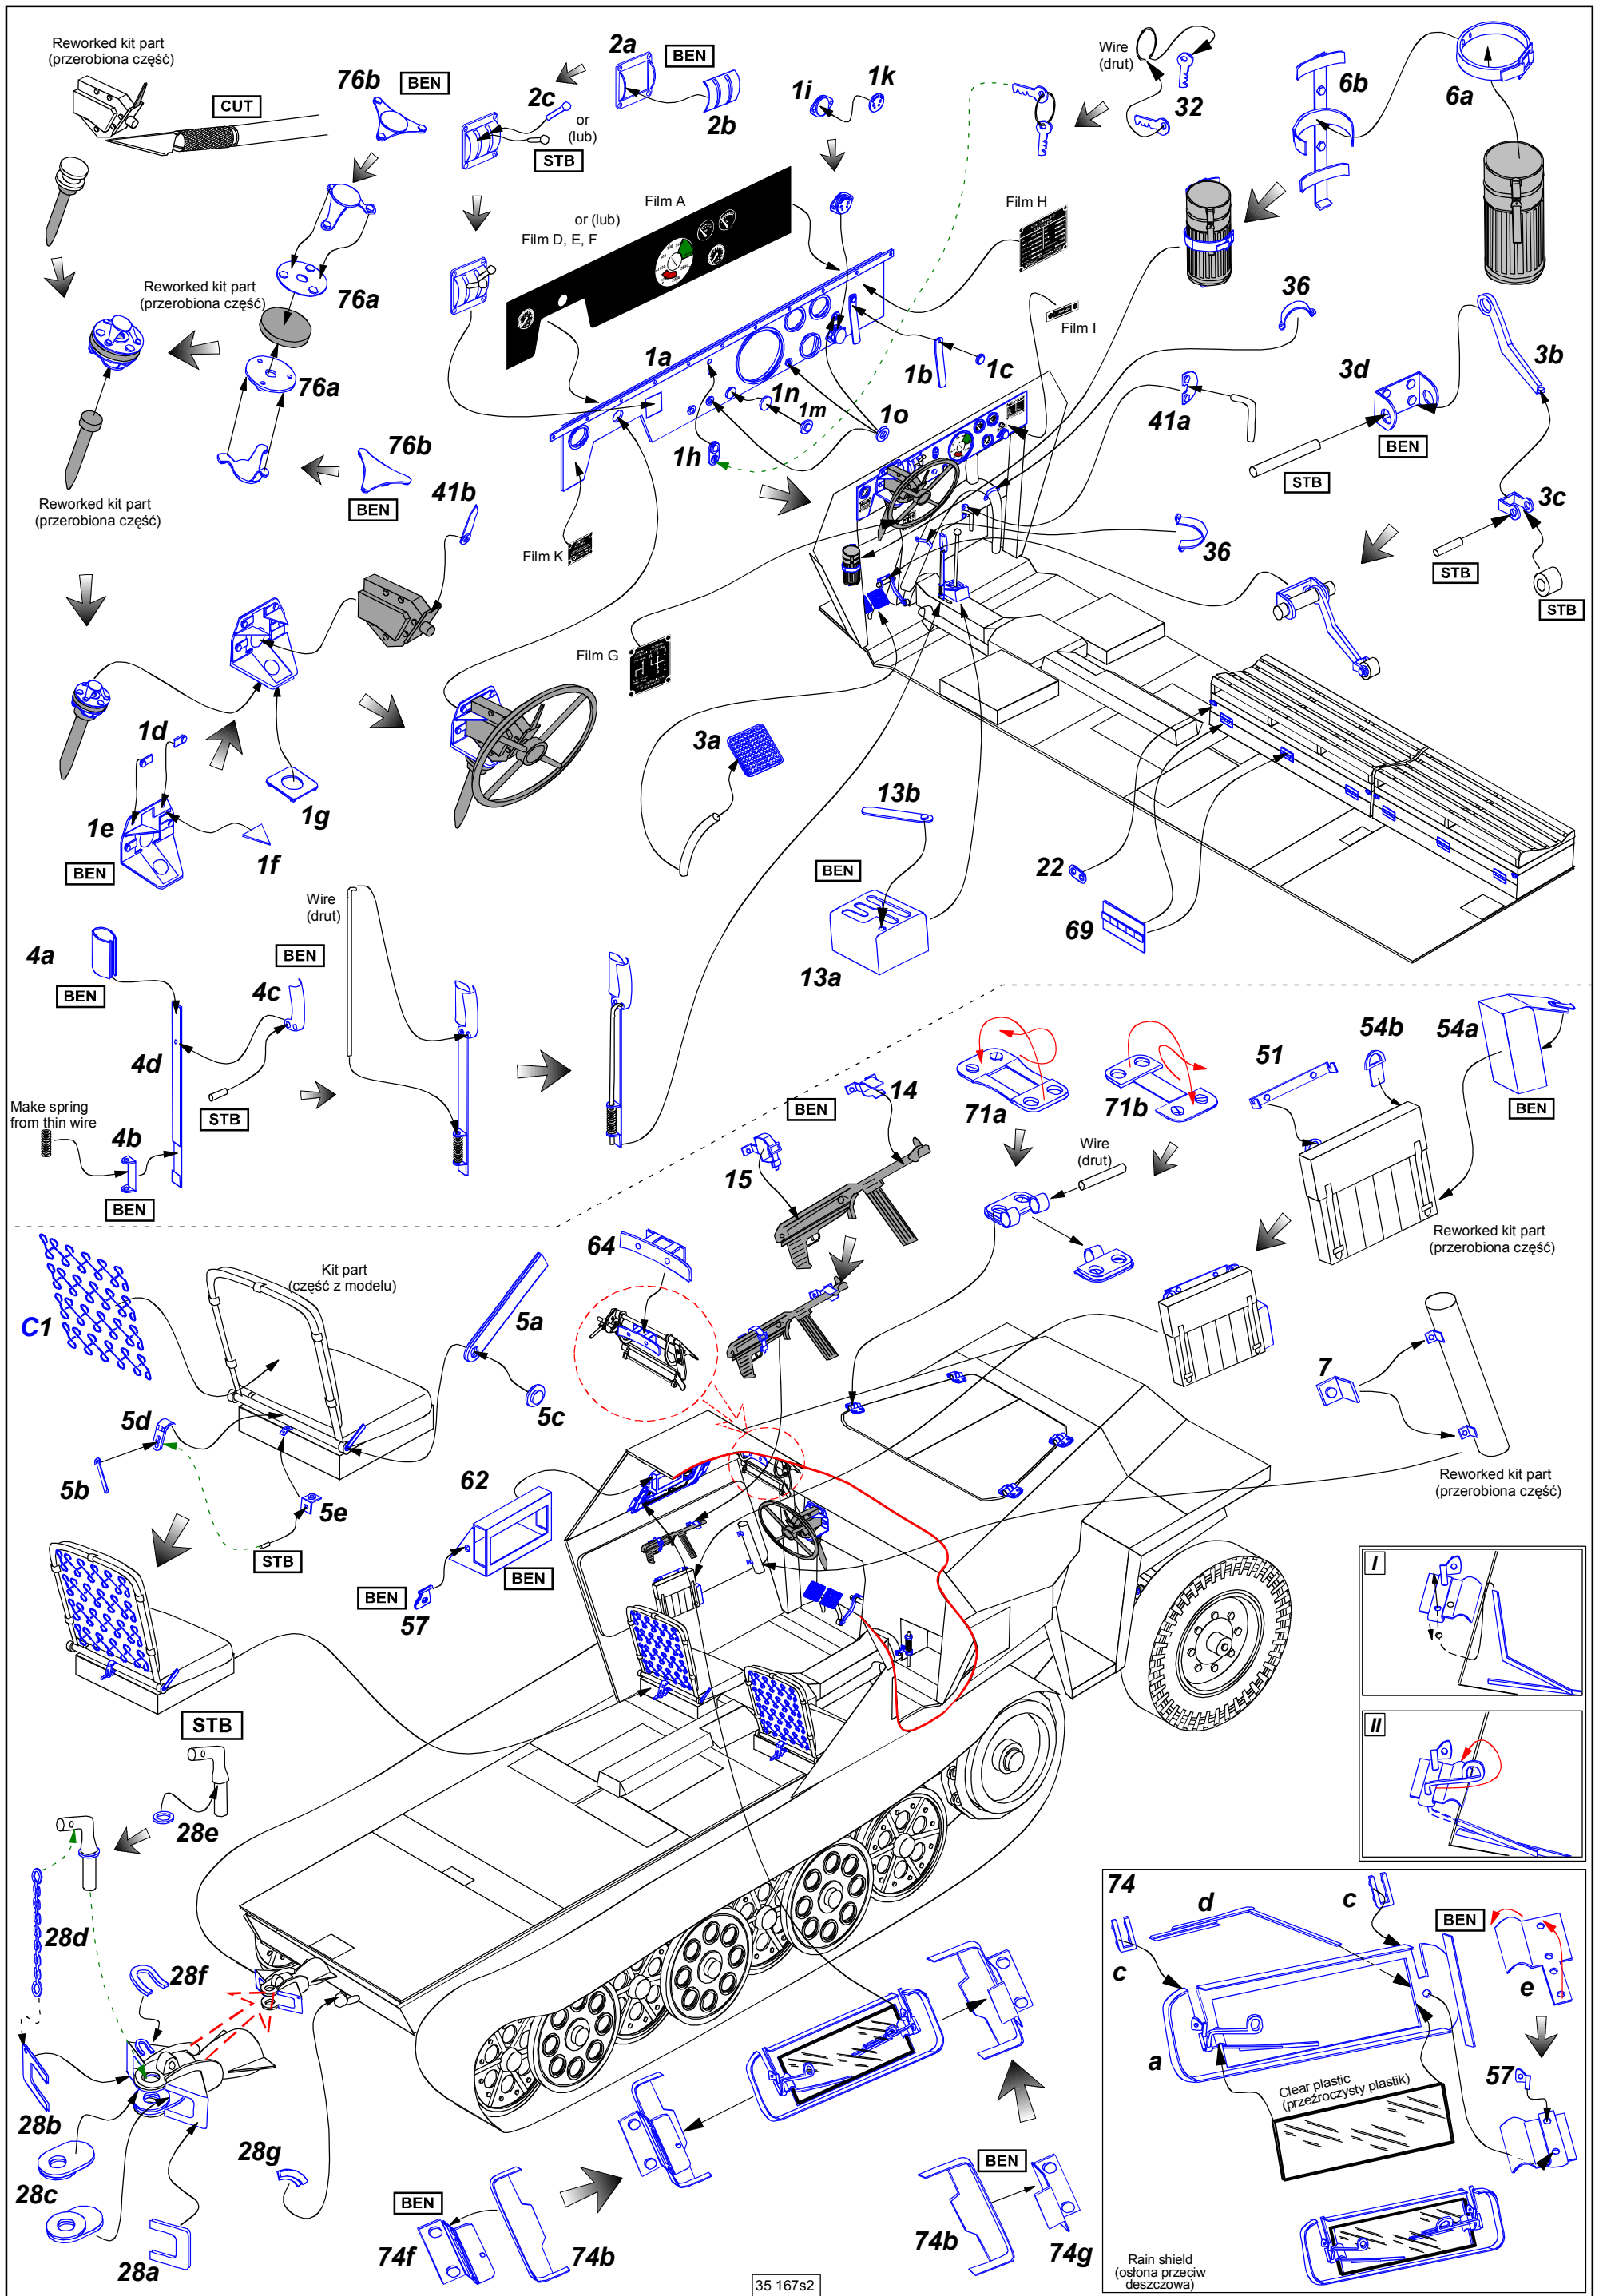

Armoured Personnel Carrier
Sd.Kfz. 251/1
Ausf. D
Vol.1 -Basic set
 cz.1 - zestaw podstawowy
 1/35 scale update for Dragon model

ABER® **35 167**

WWW.ABER.NET.PL

Made in Poland © 2005

WWW.ABER.NET.PL

WARNING
 Any unauthorized copying, producing and reproducing of ABER company products, or any part thereof, is strictly prohibited and any such action establishes liability for a civil action and may give rise to criminal prosecution.

- Separately sold (oddzielnie w sprzedaży):
- 35 167 Sd.Kfz. 251/1 Ausf.D - Vol. 1 - Basic set (zestaw podstawowy)
 - 35 168 Sd.Kfz. 251/1 Ausf.D - Vol. 2 - Fenders (błotniki)
 - 35 169 Sd.Kfz. 251/1 Ausf.D - Vol. 3 - Side stowage boxes (boczne zasobniki)
 - 35 170 Sd.Kfz. 251/1 Ausf.D - Vol. 4 - Front armour with vision ports & back doors (przedni pancierz z wizjerami i tylne drzwi)
 - 35 171 Sd.Kfz. 251/1 Ausf.D - Vol. 5 - Upper armour (górny pancierz)
 - 35 172 Sd.Kfz. 251/1 Ausf.D - Vol. 6 - Floor (podłoga)