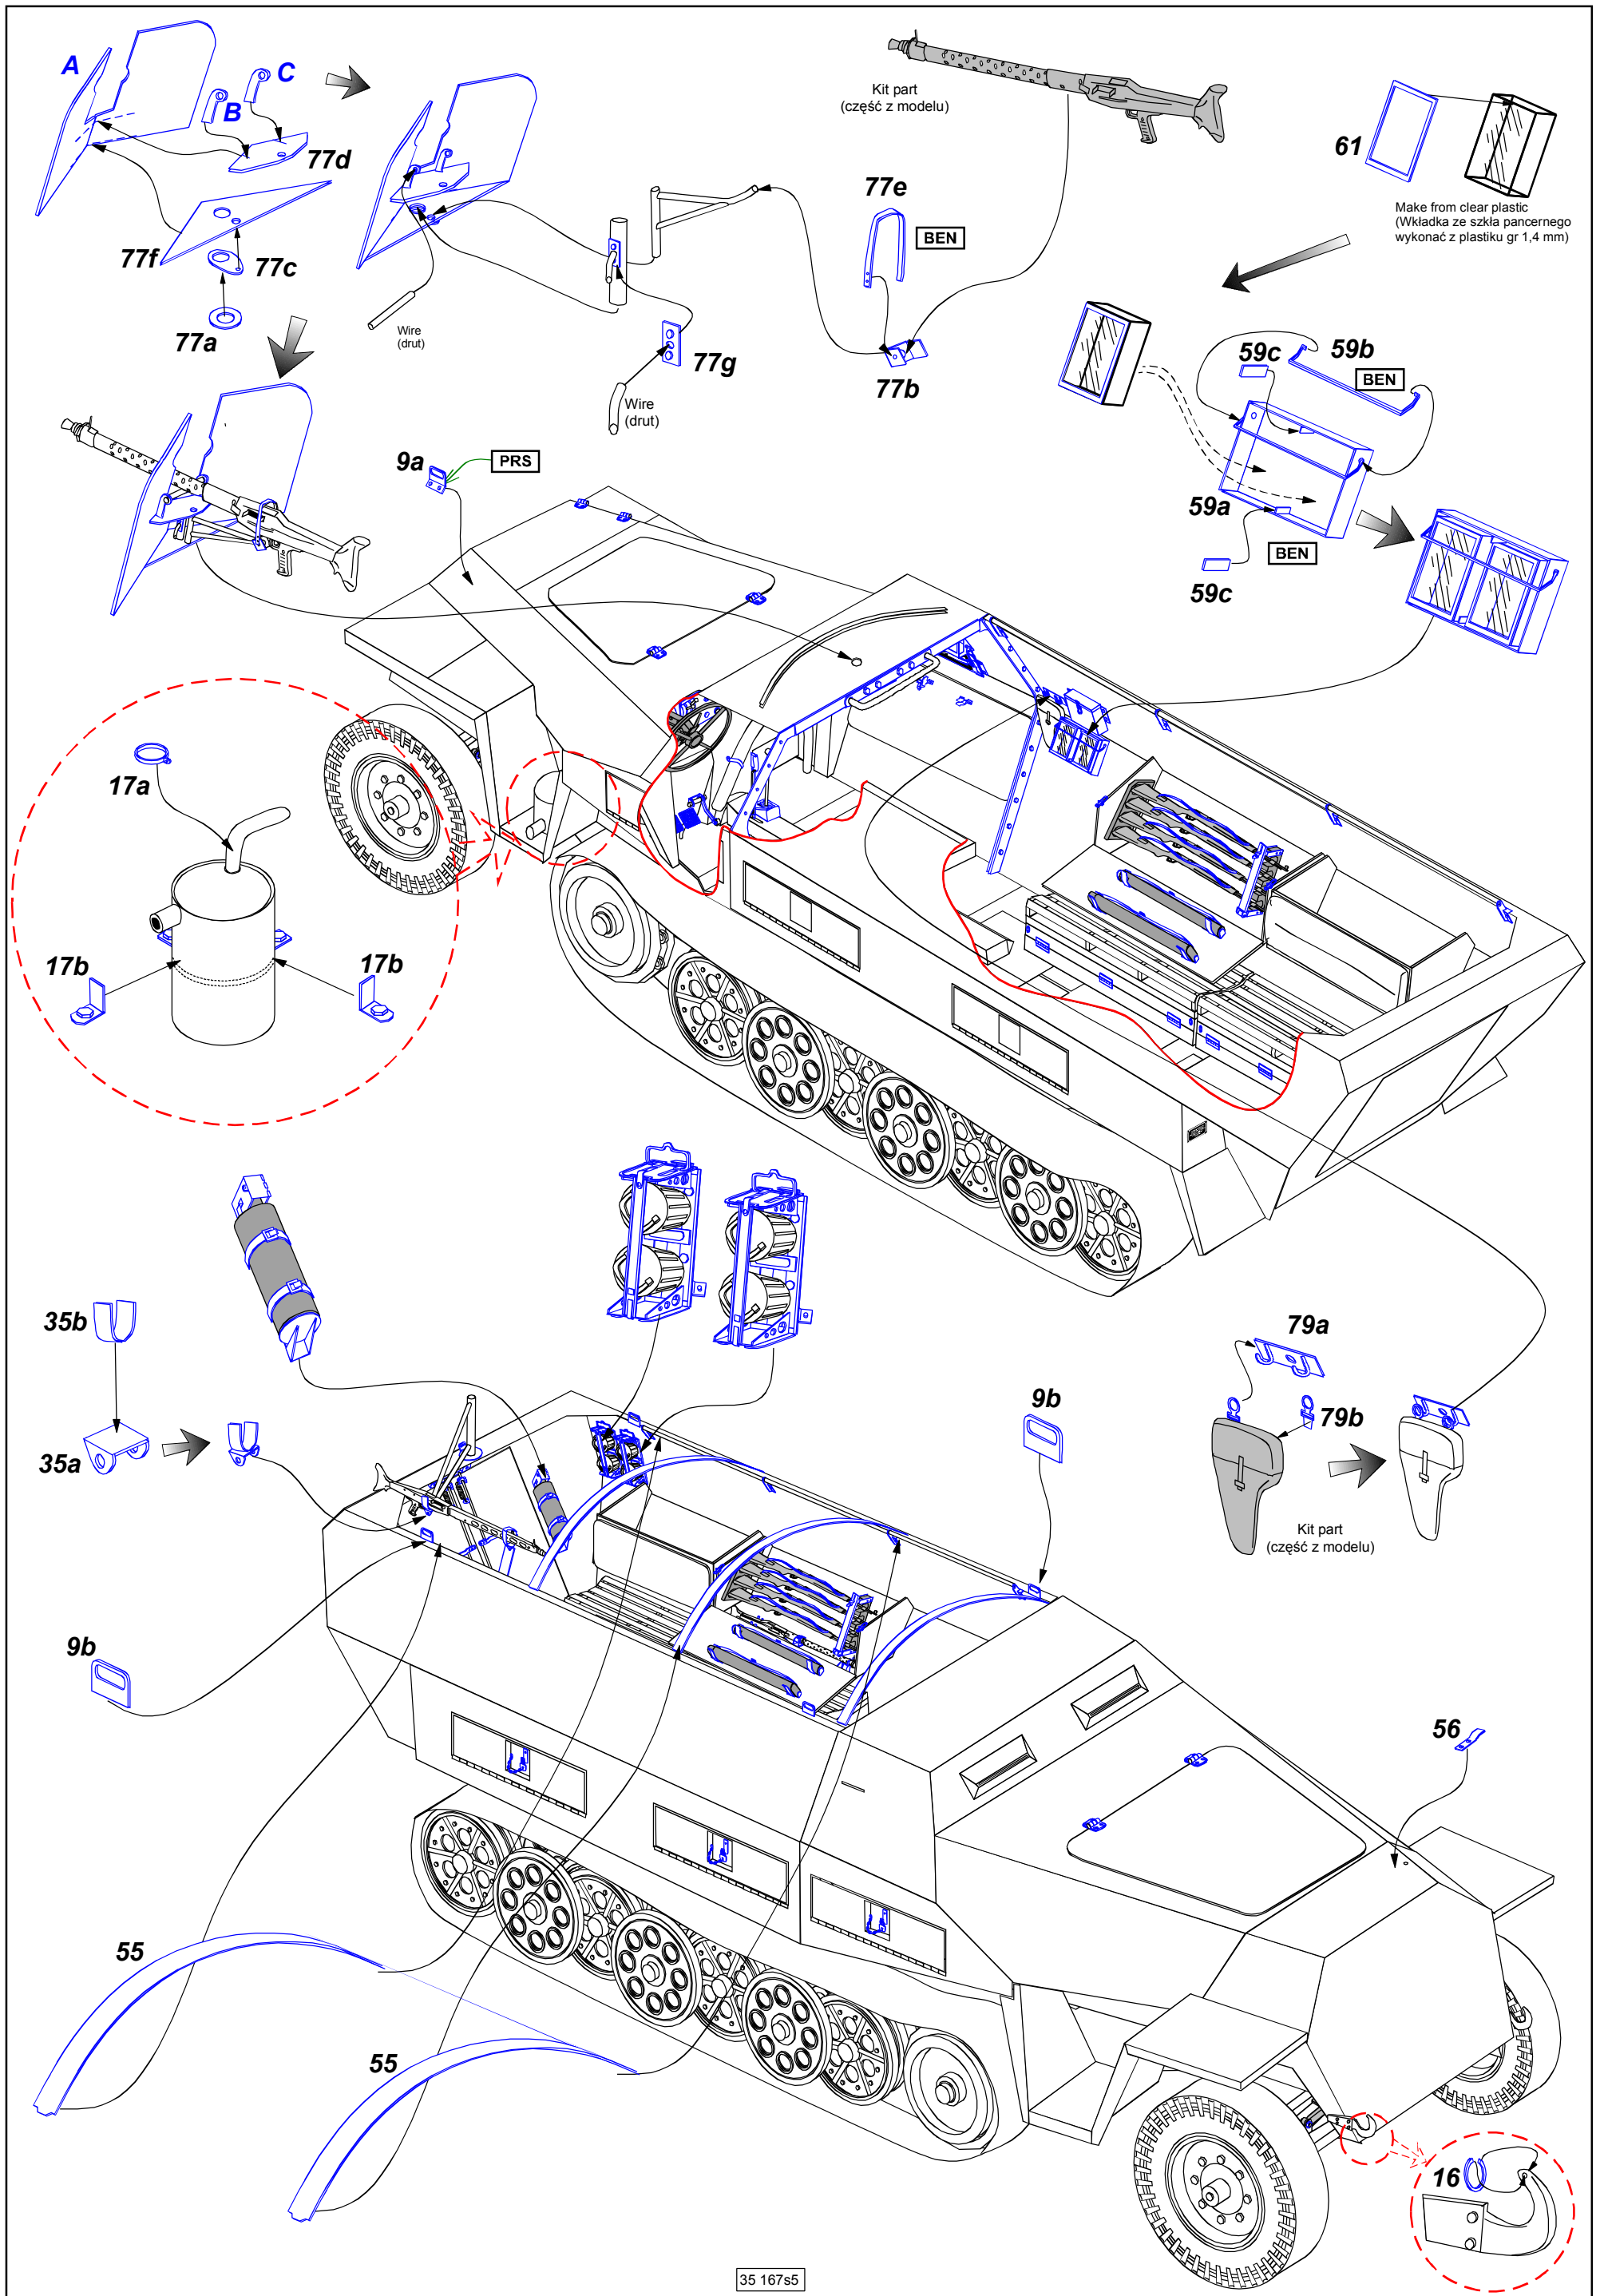

Armoured Personnel Carrier
Sd.Kfz. 251/1
Ausf. D
Vol.1 -Basic set
 cz.1 - zestaw podstawowy
 1/35 scale update for Dragon model

ABER® **35 167**

WWW.ABER.NET.PL

Made in Poland © 2005

WWW.ABER.NET.PL

WARNING
 Any unauthorized copying, producing and reproducing of ABER company products, or any part thereof, is strictly prohibited and any such action establishes liability for a civil action and may give rise to criminal prosecution.

- Separately sold (oddzielnie w sprzedaży):
- 35 167 Sd.Kfz. 251/1 Ausf.D - Vol. 1 - Basic set (zestaw podstawowy)
 - 35 168 Sd.Kfz. 251/1 Ausf.D - Vol. 2 - Fenders (błotniki)
 - 35 169 Sd.Kfz. 251/1 Ausf.D - Vol. 3 - Side stowage boxes (boczne zasobniki)
 - 35 170 Sd.Kfz. 251/1 Ausf.D - Vol. 4 - Front armour with vision ports & back doors (przedni pancierz z wizjerami i tylne drzwi)
 - 35 171 Sd.Kfz. 251/1 Ausf.D - Vol. 5 - Upper armour (górny pancierz)
 - 35 172 Sd.Kfz. 251/1 Ausf.D - Vol. 6 - Floor (podłoga)