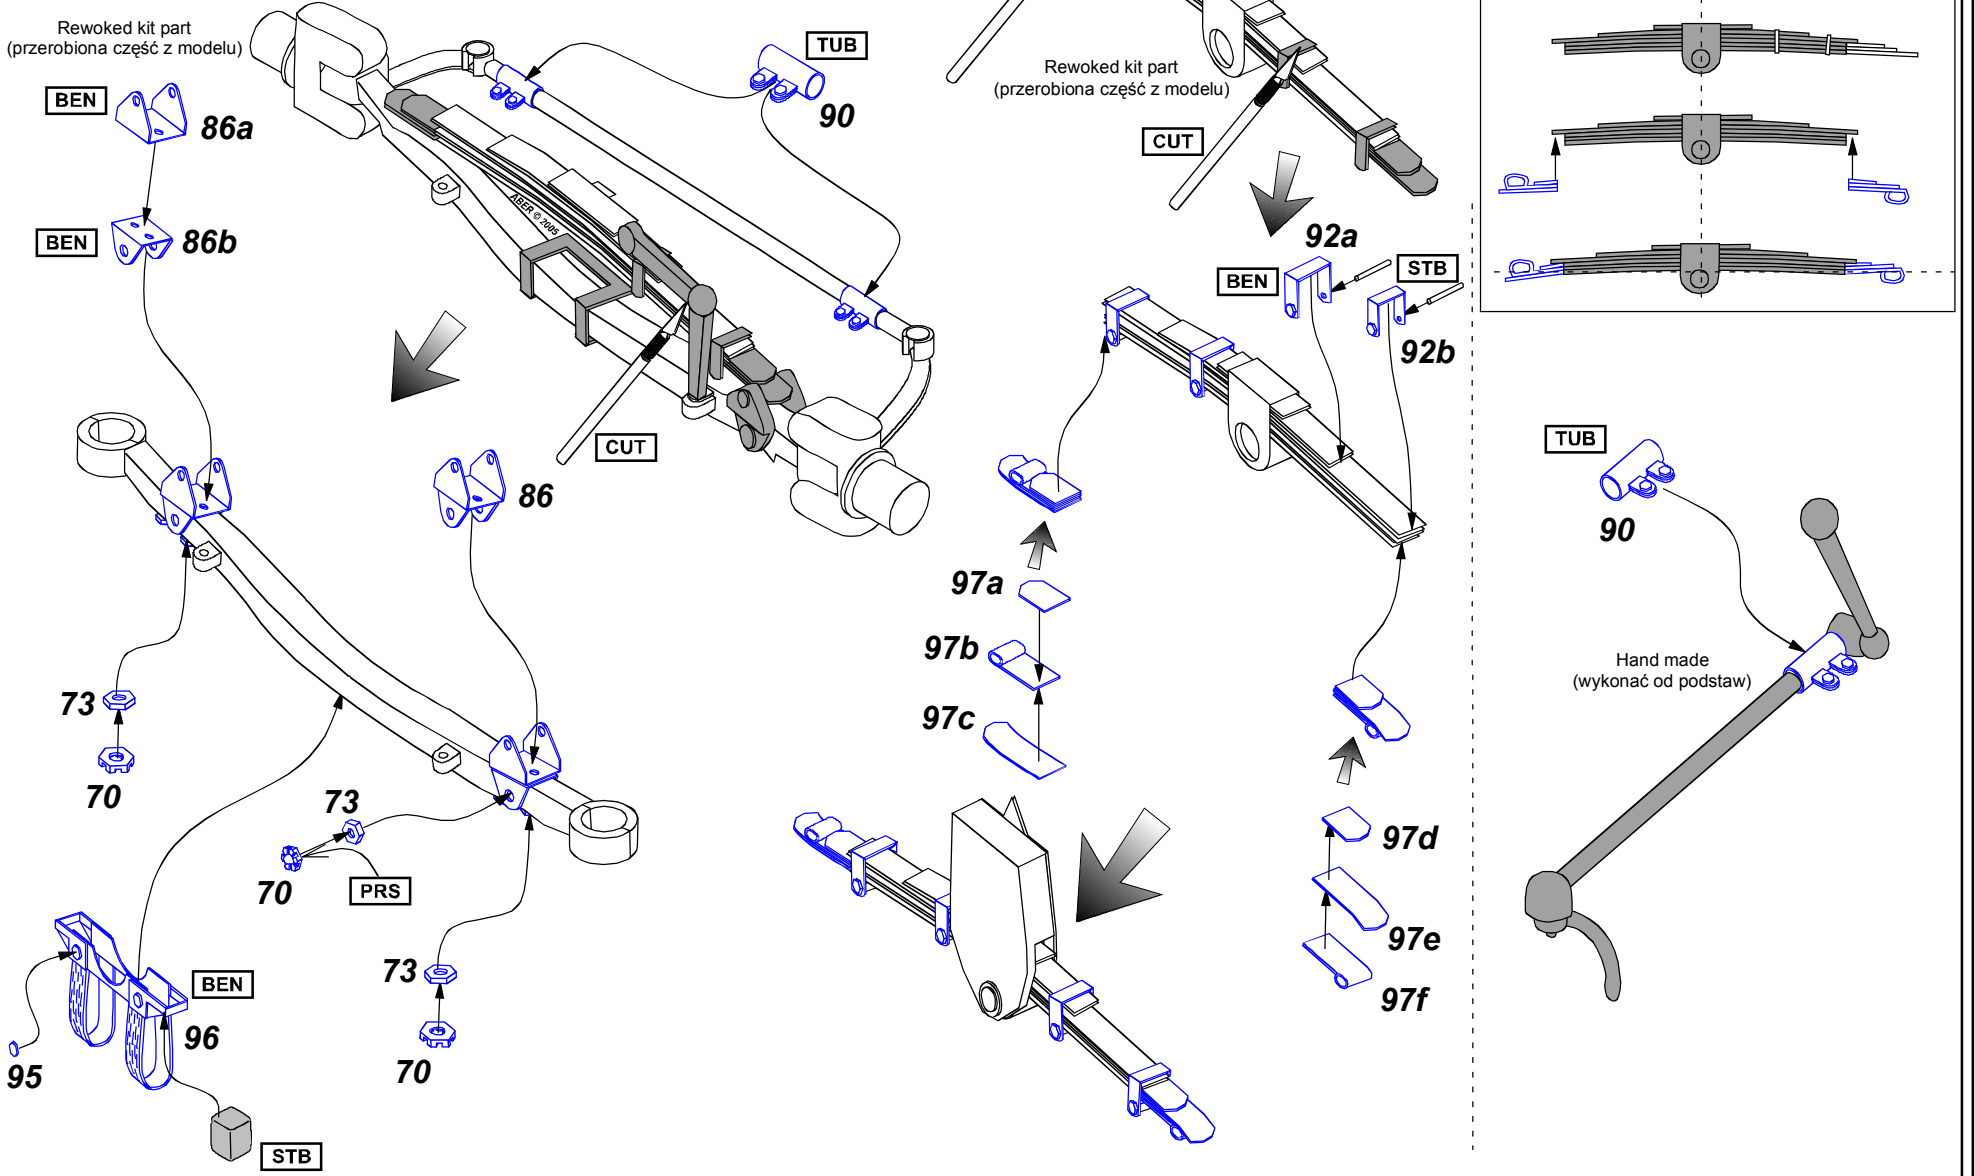

WARNING
Any unauthorized copying, producing and reproducing of ABER company products, or any part thereof, is strictly prohibited and any such action establishes liability for a civil action and may give rise to criminal prosecution.

OSTRZEŻENIE
Jakiegokolwiek kopiowanie, produkowanie i reprodukcja wyrobów firmy ABER bez zezwolenia, w całości lub części jest surowo zabronione. Powyższe działania powodują powstanie odpowiedzialności cywilnej oraz mogą spowodować wszczęcie postępowania karnego.