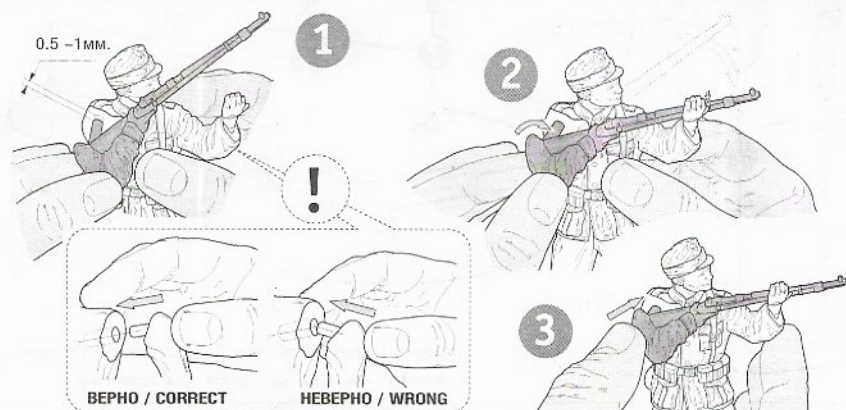

СБОРКА МОДЕЛЕЙ

ASSEMBLY OF MODELS