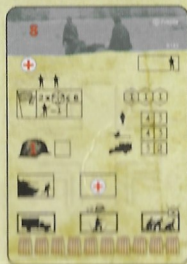

Арт. 6143

МАСШТАБ  
SCALE

1/72

MODEL KIT  
MODÈLE RÉDUIT  
СБОРНАЯ МОДЕЛЬ

14 деталей  
parts

ART OF  
TACTIC

[www.art-of-tactic.com](http://www.art-of-tactic.com)

Набор из 4 неокрашенных солдатиков  
Kit consists of 4 unpainted soldiers

1 шт.  
pc.

1 шт.  
pc.

Новый материал:

- Легко клеить
- Легко красить

New material:

- Easy to glue
- Easy to paint

СОСТАВ НАБОРА:

- 4 неокрашенных солдатика
- 1 отрядная подставка с флагом
- 1 карточка отряда

# СХЕМА СБОРКИ