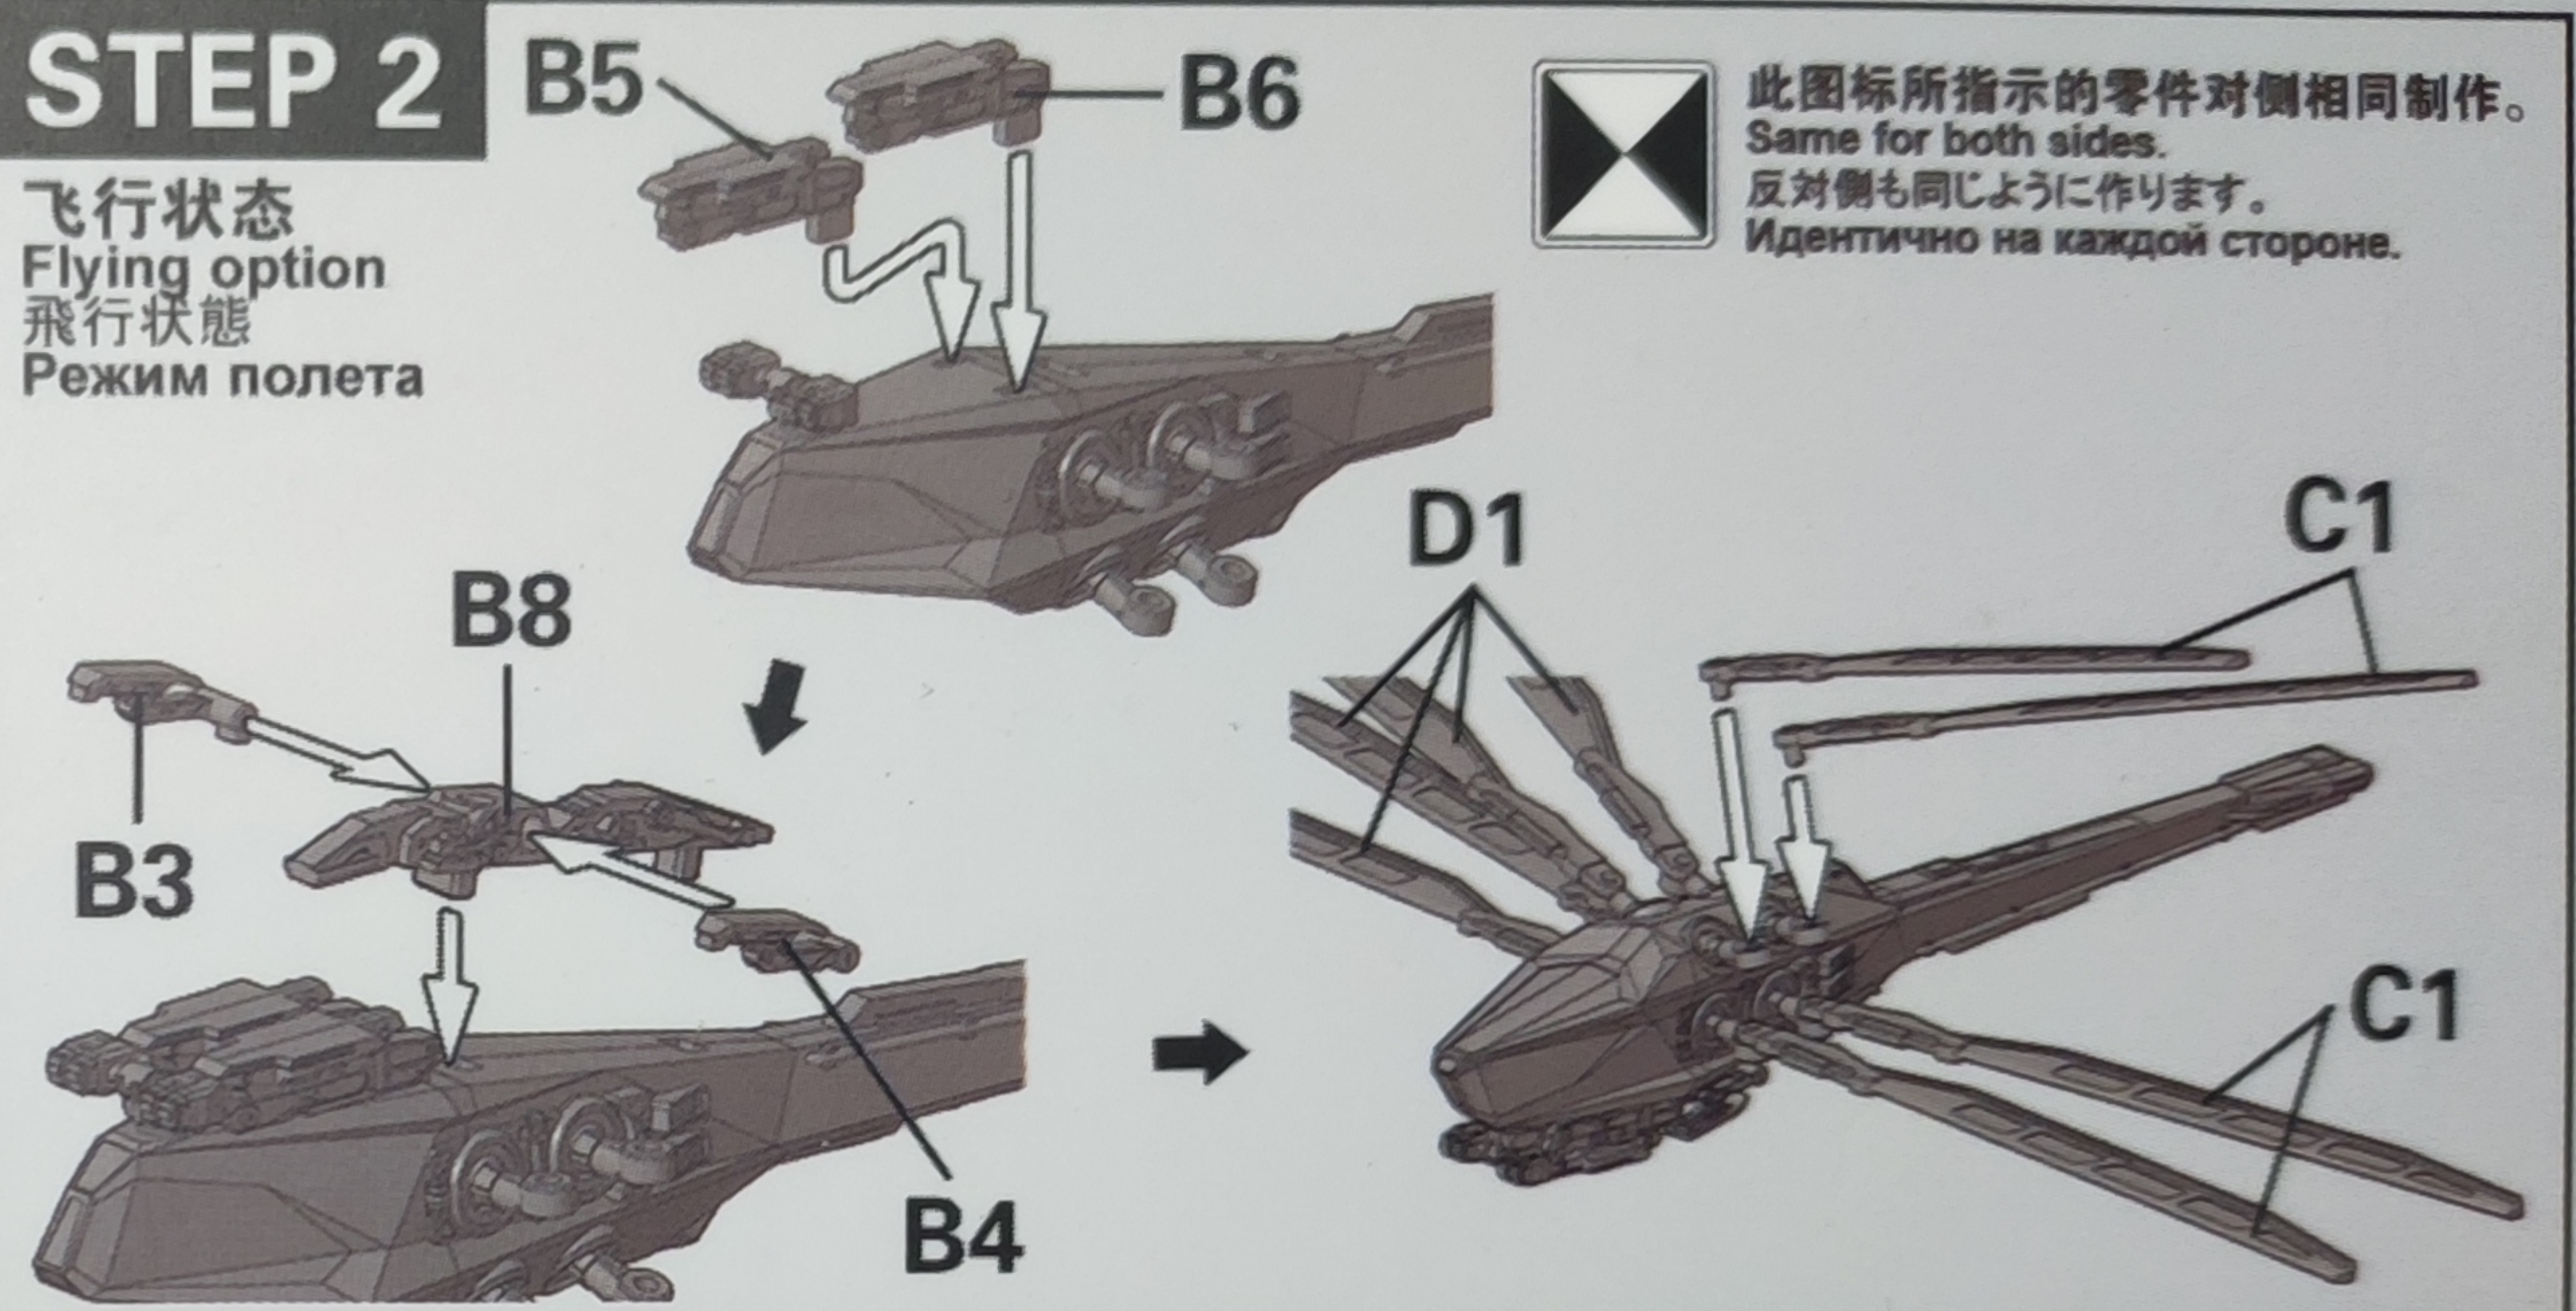

STEP 1

STEP 2

飞行状态
Flying option
飛行状態
Режим полета

STEP 3

STEP 4

落地状态
Ground-parked option
駐機状態
Режим посадки

(对侧 ⑦)
Opposite
反対側
Напротив

此图标所指示的零件对侧相同制作。
Same for both sides.
反対側も同じように作ります。
Идентично на каждой стороне.