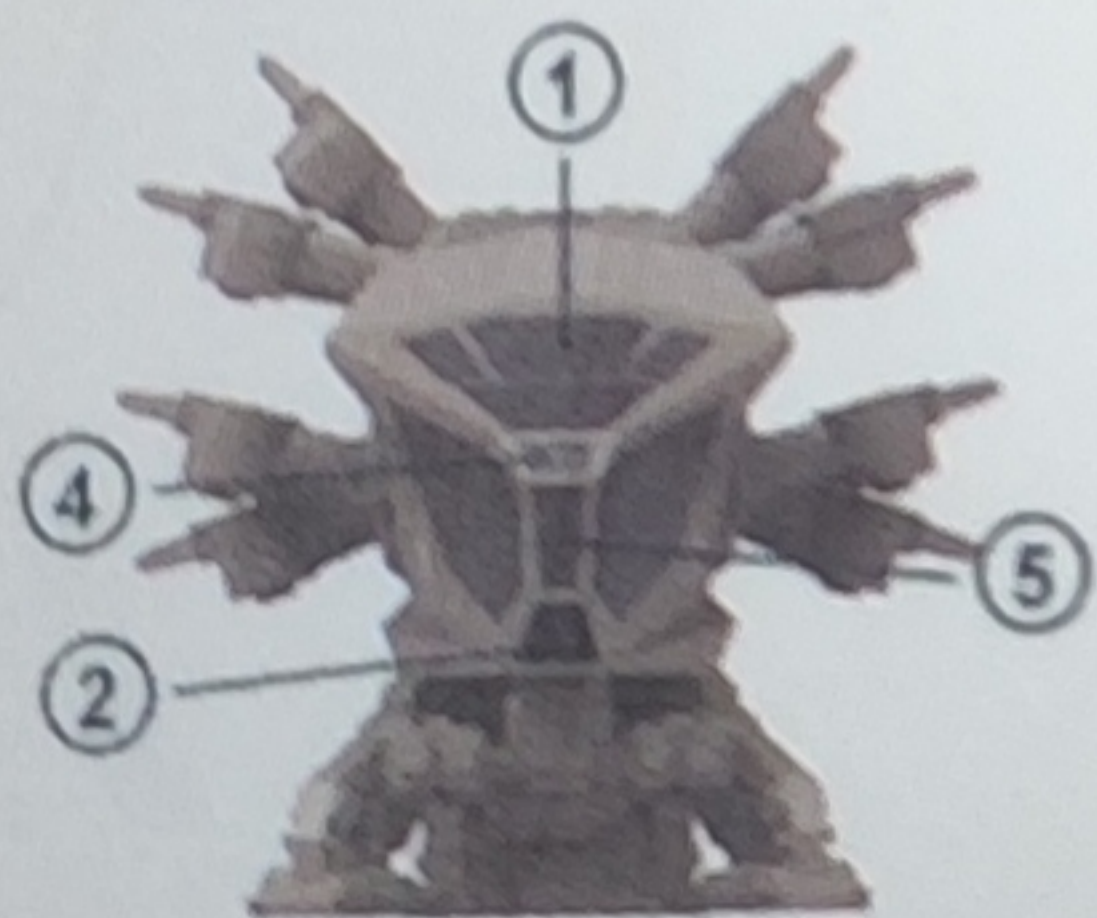

STEP 1

STEP 2

飞行状态
Flying option
飛行状態
Режим полета

STEP 3

STEP 4

落地状态
Ground-parked option
駐機状態
Режим посадки

(对侧 ⑦)
Opposite
反対側
Напротив

此图标所指示的零件对侧相同制作。
Same for both sides.
反対側も同じように作ります。
Идентично на каждой стороне.