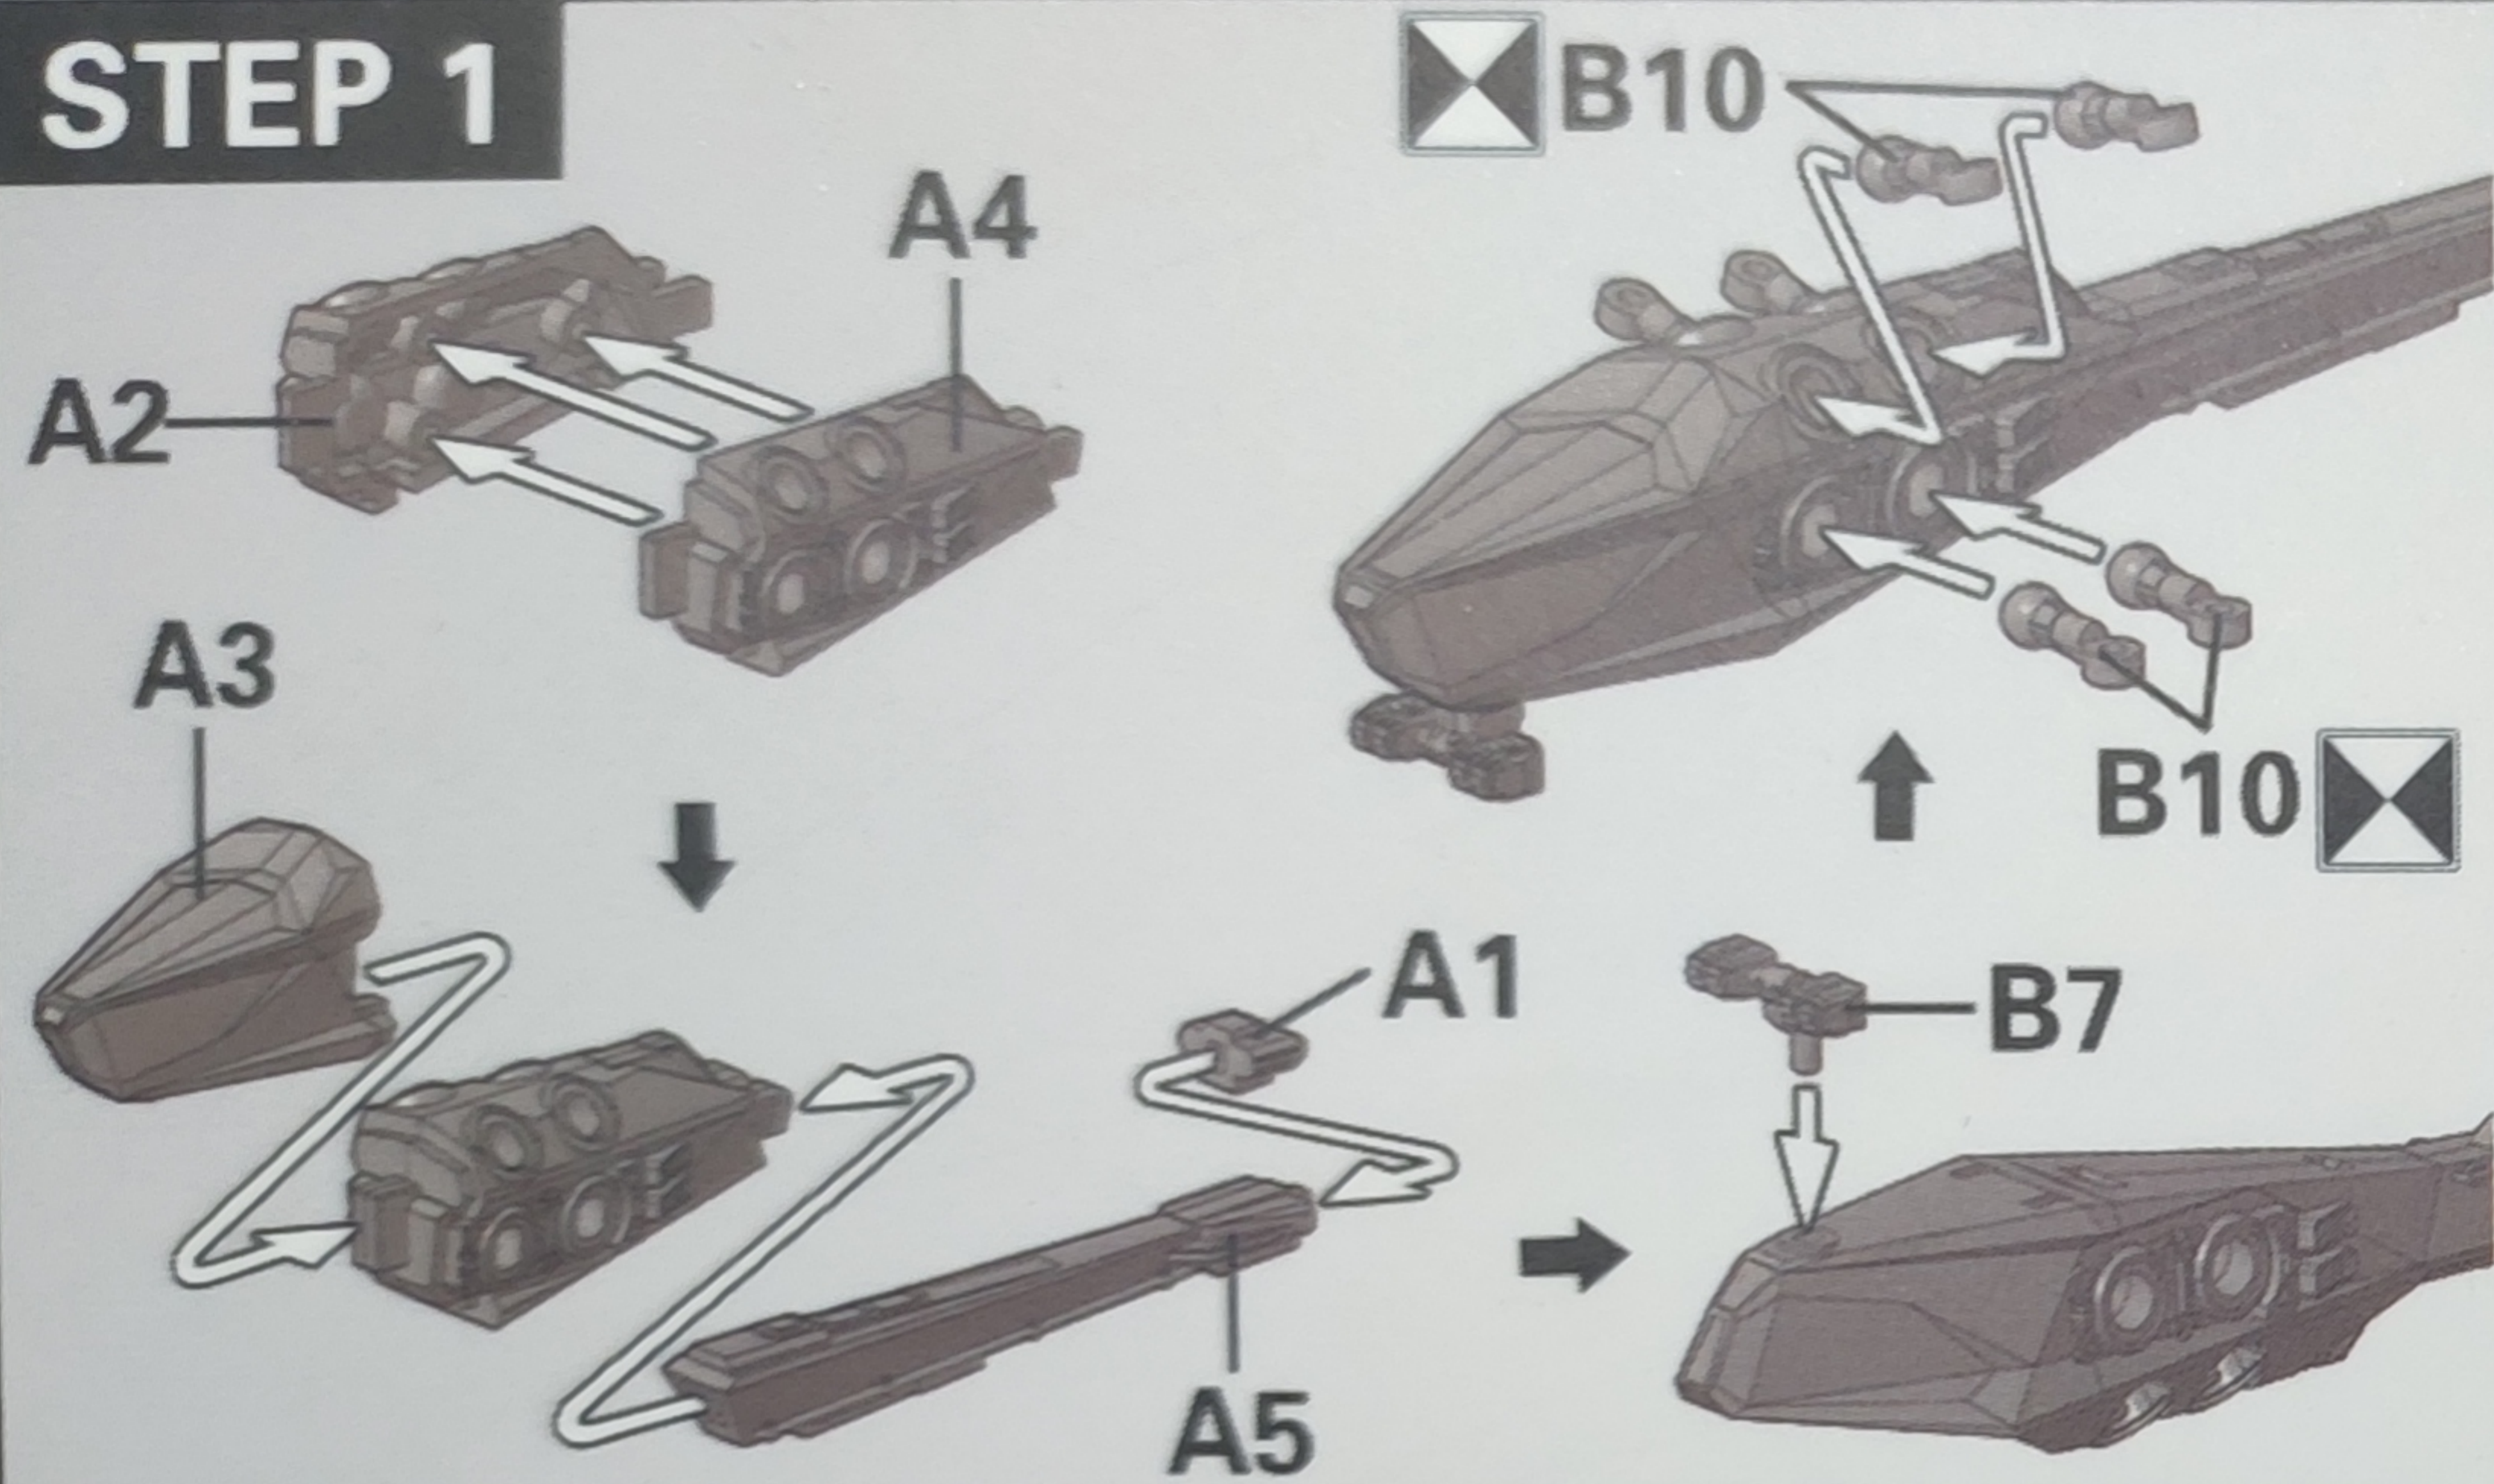

STEP 1

STEP 2

飞行状态
Flying option
飛行状態
Режим полета

STEP 3

STEP 4

落地状态
Ground-parked option
駐機状態
Режим посадки

(对侧 ⑦)
Opposite
反対側
Напротив

此图标所指示的零件对侧相同制作。
Same for both sides.
反対側も同じように作ります。
Идентично на каждой стороне.