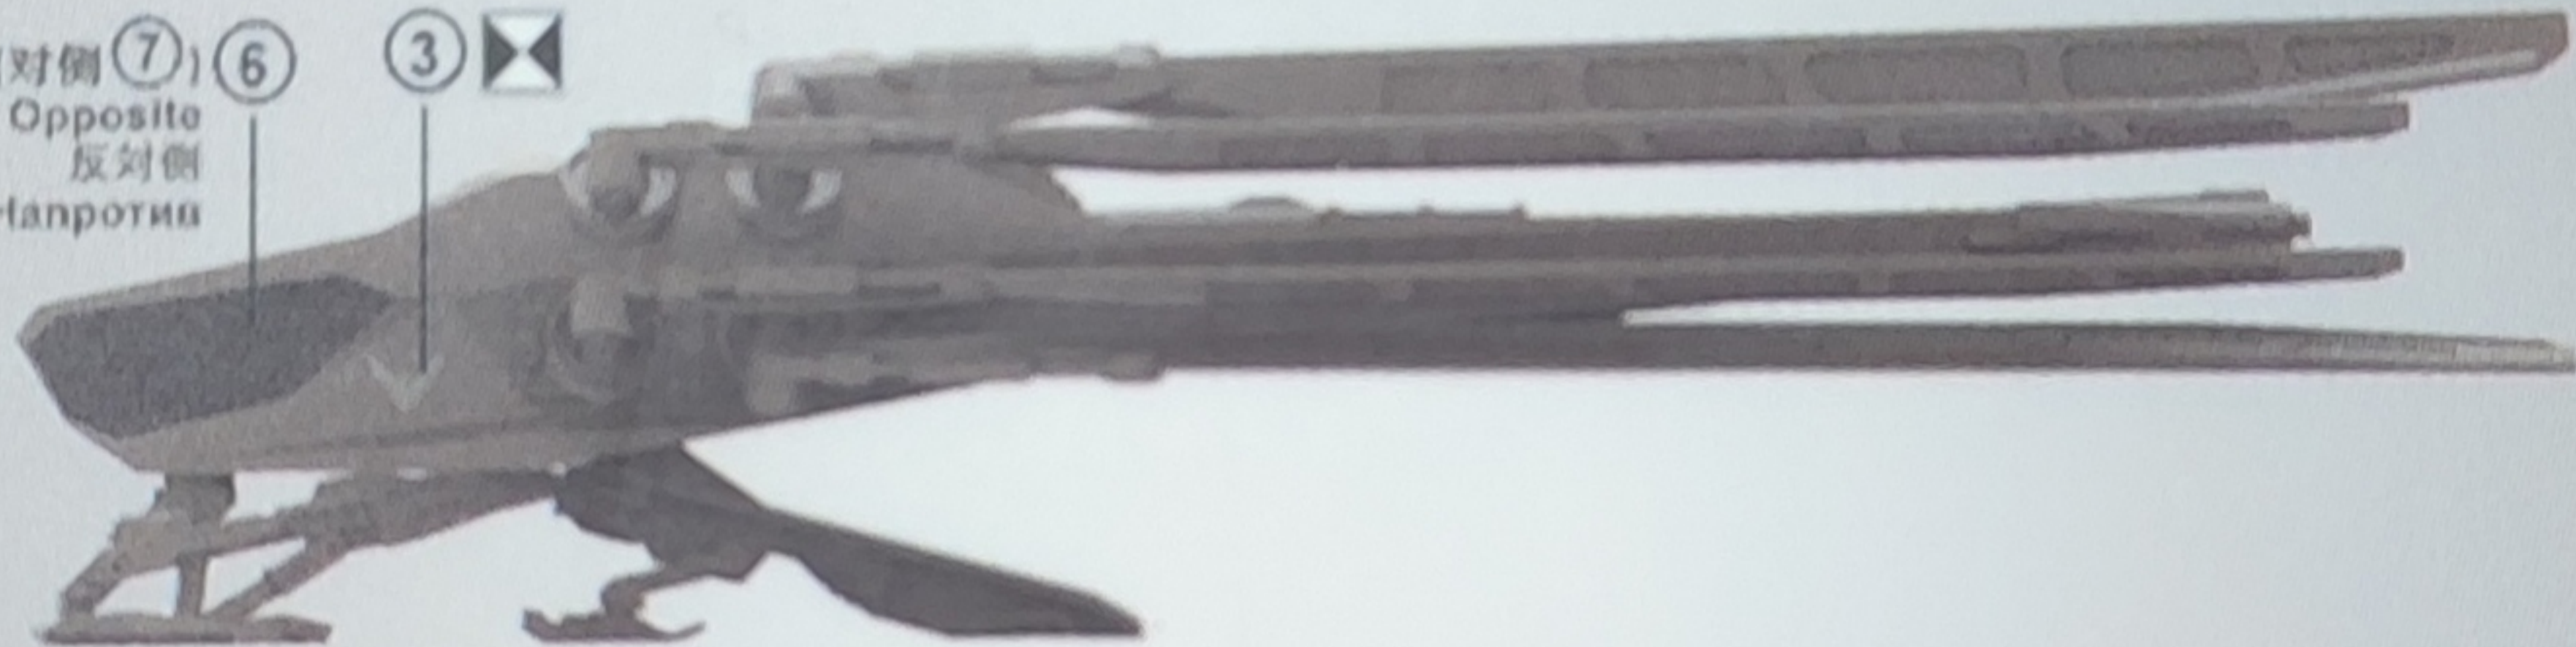

STEP 1

STEP 2

飞行状态
Flying option
飛行状態
Режим полета

STEP 3

STEP 4

落地状态
Ground-parked option
駐機状態
Режим посадки

(对侧 ⑦)
Opposite
反対側
Напротив

此图标所指示的零件对侧相同制作。
Same for both sides.
反対側も同じように作ります。
Идентично на каждой стороне.