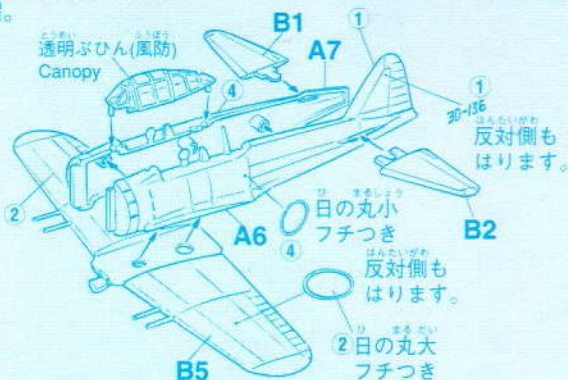

透明ぶひん(風防)
Canopy