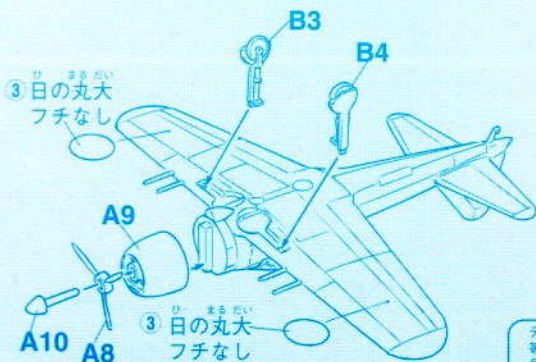

透明ぶひん(風防)
Canopy