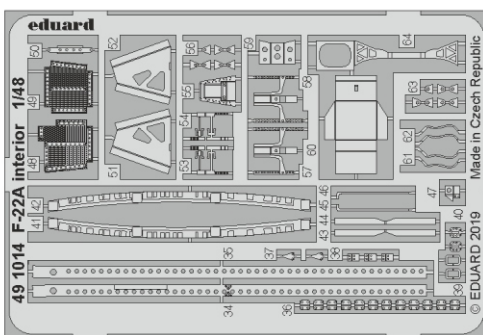

F-22A interior

eduard

49 1014

1/48

detail set for 1/48 HASEGAWA kit • sada detailů pro stavebnici 1/48 HASEGAWA

- APPLY EXPRESS MASK AND PAINT BEFORE GLUING
POUŽIT EXPRESS MASK NABARVIT PŘED SLEPENÍM
- SYMMETRICAL ASSEMBLY
SYMETRICKÁ MONTÁŽ
- REMOVE
ODSTRANIT
- GRIND
OBROUSIT
- DRILL HOLE
VRTAT OTVOR
- BEND
OHNOUT
- OPTION
VOLBA
- REPLACE
NAHRADIT
- COLORED ETCHED PARTS
LEPTANÉ BAREVNÉ DÍLY
- ETCHED PARTS
LEPTANÉ NEBAREVNÉ DÍLY
- ORIGINAL KIT PARTS
PŮVODNÍ DÍLY STAVEBNICE

ORIGINAL KIT PARTS PŮVODNÍ DÍLY STAVEBNICE PHOTO-ETCHED PARTS LEPTANÉ DÍLY PARTS TO BE REMOVED DÍLY K ODSTRANĚNÍ FILL TMELIT