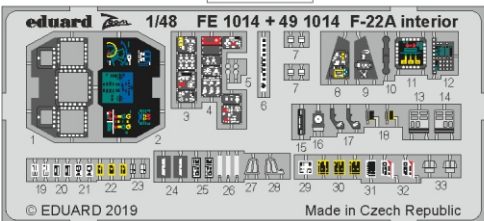

F-22A interior

eduard

49 1014

1/48

detail set for 1/48 HASEGAWA kit • sada detailů pro stavebnici 1/48 HASEGAWA

- APPLY EXPRESS MASK AND PAINT BEFORE GLUING
POUŽIT EXPRESS MASK NABARVIT PŘED SLEPENÍM
- SYMMETRICAL ASSEMBLY
SYMETRICKÁ MONTÁŽ
- REMOVE
ODSTRANIT
- GRIND
OBROUSIT
- DRILL HOLE
VRTAT OTVOR
- BEND
OHNOUT
- OPTION
VOLBA
- REPLACE
NAHRADIT
- COLORED ETCHED PARTS
LEPTANÉ BAREVNÉ DÍLY
- ETCHED PARTS
LEPTANÉ NEBAREVNÉ DÍLY
- ORIGINAL KIT PARTS
PŮVODNÍ DÍLY STAVEBNICE

ORIGINAL KIT PARTS PŮVODNÍ DÍLY STAVEBNICE PHOTO-ETCHED PARTS LEPTANÉ DÍLY PARTS TO BE REMOVED DÍLY K ODSTRANĚNÍ FILL TMELIT