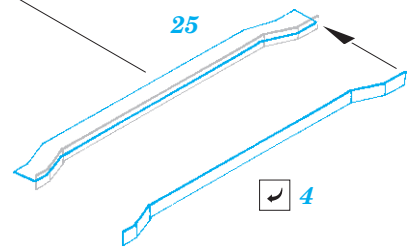

ORIGINAL KIT PARTS
PŮVODNÍ DÍLY STAVEBNICE

PHOTO-ETCHED PARTS
LEPTANÉ DÍLY

PARTS TO BE REMOVED
DÍLY K ODSTRANĚNÍ

FILL
TMELIT

12 pcs.
6 **E17**

C11
 26

48

11
12 pcs.
 E19

C7
 36

35

9
12 pcs.
6 **E17**

47 **C10**

28

33

25

24