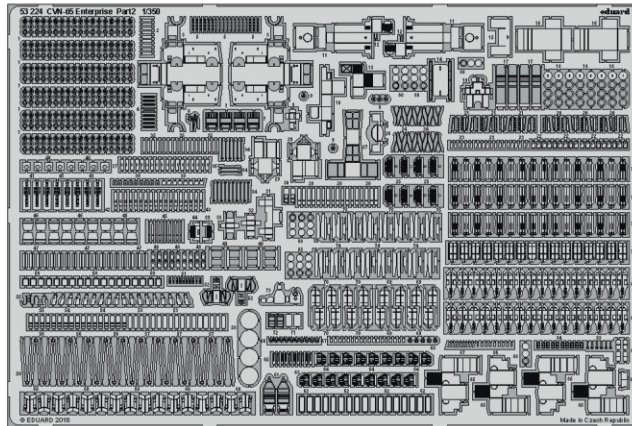

ORIGINAL KIT PARTS
PŮVODNÍ DÍLY STAVEBNICE

PHOTO-ETCHED PARTS
LEPTANÉ DÍLY

PARTS TO BE REMOVED
DÍLY K ODSTRANĚNÍ

FILL
TMELIT

Related products: 53 223 CVN-65 Enterprise Part1 1/350

Related products: 53 224 CVN-65 Enterprise Part2 1/350