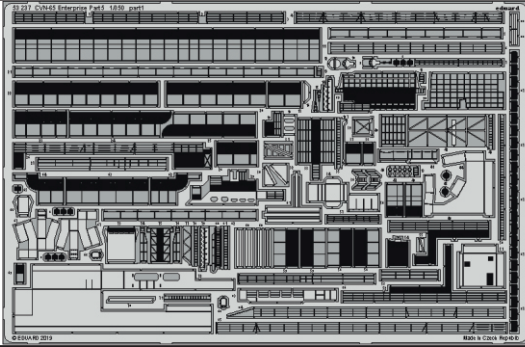

CVN-65 Enterprise Part5

eduard

53 237

1/350

detail set for 1/350 TAMIYA kit • sada detailů pro stavebnici 1/350 TAMIYA