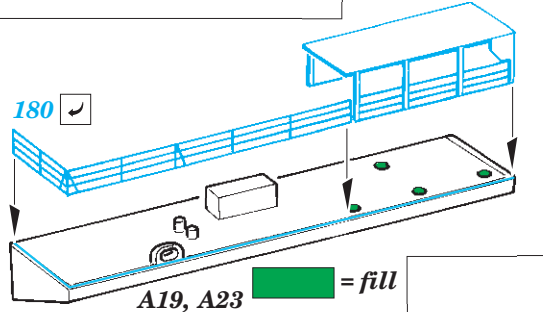

- APPLY EXPRESS MASK AND PAINT BEFORE GLUING
  POUŽIT EXPRESS MASK NABARVIT PŘED SLEPENÍM
- SYMMETRICAL ASSEMBLY
  SYMETRICKÁ MONTÁŽ
- REMOVE
  ODSTRANIT
- GRIND
  OBROUSIT
- DRILL HOLE
  VRTAT OTVOR
- COLORED ETCHED PARTS
  LEPTANÉ BAREVNÉ DÍLY
- ETCHED PARTS
  LEPTANÉ NEBAREVNÉ DÍLY
- ORIGINAL KIT PARTS
  PŮVODNÍ DÍLY STAVEBNICE
- BEND
  OHNOUT
- OPTION
  VOLBA
- REPLACE
  NAHRADIT

ORIGINAL KIT PARTS
PŮVODNÍ DÍLY STAVEBNICE

PHOTO-ETCHED PARTS
LEPTANÉ DÍLY

PARTS TO BE REMOVED
DÍLY K ODSTRANĚNÍ

FILL
TMELIT