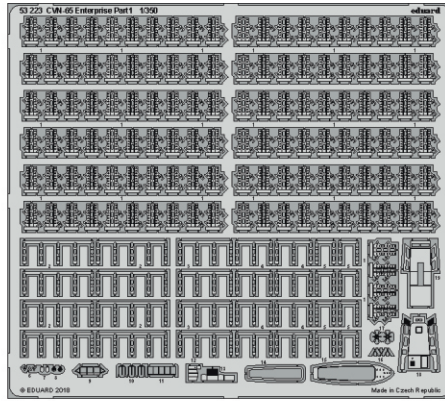

ORIGINAL KIT PARTS
PŮVODNÍ DÍLY STAVEBNICE

PHOTO-ETCHED PARTS
LEPTANÉ DÍLY

PARTS TO BE REMOVED
DÍLY K ODSTRANĚNÍ

FILL
TMELIT

Related products: 53 223 CVN-65 Enterprise Part1 1/350

Related products: 53 224 CVN-65 Enterprise Part2 1/350