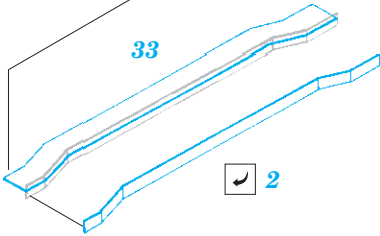

ORIGINAL KIT PARTS
PŮVODNÍ DÍLY STAVEBNICE

PHOTO-ETCHED PARTS
LEPTANÉ DÍLY

PARTS TO BE REMOVED
DÍLY K ODSTRANĚNÍ

FILL
TMELIT

12 pcs.
6 **E17**

C11
 26

48

11
12 pcs.
 E19

C7
 36

35

9
12 pcs.
6 **E17**

47 **C10**

28

33

25

24