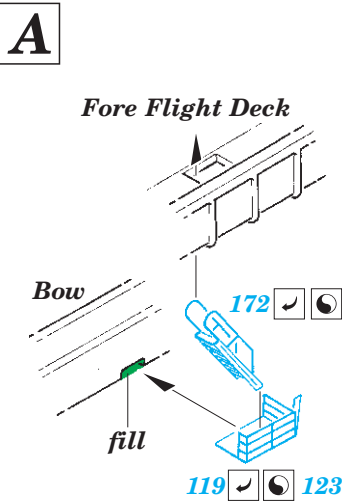

- APPLY EXPRESS MASK AND PAINT BEFORE GLUING
  POUŽIT EXPRESS MASK NABARVIT PŘED SLEPENÍM
- SYMMETRICAL ASSEMBLY
  SYMETRICKÁ MONTÁŽ
- REMOVE
  ODSTRANIT
- GRIND
  OBROUSIT
- DRILL HOLE
  VRTAT OTVOR
- COLORED ETCHED PARTS
  LEPTANÉ BAREVNÉ DÍLY
- ETCHED PARTS
  LEPTANÉ NEBAREVNÉ DÍLY
- ORIGINAL KIT PARTS
  PŮVODNÍ DÍLY STAVEBNICE
- BEND
  OHNOUT
- OPTION
  VOLBA
- REPLACE
  NAHRADIT

ORIGINAL KIT PARTS
PŮVODNÍ DÍLY STAVEBNICE

PHOTO-ETCHED PARTS
LEPTANÉ DÍLY

PARTS TO BE REMOVED
DÍLY K ODSTRANĚNÍ

FILL
TMELIT