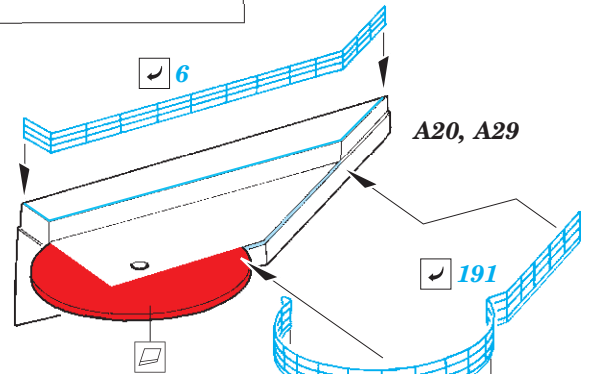

- APPLY EXPRESS MASK AND PAINT BEFORE GLUING
  POUŽIT EXPRESS MASK NABARVIT PŘED SLEPENÍM
- SYMMETRICAL ASSEMBLY
  SYMETRICKÁ MONTÁŽ
- REMOVE
  ODSTRANIT
- GRIND
  OBROUSIT
- DRILL HOLE
  VRTAT OTVOR
- COLORED ETCHED PARTS
  LEPTANÉ BAREVNÉ DÍLY
- ETCHED PARTS
  LEPTANÉ NEBAREVNÉ DÍLY
- ORIGINAL KIT PARTS
  PŮVODNÍ DÍLY STAVEBNICE
- BEND
  OHNOUT
- OPTION
  VOLBA
- REPLACE
  NAHRADIT

ORIGINAL KIT PARTS
PŮVODNÍ DÍLY STAVEBNICE

PHOTO-ETCHED PARTS
LEPTANÉ DÍLY

PARTS TO BE REMOVED
DÍLY K ODSTRANĚNÍ

FILL
TMELIT