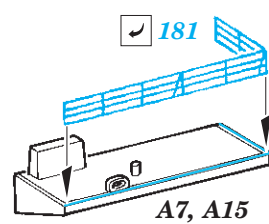

- APPLY EXPRESS MASK AND PAINT BEFORE GLUING
  POUŽIT EXPRESS MASK NABARVIT PŘED SLEPENÍM
- SYMMETRICAL ASSEMBLY
  SYMETRICKÁ MONTÁŽ
- REMOVE
  ODSTRANIT
- GRIND
  OBROUSIT
- DRILL HOLE
  VRTAT OTVOR
- COLORED ETCHED PARTS
  LEPTANÉ BAREVNÉ DÍLY
- ETCHED PARTS
  LEPTANÉ NEBAREVNÉ DÍLY
- ORIGINAL KIT PARTS
  PŮVODNÍ DÍLY STAVEBNICE
- BEND
  OHNOUT
- OPTION
  VOLBA
- REPLACE
  NAHRADIT

ORIGINAL KIT PARTS
PŮVODNÍ DÍLY STAVEBNICE

PHOTO-ETCHED PARTS
LEPTANÉ DÍLY

PARTS TO BE REMOVED
DÍLY K ODSTRANĚNÍ

FILL
TMELIT