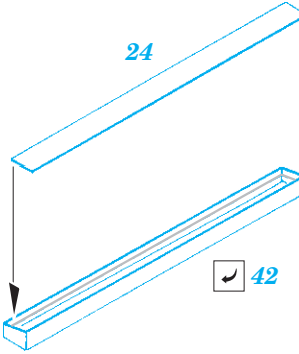

ORIGINAL KIT PARTS
PŮVODNÍ DÍLY STAVEBNICE

PHOTO-ETCHED PARTS
LEPTANÉ DÍLY

PARTS TO BE REMOVED
DÍLY K ODSTRANĚNÍ

FILL
TMELIT

12 pcs.
6 **E17**

C11
 26

48

11
12 pcs.
 E19

C7
 36

35

9
12 pcs.
6 **E17**

47 **C10**

28

33

25

24