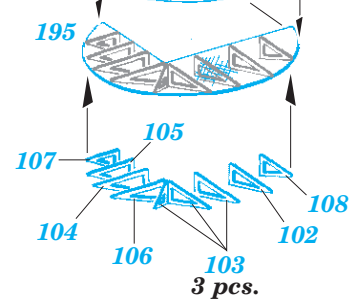

- APPLY EXPRESS MASK AND PAINT BEFORE GLUING
  POUŽIT EXPRESS MASK NABARVIT PŘED SLEPENÍM
- SYMMETRICAL ASSEMBLY
  SYMETRICKÁ MONTÁŽ
- REMOVE
  ODSTRANIT
- GRIND
  OBROUSIT
- DRILL HOLE
  VRTAT OTVOR
- COLORED ETCHED PARTS
  LEPTANÉ BAREVNÉ DÍLY
- ETCHED PARTS
  LEPTANÉ NEBAREVNÉ DÍLY
- ORIGINAL KIT PARTS
  PŮVODNÍ DÍLY STAVEBNICE
- BEND
  OHNOUT
- OPTION
  VOLBA
- REPLACE
  NAHRADIT

ORIGINAL KIT PARTS
PŮVODNÍ DÍLY STAVEBNICE

PHOTO-ETCHED PARTS
LEPTANÉ DÍLY

PARTS TO BE REMOVED
DÍLY K ODSTRANĚNÍ

FILL
TMELIT