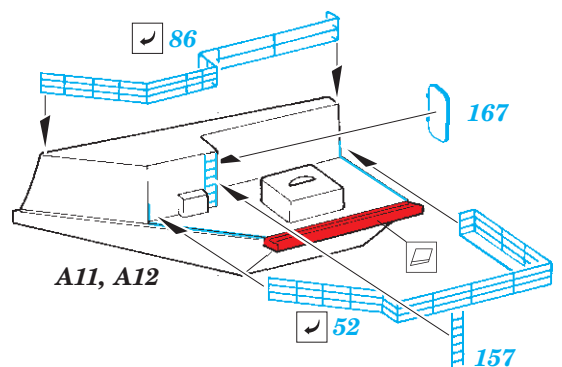

- APPLY EXPRESS MASK AND PAINT BEFORE GLUING
  POUŽIT EXPRESS MASK NABARVIT PŘED SLEPENÍM
- SYMMETRICAL ASSEMBLY
  SYMETRICKÁ MONTÁŽ
- REMOVE
  ODSTRANIT
- GRIND
  OBROUSIT
- DRILL HOLE
  VRTAT OTVOR
- COLORED ETCHED PARTS
  LEPTANÉ BAREVNÉ DÍLY
- ETCHED PARTS
  LEPTANÉ NEBAREVNÉ DÍLY
- ORIGINAL KIT PARTS
  PŮVODNÍ DÍLY STAVEBNICE
- BEND
  OHNOUT
- OPTION
  VOLBA
- REPLACE
  NAHRADIT

ORIGINAL KIT PARTS
PŮVODNÍ DÍLY STAVEBNICE

PHOTO-ETCHED PARTS
LEPTANÉ DÍLY

PARTS TO BE REMOVED
DÍLY K ODSTRANĚNÍ

FILL
TMELIT