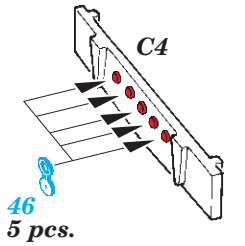

ORIGINAL KIT PARTS
PŮVODNÍ DÍLY STAVEBNICE

PHOTO-ETCHED PARTS
LEPTANÉ DÍLY

PARTS TO BE REMOVED
DÍLY K ODSTRANĚNÍ

FILL
TMELIT

12 pcs.
6 **E17**

C11
 26

48

11
12 pcs.
 E19

C7
 36

35

9
12 pcs.
6 **E17**

47 **C10**

28

33

25

24

CVN-65 Enterprise Part5

eduard

53 237

1/350

detail set for 1/350 TAMIYA kit • sada detailů pro stavebnici 1/350 TAMIYA

- APPLY EXPRESS MASK AND PAINT BEFORE GLUING
POUŽIT EXPRESS MASK NABARVIT PŘED SLEPENÍM
- SYMMETRICAL ASSEMBLY
SYMETRICKÁ MONTÁŽ
- REMOVE
ODSTRANIT
- GRIND
OBROUSIT
- DRILL HOLE
VRTAT OTVOR
- COLORED ETCHED PARTS
LEPTANÉ BAREVNÉ DÍLY
- ETCHED PARTS
LEPTANÉ NEBAREVNÉ DÍLY
- ORIGINAL KIT PARTS
PŮVODNÍ DÍLY STAVEBNICE
- BEND
OHNOUT
- OPTION
VOLBA
- REPLACE
NAHRADIT

ORIGINAL KIT PARTS
PŮVODNÍ DÍLY STAVEBNICE

PHOTO-ETCHED PARTS
LEPTANÉ DÍLY

PARTS TO BE REMOVED
DÍLY K ODSTRANĚNÍ

FILL
TMELIT

Related products: 53 223 CVN-65 Enterprise Part1 1/350

Related products: 53 224 CVN-65 Enterprise Part2 1/350