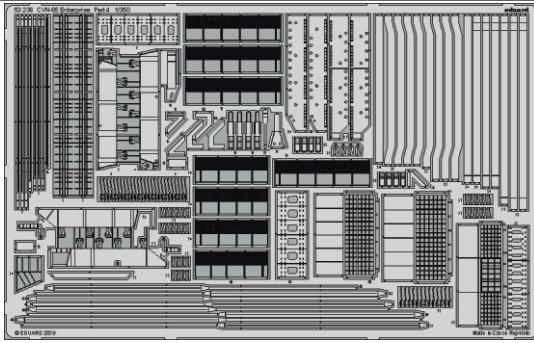

© EDUARD M.A. 2019

Made in Czech Republic

CVN-65 Enterprise Part4

eduard

53 236

1/350

detail set for TAMIYA 1/350 kit • sada detailů pro stavebnici TAMIYA 1/350

- APPLY EXPRESS MASK AND PAINT BEFORE GLUING
POUŽIT EXPRESS MASK NABARVIT PŘED SLEPENÍM
 - SYMMETRICAL ASSEMBLY
SYMETRICKÁ MONTÁŽ
 - REMOVE
ODSTRANIT
 - GRIND
OBROUSIT
 - DRILL HOLE
VRTAT OTVOR
 - COLORED ETCHED PARTS
LEPTANÉ BAREVNÉ DÍLY
 - ETCHED PARTS
LEPTANÉ NEBAREVNÉ DÍLY
 - ORIGINAL KIT PARTS
PŮVODNÍ DÍLY STAVEBNICE
- BEND
OHNOUT
 - OPTION
VOLBA
 - REPLACE
NAHRADIT

ORIGINAL KIT PARTS
PŮVODNÍ DÍLY STAVEBNICE

PHOTO-ETCHED PARTS
LEPTANÉ DÍLY

PARTS TO BE REMOVED
DÍLY K ODSTRANĚNÍ

FILL
TMELIT

12 pcs.
6 **E17**

C11
 26

48

11
12 pcs.
 E19