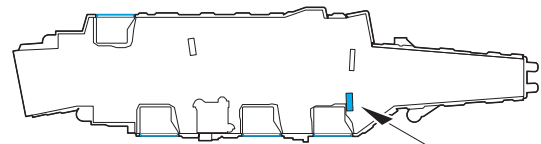

ORIGINAL KIT PARTS
PŮVODNÍ DÍLY STAVEBNICE

PHOTO-ETCHED PARTS
LEPTANÉ DÍLY

PARTS TO BE REMOVED
DÍLY K ODSTRANĚNÍ

FILL
TMELIT

12 pcs.
6 **E17**

C11
 26

48

11
12 pcs.
 E19

C7
 36

35

9
12 pcs.
6 **E17**

47 **C10**

28

33

25

24