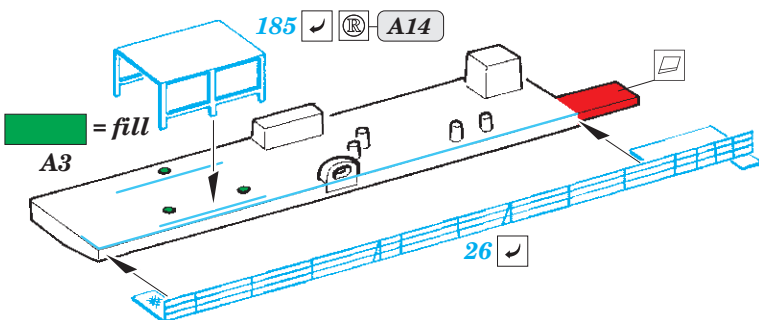

- APPLY EXPRESS MASK AND PAINT BEFORE GLUING
  POUŽIT EXPRESS MASK NABARVIT PŘED SLEPENÍM
- SYMMETRICAL ASSEMBLY
  SYMETRICKÁ MONTÁŽ
- REMOVE
  ODSTRANIT
- GRIND
  OBROUSIT
- DRILL HOLE
  VRTAT OTVOR
- COLORED ETCHED PARTS
  LEPTANÉ BAREVNÉ DÍLY
- ETCHED PARTS
  LEPTANÉ NEBAREVNÉ DÍLY
- ORIGINAL KIT PARTS
  PŮVODNÍ DÍLY STAVEBNICE
- BEND
  OHNOUT
- OPTION
  VOLBA
- REPLACE
  NAHRADIT

ORIGINAL KIT PARTS
PŮVODNÍ DÍLY STAVEBNICE

PHOTO-ETCHED PARTS
LEPTANÉ DÍLY

PARTS TO BE REMOVED
DÍLY K ODSTRANĚNÍ

FILL
TMELIT