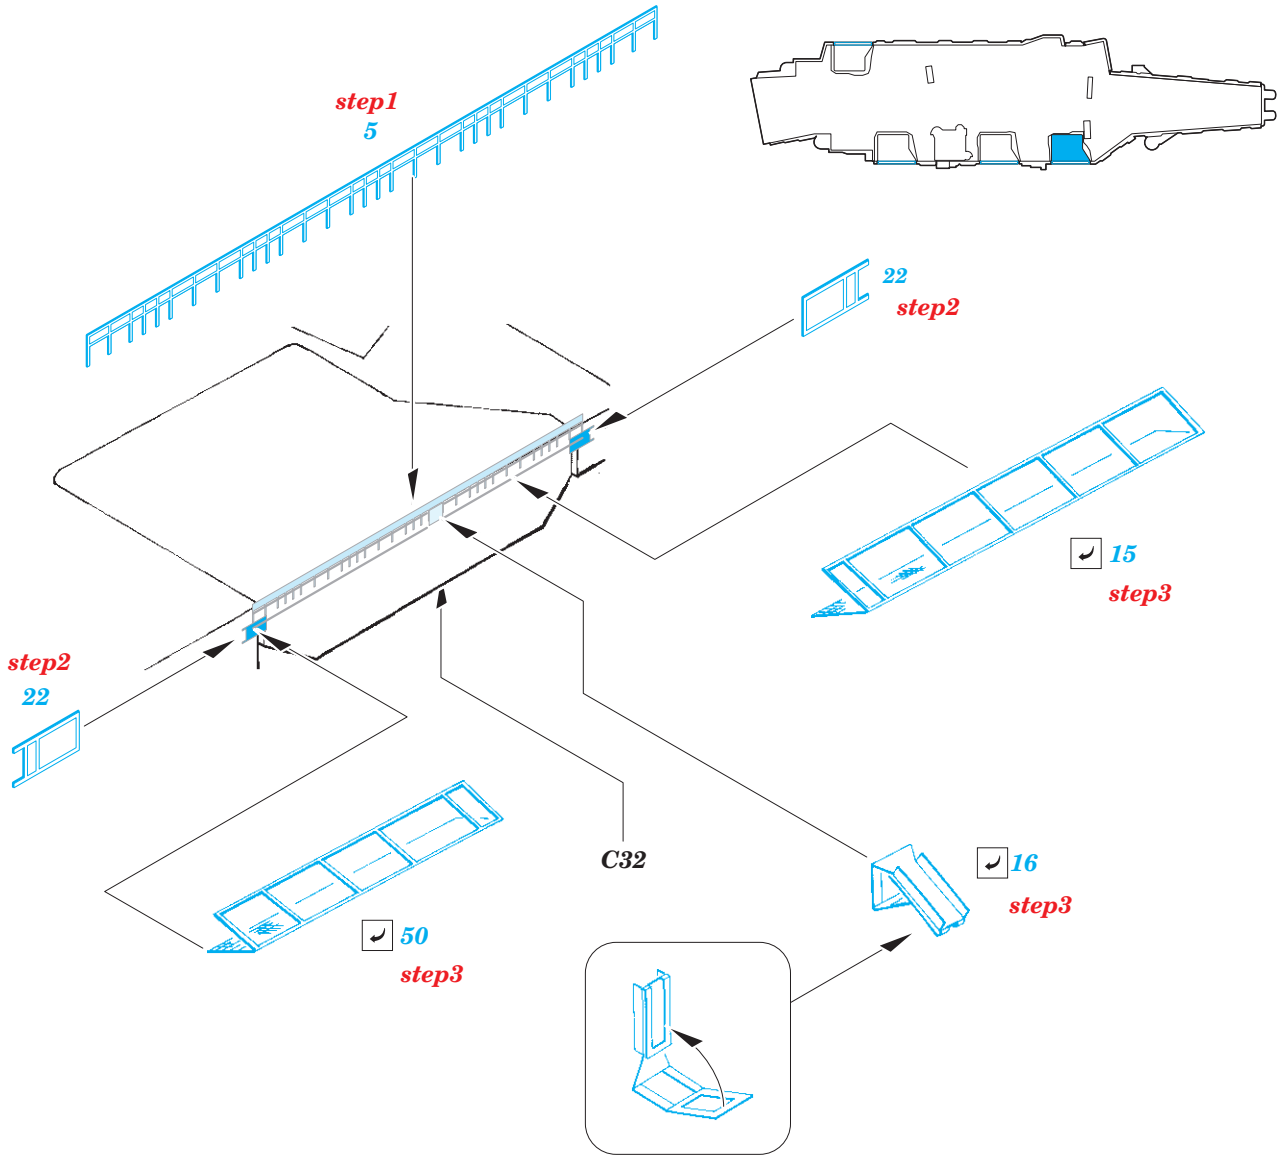

ORIGINAL KIT PARTS
PŮVODNÍ DÍLY STAVEBNICE

PHOTO-ETCHED PARTS
LEPTANÉ DÍLY

PARTS TO BE REMOVED
DÍLY K ODSTRANĚNÍ

FILL
TMELIT

12 pcs.
6 **E17**

C11
 26

48

11
12 pcs.
 E19

C7
 36

35

9
12 pcs.
6 **E17**

47 **C10**

28

33

25

24

CVN-65 Enterprise Part5

eduard

53 237

1/350

detail set for 1/350 TAMIYA kit • sada detailů pro stavebnici 1/350 TAMIYA

- APPLY EXPRESS MASK AND PAINT BEFORE GLUING
POUŽIT EXPRESS MASK NABARVIT PŘED SLEPENÍM
- SYMMETRICAL ASSEMBLY
SYMETRICKÁ MONTÁŽ
- REMOVE
ODSTRANIT
- GRIND
OBROUSIT
- DRILL HOLE
VRTAT OTVOR
- COLORED ETCHED PARTS
LEPTANÉ BAREVNÉ DÍLY
- ETCHED PARTS
LEPTANÉ NEBAREVNÉ DÍLY
- ORIGINAL KIT PARTS
PŮVODNÍ DÍLY STAVEBNICE
- BEND
OHNOUT
- OPTION
VOLBA
- REPLACE
NAHRADIT

ORIGINAL KIT PARTS
PŮVODNÍ DÍLY STAVEBNICE

PHOTO-ETCHED PARTS
LEPTANÉ DÍLY

PARTS TO BE REMOVED
DÍLY K ODSTRANĚNÍ

FILL
TMELIT

Related products: 53 223 CVN-65 Enterprise Part1 1/350

Related products: 53 224 CVN-65 Enterprise Part2 1/350