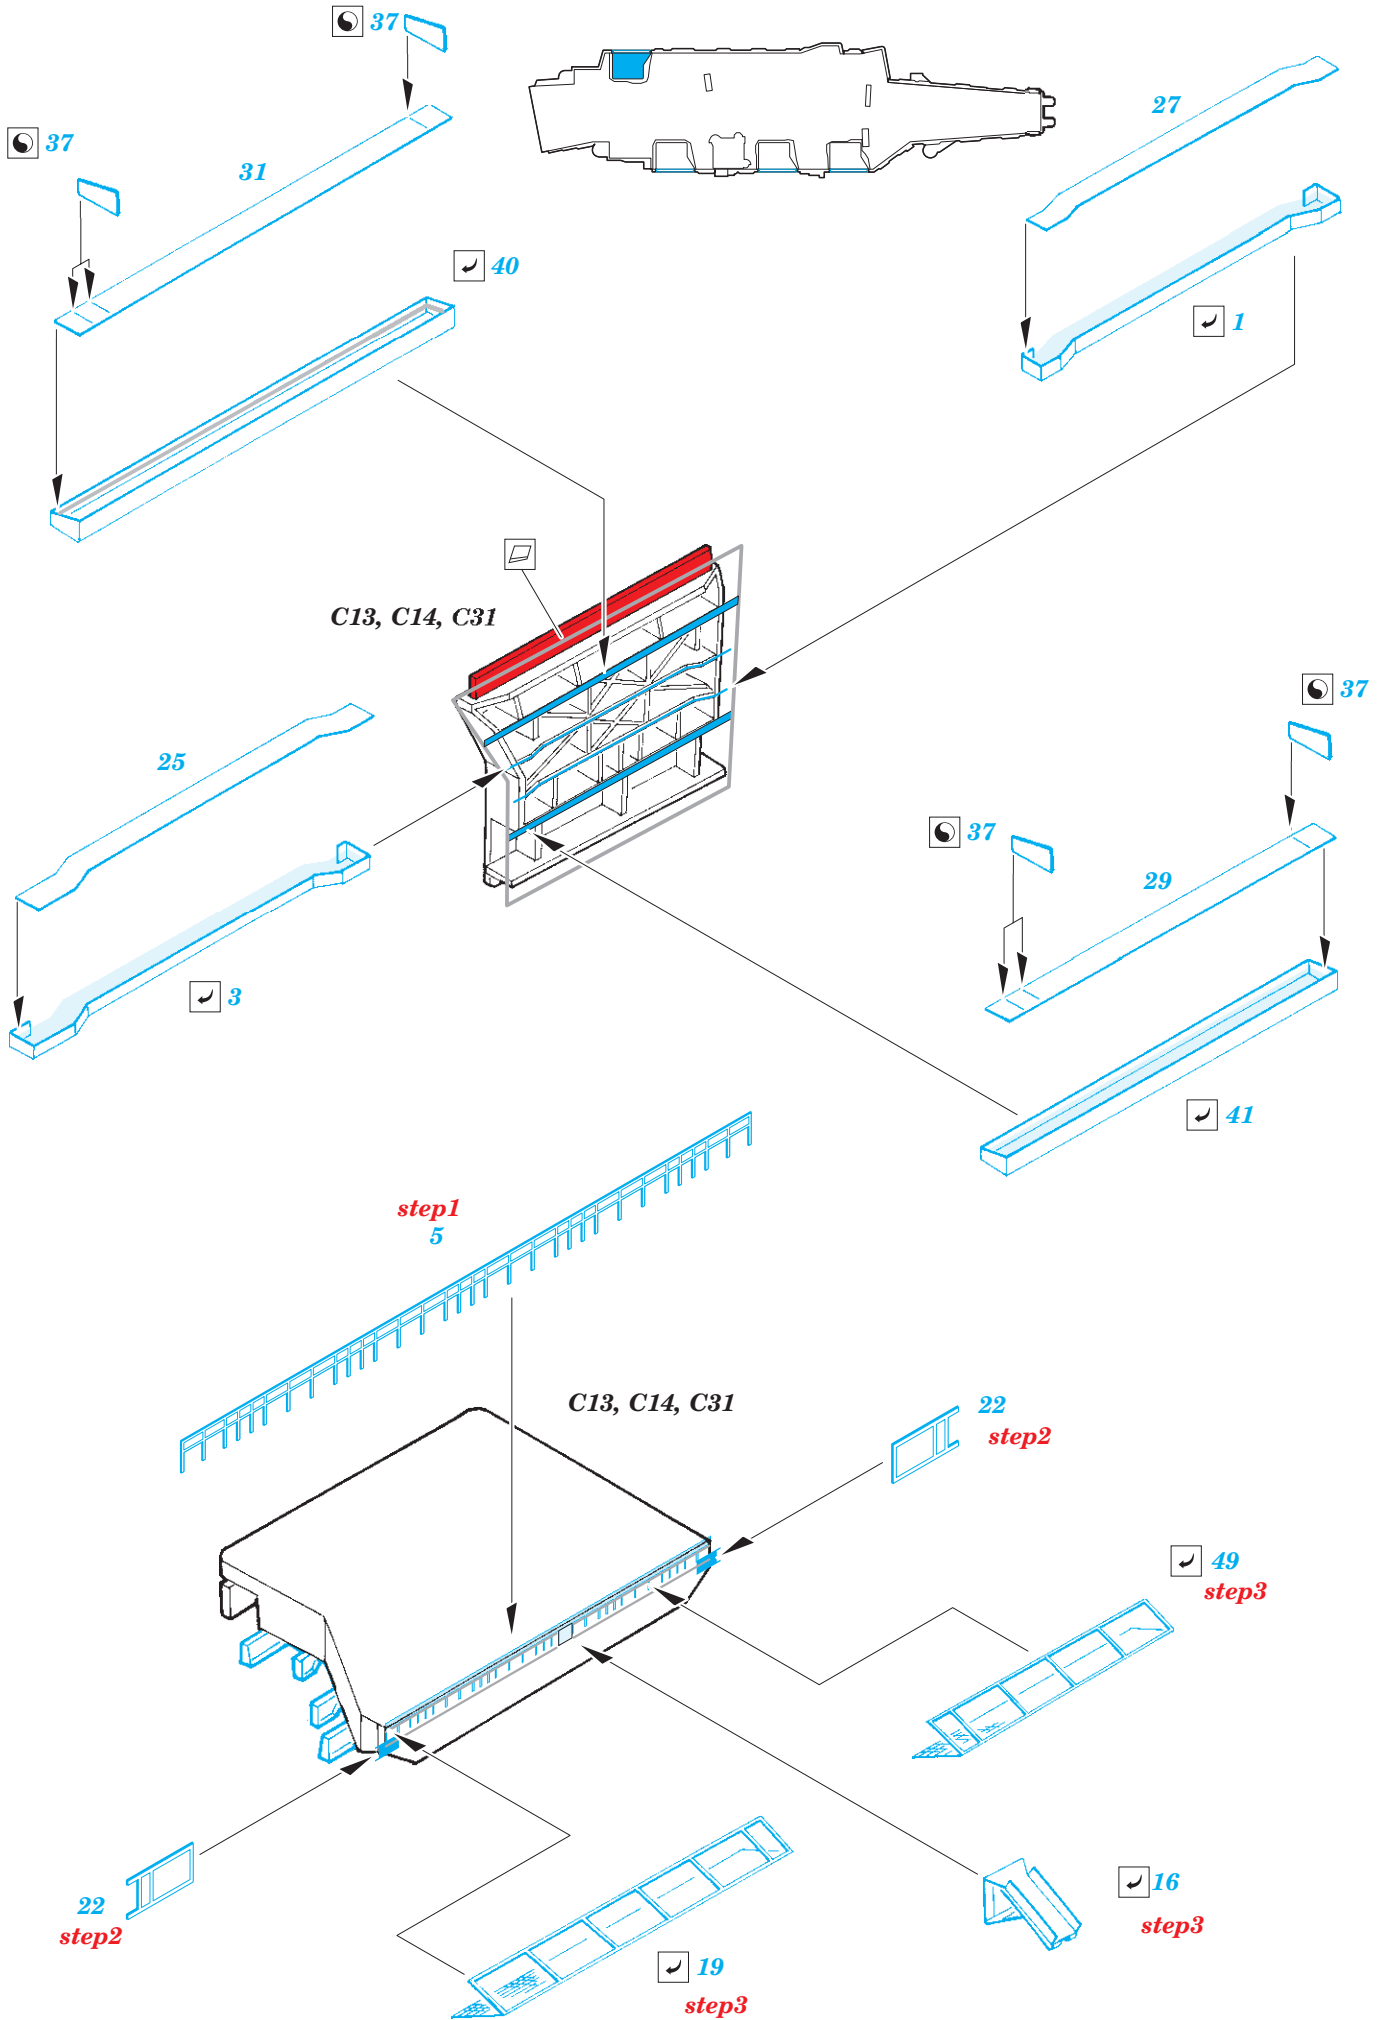

ORIGINAL KIT PARTS
PŮVODNÍ DÍLY STAVEBNICE

PHOTO-ETCHED PARTS
LEPTANÉ DÍLY

PARTS TO BE REMOVED
DÍLY K ODSTRANĚNÍ

FILL
TMELIT

12 pcs.
6 **E17**

C11
 26

48

11
12 pcs.
 E19

C7
 36

35

9
12 pcs.
6 **E17**

47 **C10**

28

33

25

24

CVN-65 Enterprise Part5

eduard

53 237

1/350

detail set for 1/350 TAMIYA kit • sada detailů pro stavebnici 1/350 TAMIYA

- APPLY EXPRESS MASK AND PAINT BEFORE GLUING
POUŽIT EXPRESS MASK NABARVIT PŘED SLEPENÍM
- SYMMETRICAL ASSEMBLY
SYMETRICKÁ MONTÁŽ
- REMOVE
ODSTRANIT
- GRIND
OBROUSIT
- DRILL HOLE
VRTAT OTVOR
- COLORED ETCHED PARTS
LEPTANÉ BAREVNÉ DÍLY
- ETCHED PARTS
LEPTANÉ NEBAREVNÉ DÍLY
- ORIGINAL KIT PARTS
PŮVODNÍ DÍLY STAVEBNICE
- BEND
OHNOUT
- OPTION
VOLBA
- REPLACE
NAHRADIT

ORIGINAL KIT PARTS
PŮVODNÍ DÍLY STAVEBNICE

PHOTO-ETCHED PARTS
LEPTANÉ DÍLY

PARTS TO BE REMOVED
DÍLY K ODSTRANĚNÍ

FILL
TMELIT

Related products: 53 223 CVN-65 Enterprise Part1 1/350

Related products: 53 224 CVN-65 Enterprise Part2 1/350