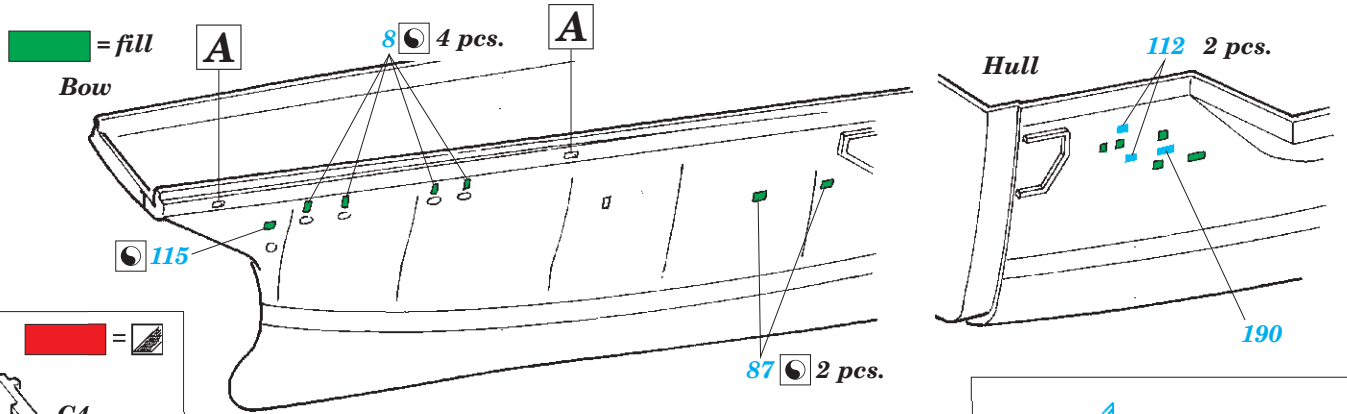

- APPLY EXPRESS MASK AND PAINT BEFORE GLUING
  POUŽIT EXPRESS MASK NABARVIT PŘED SLEPENÍM
- SYMMETRICAL ASSEMBLY
  SYMETRICKÁ MONTÁŽ
- REMOVE
  ODSTRANIT
- GRIND
  OBROUSIT
- DRILL HOLE
  VRTAT OTVOR
- COLORED ETCHED PARTS
  LEPTANÉ BAREVNÉ DÍLY
- ETCHED PARTS
  LEPTANÉ NEBAREVNÉ DÍLY
- ORIGINAL KIT PARTS
  PŮVODNÍ DÍLY STAVEBNICE
- BEND
  OHNOUT
- OPTION
  VOLBA
- REPLACE
  NAHRADIT

ORIGINAL KIT PARTS
PŮVODNÍ DÍLY STAVEBNICE

PHOTO-ETCHED PARTS
LEPTANÉ DÍLY

PARTS TO BE REMOVED
DÍLY K ODSTRANĚNÍ

FILL
TMELIT