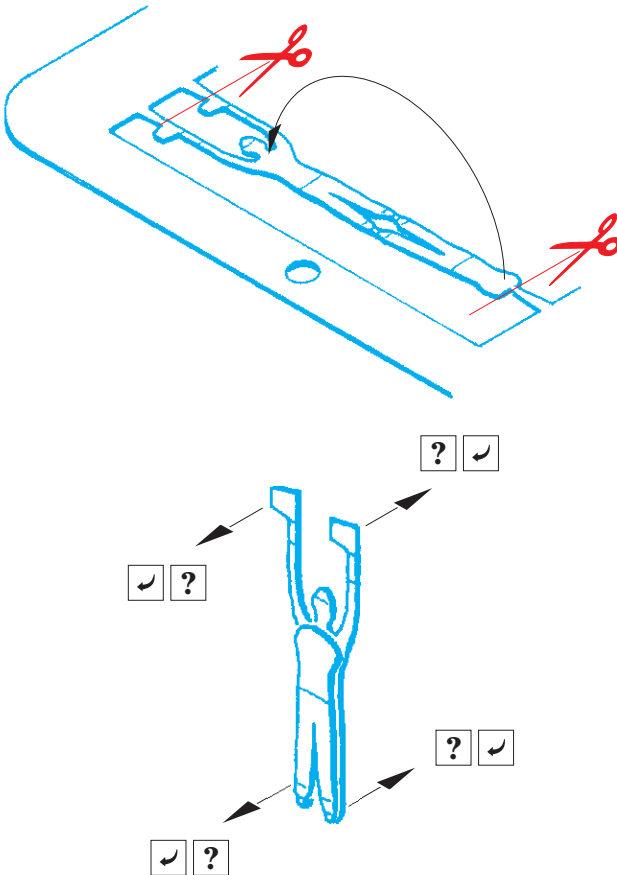

Aircraft Carrier figures USN present 3D

eduard

1/350

detail set for 1/350 kit • sada detailů pro stavebnici 1/350

53 233

 BEND
OHNOUT

 OPTION
VOLBA

www.eduard.com

© EDUARD M.A. 2019

Made in Czech Republic

CVN-65 Enterprise Part4

eduard

53 236

1/350

detail set for TAMIYA 1/350 kit • sada detailů pro stavebnici TAMIYA 1/350

- APPLY EXPRESS MASK AND PAINT BEFORE GLUING
POUŽIT EXPRESS MASK NABARVIT PŘED SLEPENÍM
 - SYMMETRICAL ASSEMBLY
SYMETRICKÁ MONTÁŽ
 - REMOVE
ODSTRANIT
 - GRIND
OBROUSIT
 - DRILL HOLE
VRTAT OTVOR
 - COLORED ETCHED PARTS
LEPTANÉ BAREVNÉ DÍLY
 - ETCHED PARTS
LEPTANÉ NEBAREVNÉ DÍLY
 - ORIGINAL KIT PARTS
PŮVODNÍ DÍLY STAVEBNICE
- BEND
OHNOUT
 - OPTION
VOLBA
 - REPLACE
NAHRADIT

ORIGINAL KIT PARTS
PŮVODNÍ DÍLY STAVEBNICE

PHOTO-ETCHED PARTS
LEPTANÉ DÍLY

PARTS TO BE REMOVED
DÍLY K ODSTRANĚNÍ

FILL
TMELIT

12 pcs.
6 **E17**

C11
 26

48

11
12 pcs.
 E19