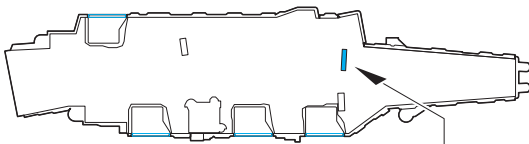

ORIGINAL KIT PARTS
PŮVODNÍ DÍLY STAVEBNICE

PHOTO-ETCHED PARTS
LEPTANÉ DÍLY

PARTS TO BE REMOVED
DÍLY K ODSTRANĚNÍ

FILL
TMELIT

12 pcs.
6 **E17**

C11
 26

48

11
12 pcs.
 E19

C7
 36

35

9
12 pcs.
6 **E17**

47 **C10**

28

33

25

24