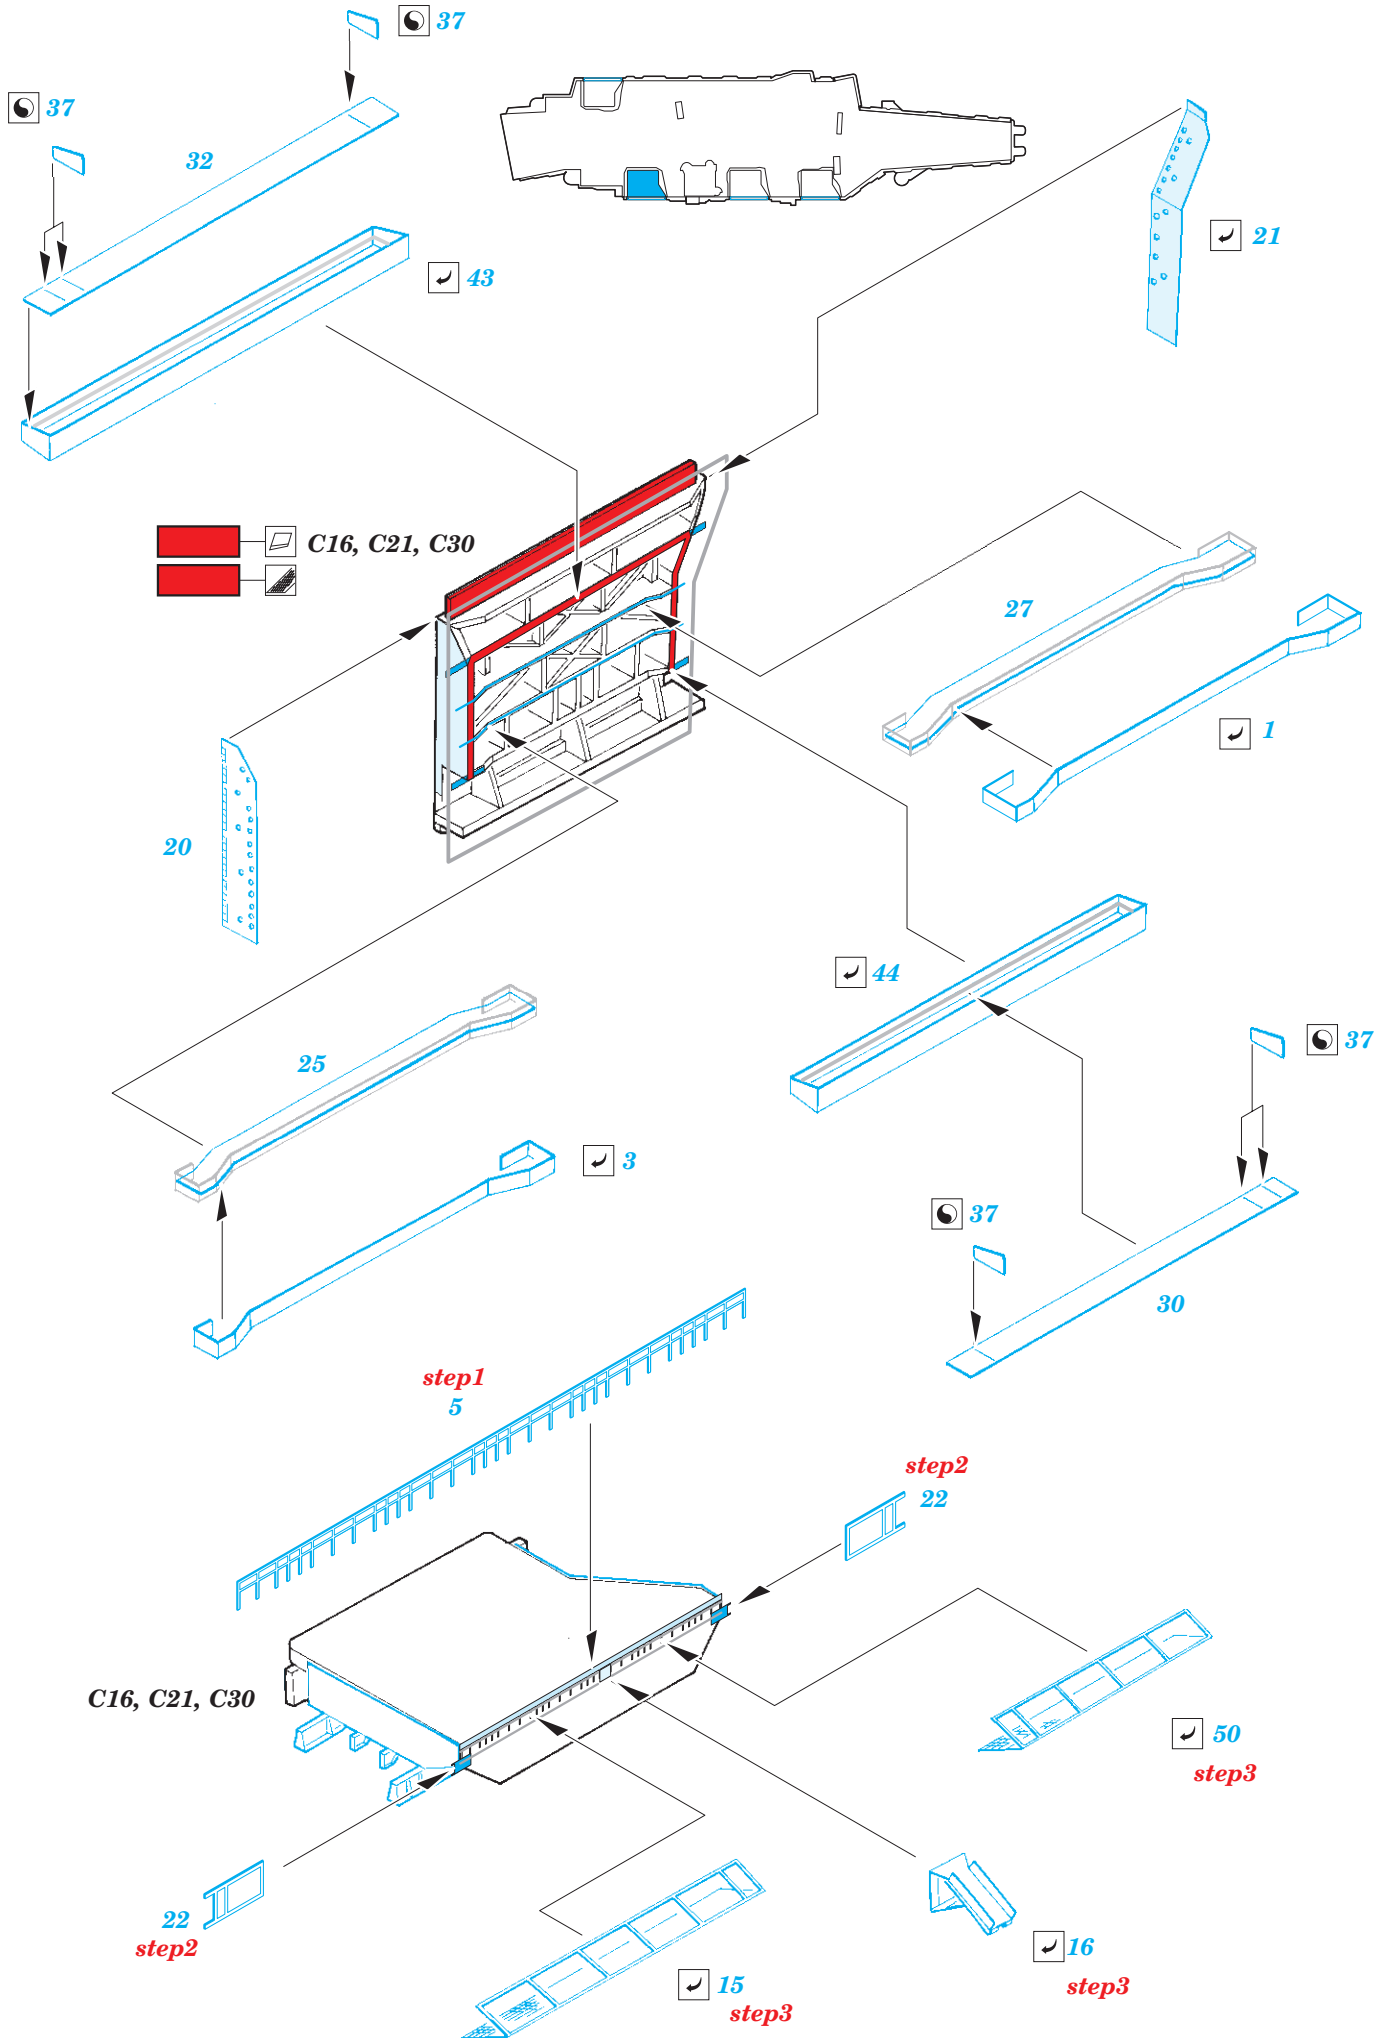

ORIGINAL KIT PARTS
PŮVODNÍ DÍLY STAVEBNICE

PHOTO-ETCHED PARTS
LEPTANÉ DÍLY

PARTS TO BE REMOVED
DÍLY K ODSTRANĚNÍ

FILL
TMELIT

12 pcs.
6 **E17**

C11
 26

48

11
12 pcs.
 E19

C7
 36

35

9
12 pcs.
6 **E17**

47 **C10**

28

33

25

24

ORIGINAL KIT PARTS
PŮVODNÍ DÍLY STAVEBNICE

PHOTO-ETCHED PARTS
LEPTANÉ DÍLY

PARTS TO BE REMOVED
DÍLY K ODSTRANĚNÍ

FILL
TMELIT

Related products: 53 223 CVN-65 Enterprise Part1 1/350

Related products: 53 224 CVN-65 Enterprise Part2 1/350