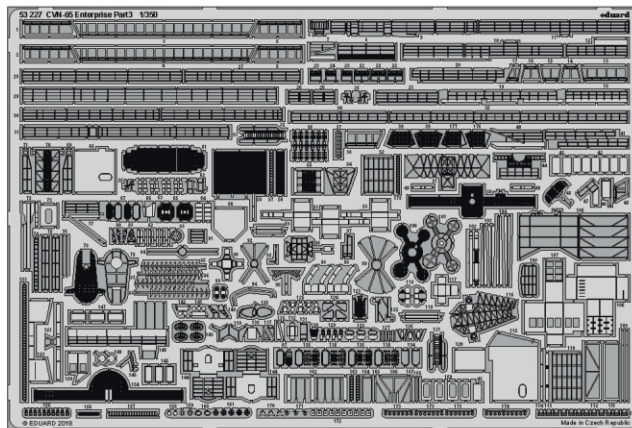

Related products: 53 227 CVN-65 Enterprise Part3 1/350