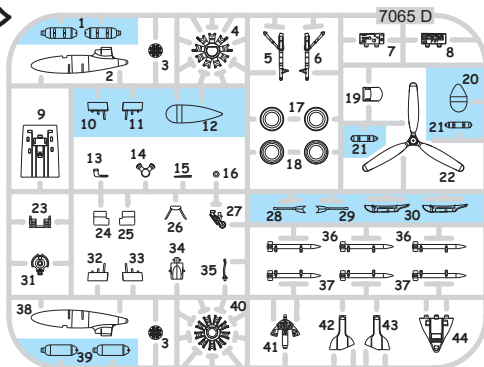

7415
1:72

F6F-5 Hellcat

eduard
WEEKEND
EDITION

PLASTIC PARTS

A>

C>

D>

E>

NAVY BLUE H54 14

WHITE 316 316