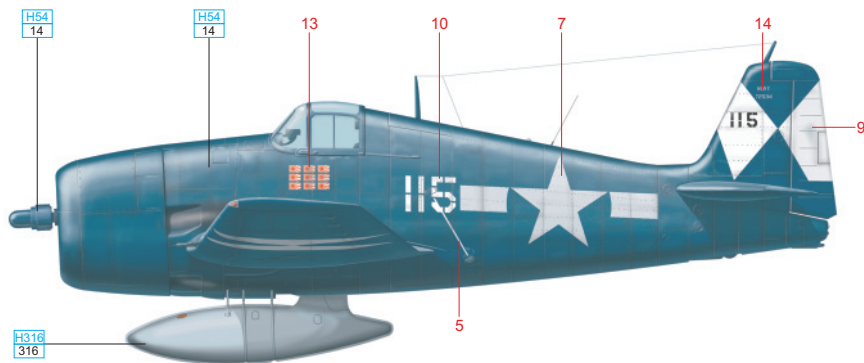

INSTRUCTION SIGNS * INSTR. SYMBOL * INSTRUKTION SINNBILDEN * SYMBOLES

OPTIONAL
FACULTATIF
NACH BELIEBEN
VOLBA

BEND
PLIER SIL VOUS PLAIT
BITTE BIEGEN
OHNOUIT

OPEN HOLE
FAIRE UN TROU
OFFNEN
VYVRTAT OTVOR

SYMMETRICAL ASSEMBLY
MONTAGE SYMÉTRIQUE
SYMMETRISCHE AUFBAU
SYMETRICKÁ MONTÁŽ

NOTCH
L INCISION
DER EINSCHNITT
ZÁREZ

REMOVE
RETIRER
ENTFERNEN
ODRÍZNOUT

L

R

White 115, 'Death and Destruction', BuNo 72534, Ensigns Donald McPherson, Bill Kingston, Jr., and Lyttleton Ward, VF-83, USS Essex, May 5th, 1945