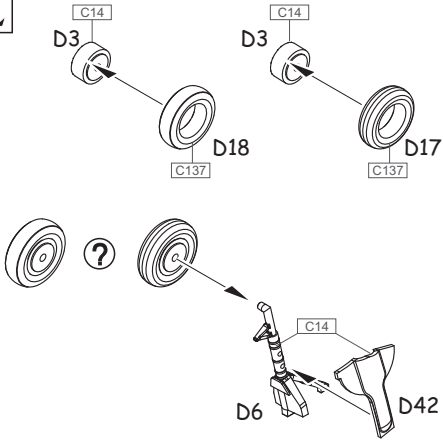

INSTRUCTION SIGNS * INSTR. SYMBOL * INSTRUKTION SINNBILDEN * SYMBOLES

OPTIONAL
FACULTATIF
NACH BELIEBEN
VOLBA

BEND
PLIER SIL VOUS PLAIT
BITTE BIEGEN
OHNOUIT

OPEN HOLE
FAIRE UN TROU
OFFNEN
VYVRTAT OTVOR

SYMMETRICAL ASSEMBLY
MONTAGE SYMÉTRIQUE
SYMMETRISCHE AUFBAU
SYMETRICKÁ MONTÁŽ

NOTCH
L INCISION
DER EINSCHNITT
ZÁREZ

REMOVE
RETIRER
ENTFERNEN
ODRÍZNOUT

L

R

White 115, 'Death and Destruction', BuNo 72534, Ensigns Donald McPherson, Bill Kingston, Jr., and Lyttleton Ward, VF-83, USS Essex, May 5th, 1945