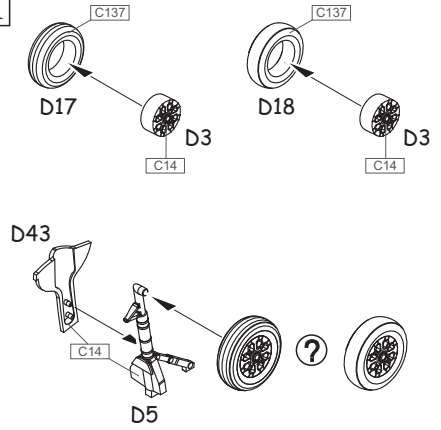

INSTRUCTION SIGNS * INSTR. SYMBOL * INSTRUKTION SINNBILDEN * SYMBOLES

OPTIONAL
FACULTATIF
NACH BELIEBEN
VOLBA

BEND
PLIER SIL VOUS PLAIT
BITTE BIEGEN
OHNOUIT

OPEN HOLE
FAIRE UN TROU
OFFNEN
VYVRTAT OTVOR

SYMMETRICAL ASSEMBLY
MONTAGE SYMÉTRIQUE
SYMMETRISCHE AUFBAU
SYMETRICKÁ MONTÁŽ

NOTCH
L INCISION
DER EINSCHNITT
ZÁREZ

REMOVE
RETIRER
ENTFERNEN
ODRÍZNOUT

L

R

White 115, 'Death and Destruction', BuNo 72534, Ensigns Donald McPherson, Bill Kingston, Jr., and Lyttleton Ward, VF-83, USS Essex, May 5th, 1945