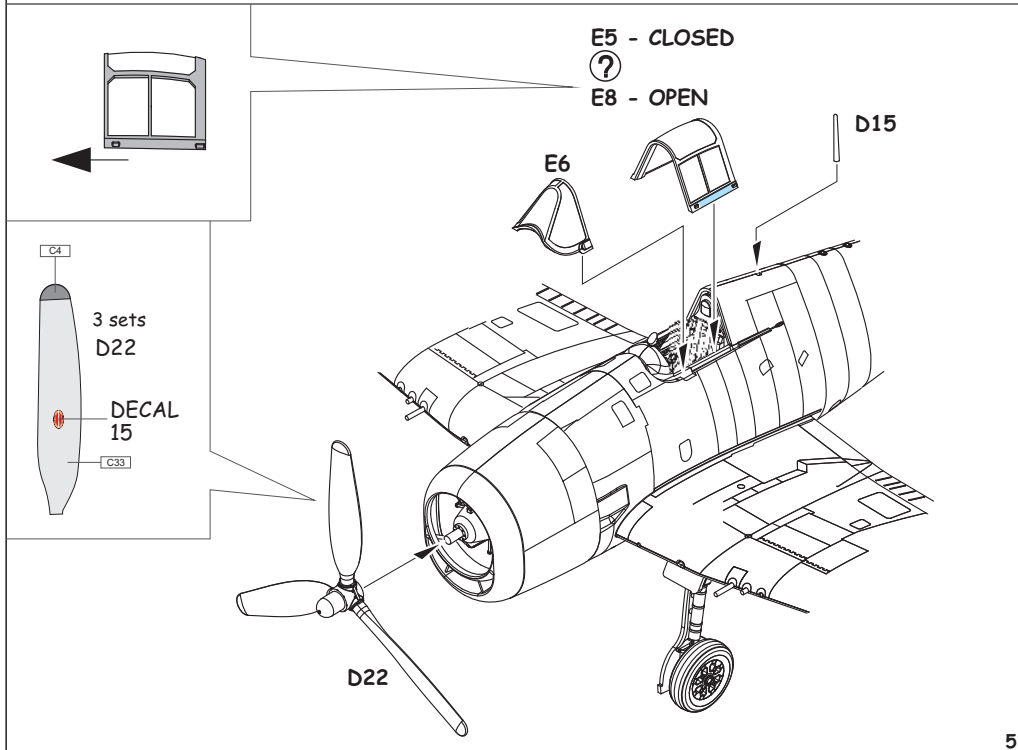

INSTRUCTION SIGNS * INSTR. SYMBOL * INSTRUKTION SINNBILDEN * SYMBOLES

OPTIONAL
FACULTATIF
NACH BELIEBEN
VOLBA

BEND
PLIER SIL VOUS PLAIT
BITTE BIEGEN
OHNOUIT

OPEN HOLE
FAIRE UN TROU
OFFNEN
VYVRTAT OTVOR

SYMMETRICAL ASSEMBLY
MONTAGE SYMÉTRIQUE
SYMMETRISCHE AUFBAU
SYMETRICKÁ MONTÁŽ

NOTCH
L INCISION
DER EINSCHNITT
ZÁREZ

REMOVE
RETIRER
ENTFERNEN
ODRÍZNOUT

L

R

White 115, 'Death and Destruction', BuNo 72534, Ensigns Donald McPherson, Bill Kingston, Jr., and Lyttleton Ward, VF-83, USS Essex, May 5th, 1945