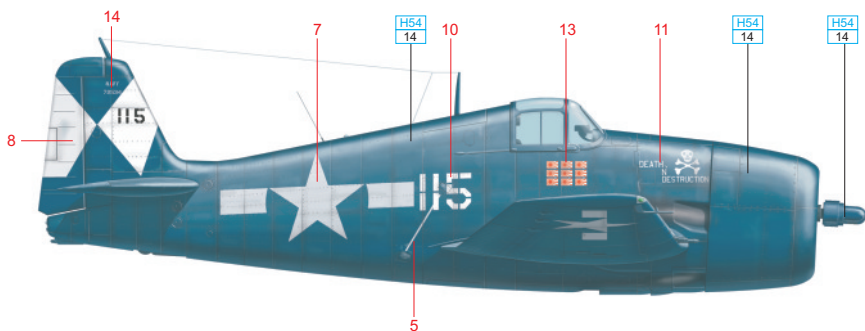

INSTRUCTION SIGNS * INSTR. SYMBOL * INSTRUKTION SINNBILDEN * SYMBOLES

OPTIONAL
FACULTATIF
NACH BELIEBEN
VOLBA

BEND
PLIER SIL VOUS PLAIT
BITTE BIEGEN
OHNOUIT

OPEN HOLE
FAIRE UN TROU
OFFNEN
VYVRTAT OTVOR

SYMMETRICAL ASSEMBLY
MONTAGE SYMÉTRIQUE
SYMMETRISCHE AUFBAU
SYMETRICKÁ MONTÁŽ

NOTCH
L INCISION
DER EINSCHNITT
ZÁREZ

REMOVE
RETIRER
ENTFERNEN
ODRÍZNOUT

L

R

White 115, 'Death and Destruction', BuNo 72534, Ensigns Donald McPherson, Bill Kingston, Jr., and Lyttleton Ward, VF-83, USS Essex, May 5th, 1945