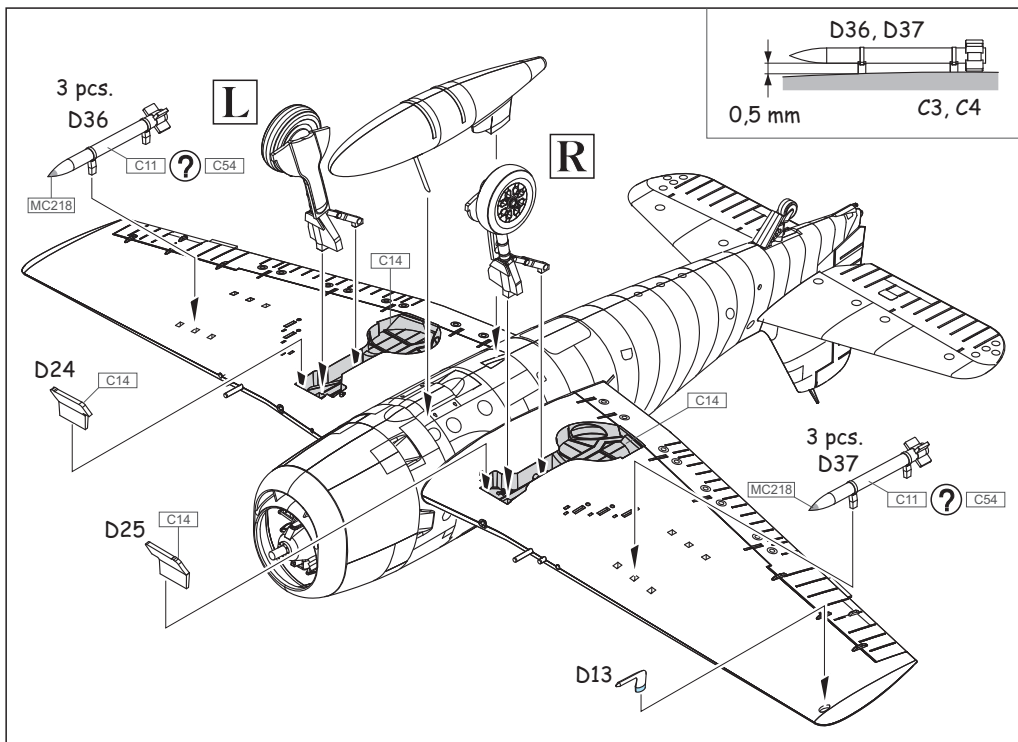

INSTRUCTION SIGNS * INSTR. SYMBOL * INSTRUKTION SINNBILDEN * SYMBOLES

OPTIONAL
FACULTATIF
NACH BELIEBEN
VOLBA

BEND
PLIER SIL VOUS PLAIT
BITTE BIEGEN
OHNOUIT

OPEN HOLE
FAIRE UN TROU
OFFNEN
VYVRTAT OTVOR

SYMMETRICAL ASSEMBLY
MONTAGE SYMÉTRIQUE
SYMMETRISCHE AUFBAU
SYMETRICKÁ MONTÁŽ

NOTCH
L INCISION
DER EINSCHNITT
ZÁREZ

REMOVE
RETIRER
ENTFERNEN
ODRÍZNOUT

L

R

White 115, 'Death and Destruction', BuNo 72534, Ensigns Donald McPherson, Bill Kingston, Jr., and Lyttleton Ward, VF-83, USS Essex, May 5th, 1945