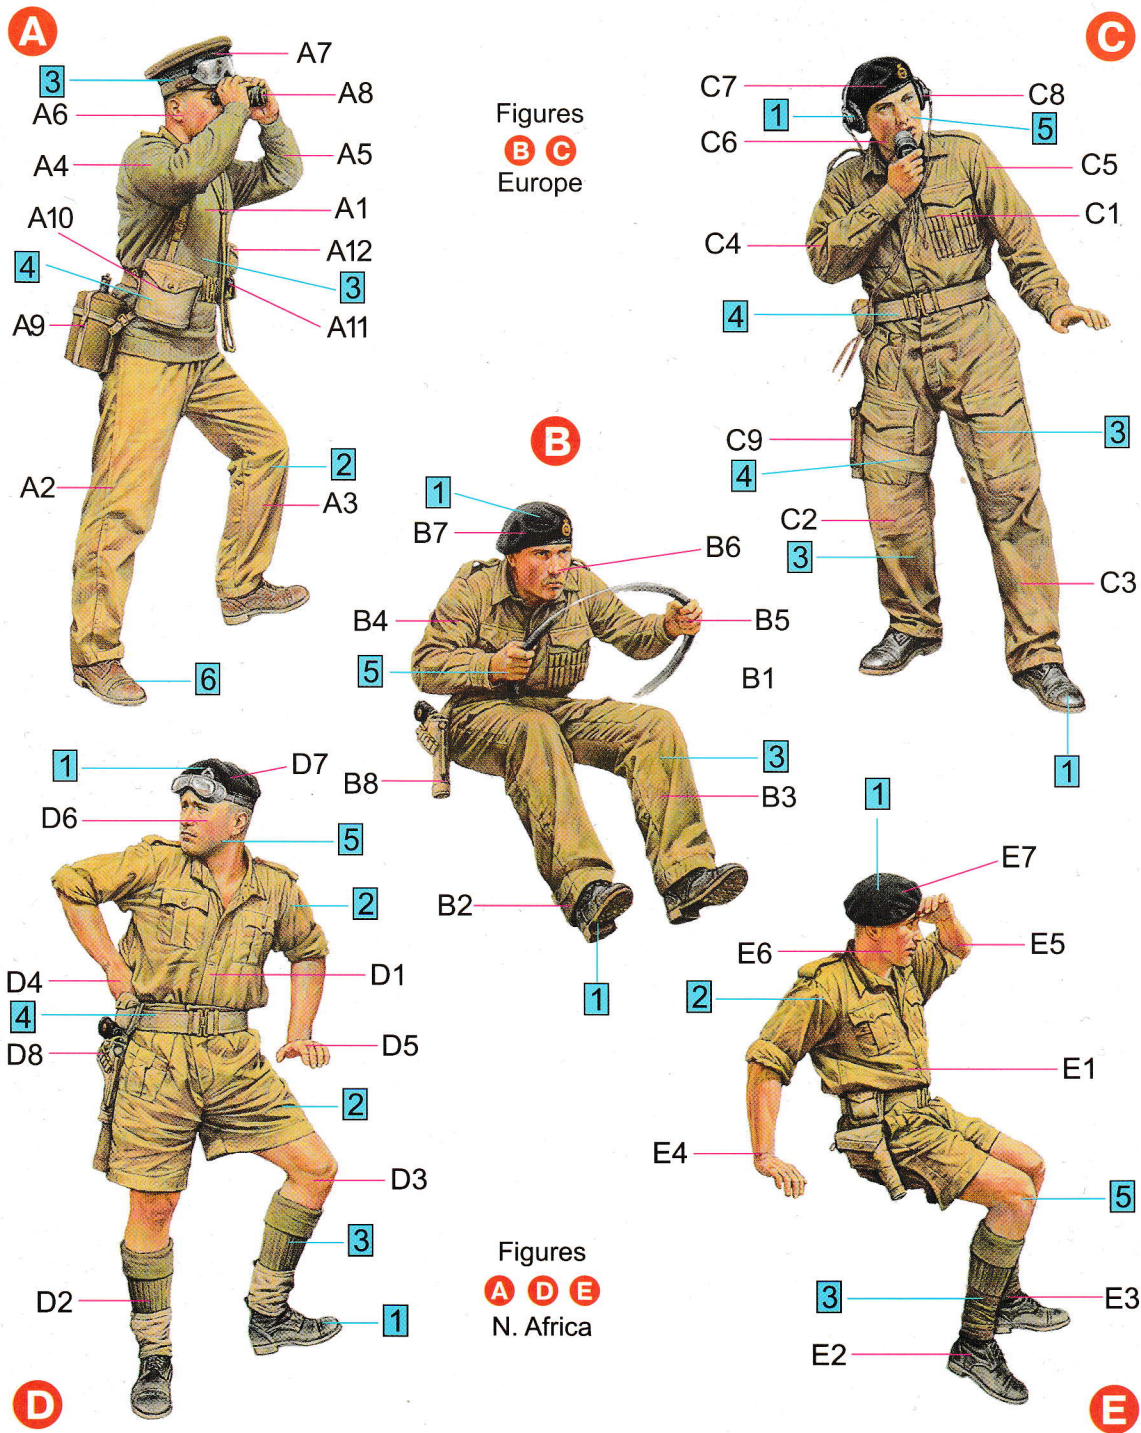

RED ARMY DRIVERS

No	Vallejo	TESTORS	TAMIYA	HUMBROL	REVELL	Mr. Color	Color	Цвет
1	950	1749	XF1	33	8	33	Black	Черный
2	923	1742	XF60	81	16	39	Khaki	Хаки
3	882	1702	XF49	83	86	55	Dark Green	Темный Хаки
4	821	1533	XF57	93	89	10	Light Brown	Светло-коричневый
5	815	1516	XF15	61	35	51	Skintone	Телесный
6	825	1701	XF52	186	381	133	Brown	Коричневый

35069

1:35