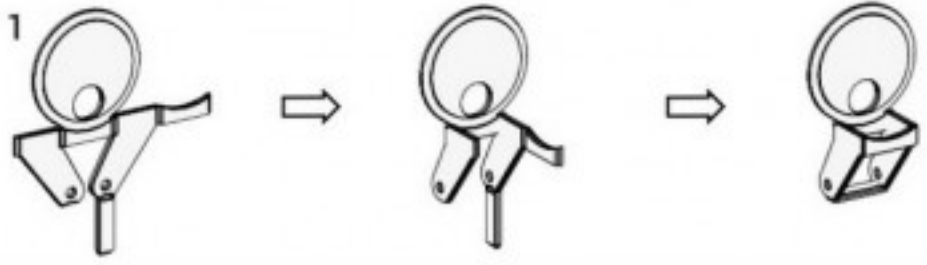

1:48
 AIR MASTER SERIES
 AM-48-035

GERMAN WWI MACHINE GUN
 SPANDAU LMG 08/15
 (7,92MM) BARRELS (2PCS)

LUFY KARABINU SPANDAU LMG 08/15

SET INCLUDES
 ZESTAW ZAWIERA

USE

ZASTOSOWANIE

USED ON ALMOST EVERY GERMAN WW I AIRCRAFT
 (FITS PERFECTLY TO ALL 1:48 MODELS)

UŻYWANE W PRAWIE KAŻDYM NIEMIECKIM SAMOŁOCIE PODCZAS I W.ŚW.
 (PASUJE DO WSZYSTKICH MODELI W SKALI 1:48)

1

INSTRUCTION
 INSTRUKCJA

2

3

WWW.MASTER-MODEL.PL
 ©COPYRIGHT 2011, MASTER - PIOTR CZERKASOW
 DESIGNED AND PRODUCED IN POLAND