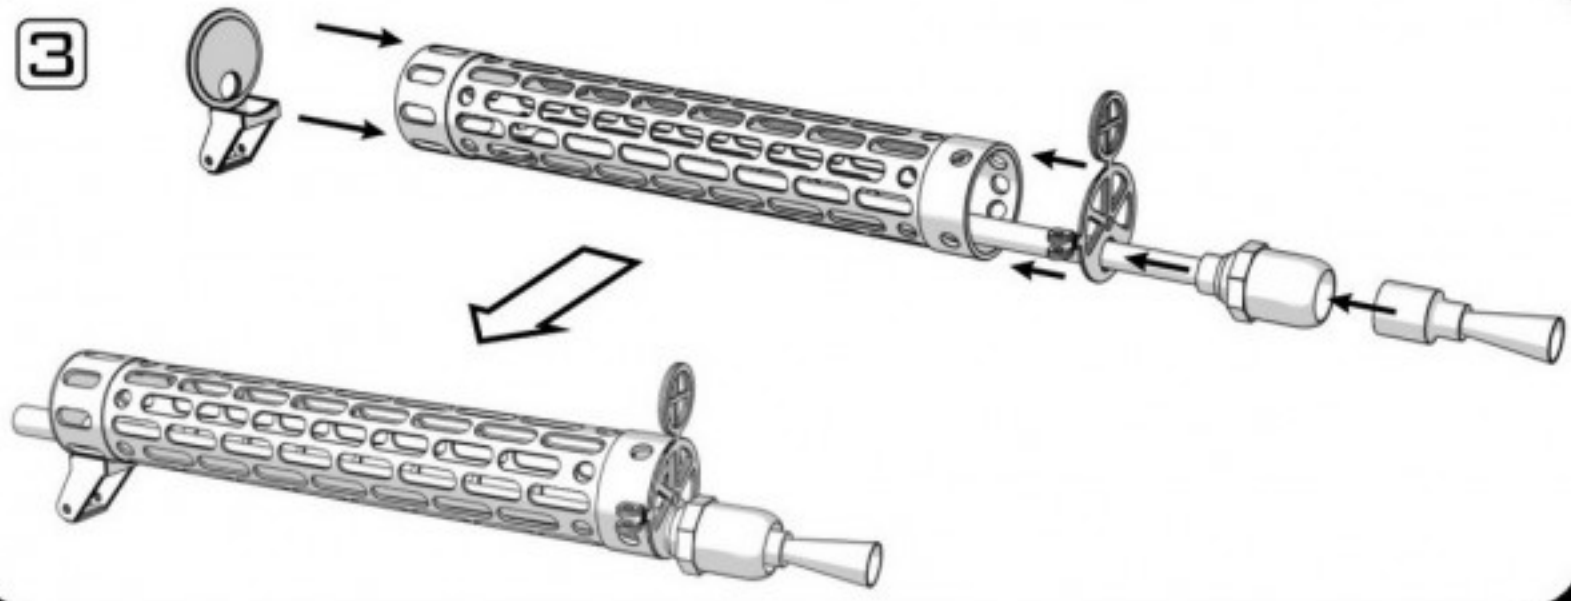

1:48
 AIR MASTER SERIES
 AM-48-035

GERMAN WWI MACHINE GUN
 SPANDAU LMG 08/15
 (7,92MM) BARRELS (2PCS)

LUFY KARABINU SPANDAU LMG 08/15

SET INCLUDES
 ZESTAW ZAWIERA

USE

ZASTOSOWANIE

USED ON ALMOST EVERY GERMAN WW I AIRCRAFT
 (FITS PERFECTLY TO ALL 1:48 MODELS)

UŻYWANE W PRAWIE KAŻDYM NIEMIECKIM SAMOŁOCIE PODCZAS I W.ŚW.
 (PASUJE DO WSZYSTKICH MODELI W SKALI 1:48)

1

INSTRUCTION
 INSTRUKCJA

2

3

WWW.MASTER-MODEL.PL
 ©COPYRIGHT 2011, MASTER - PIOTR CZERKASOW
 DESIGNED AND PRODUCED IN POLAND